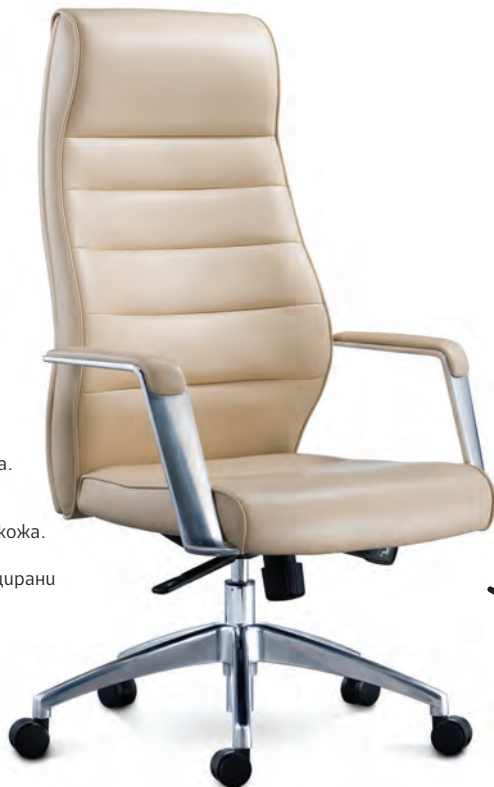

150
kg

3
ГОДИНИ
ГАРАНЦИЯ

ДИРЕКТОРСКИ СТОЛ ITACA HB

Multi-Function механизъм

Черен

4010140309

Бежов

4010140310