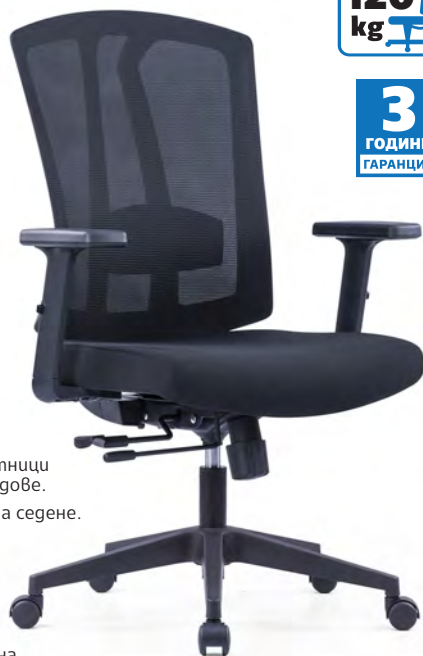

ДИРЕКТОРСКИ СТОЛ BEST HB

НОВО

40101405**

**ИЗБЕРЕТЕ ЦВЯТ И ДОПЪЛНЕТЕ
ОБЛЕГАЛКА СЕДАЛКА

15		+	
16		+	
17		+	
26		+	
27		+	

- » Газов амортисьор за регулиране на височината и регулируема сила на люлеене според телното на сеящия за максимален комфорт.
- » Лумбална опора на облегалката и специален дизайн за постоянен контакт с кръста.
- » Облегалката е тапицирана с дамаска тип „меш“, а седалката е изработена от висококачествена пяна с текстилна дамаска.
- » Широка фиксирана облегалка за глава за максимален комфорт.
- » Стилна PP черна рамка и фиксирани подлакътници.
- » Стабилна петлъчева основа.

RFG
MAXI FEEL GOOD

120
kg

5
ГОДИНИ
ГАРАНЦИЯ

РАБОТЕН СТОЛ PRIMO W

Multi-Function механизъм

Черен

4010120334

RFG
MAXI FEEL GOOD