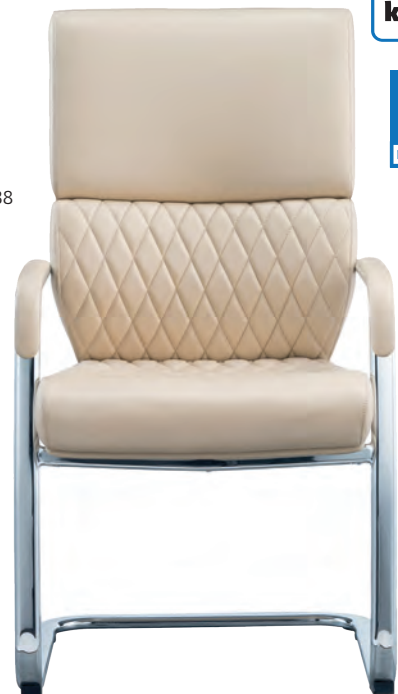

КОМПЛЕКТ ПОСЕТИТЕЛСКИ СТОЛОВЕ GRANDE M, 2 БР.

2 бр.

Черен
4010100236

Кафяв
4010100237

Бежов
4010100238

RFG
FEEL GOOD

150 kg

**3 ГОДИНИ
ГАРАНЦИЯ**