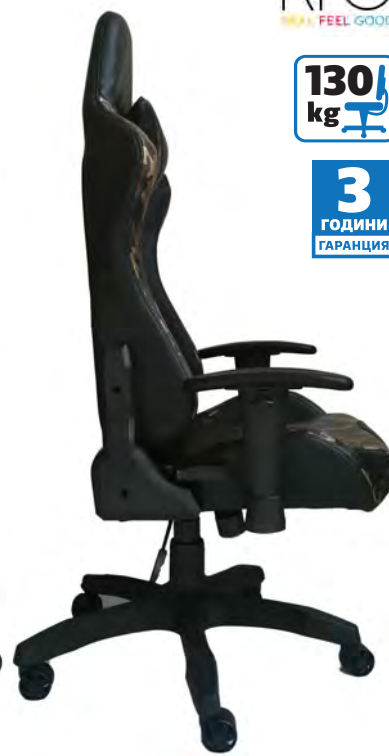

RFG
FEEL GOOD

130 kg

3 ГОДИНИ ГАРАНЦИЯ

ГЕЙМЪРСКИ СТОЛ TOP GAME

Multi-Function механизъм

НАЛИЧНО
НА
СКЛАД

4010200181

- » В комплект с две възглавнички: една за лумбалната опора и друга за врата.
- » Регулиране височината на стола.
- » Регулиране наклона на облегалката.
- » Регулируема височина на подлакътниците.
- » Стабилна черна оребрена полиамидна основа.

RFG
FEEL GOOD

130 kg

3 ГОДИНИ ГАРАНЦИЯ

MAX GAME

НАЛИЧНО
НА
СКЛАД

ГЕЙМЪРСКИ СТОЛ MAX GAME

5
ГОДИНИ
ГАРАНЦИЯ

150
kg