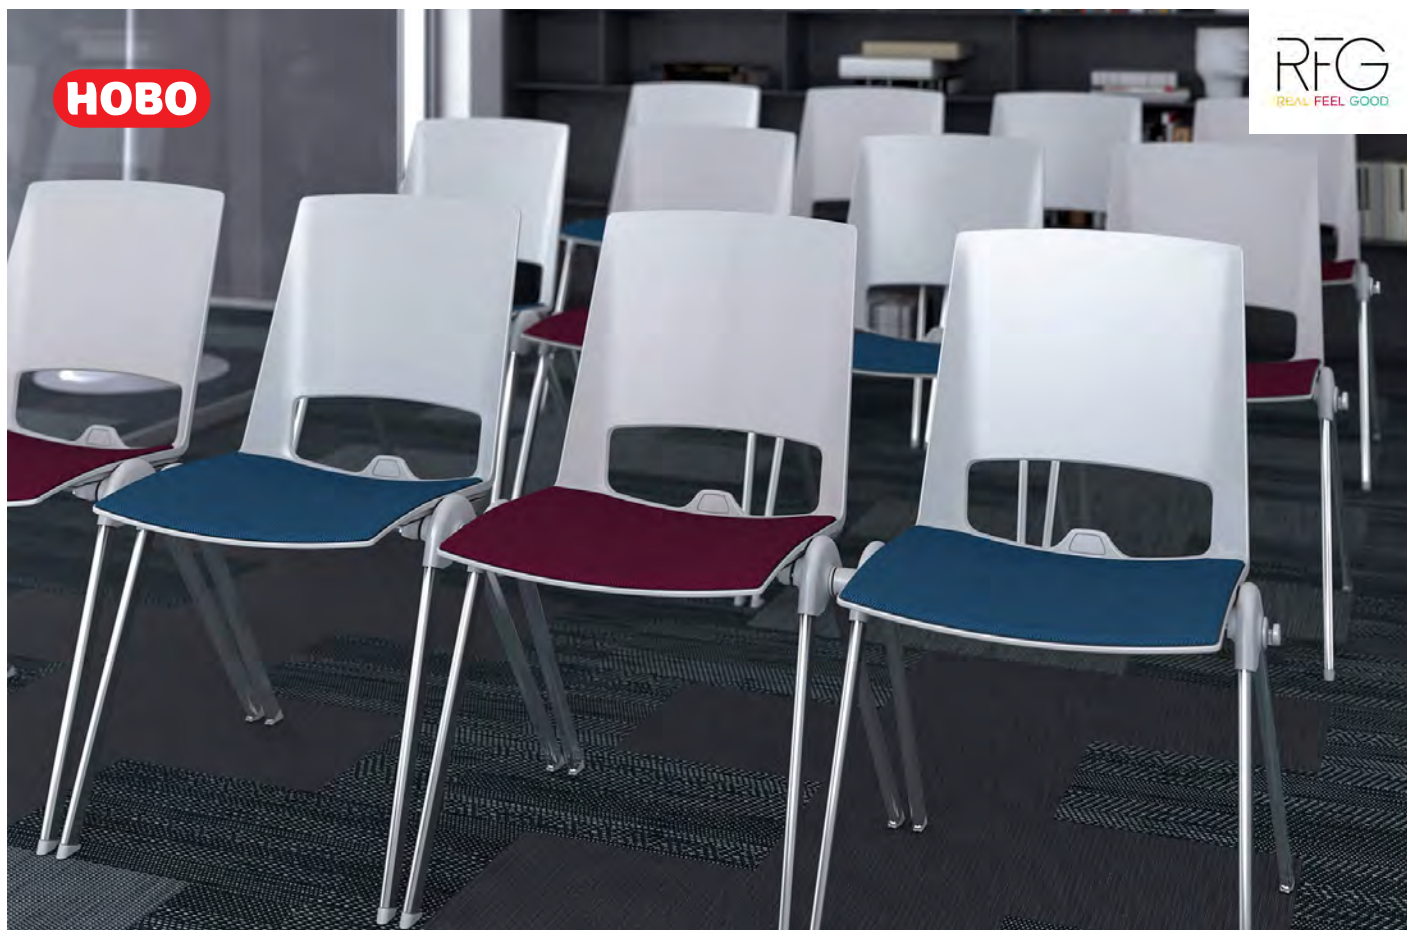

RFG
REAL FEEL GOOD

НОВО