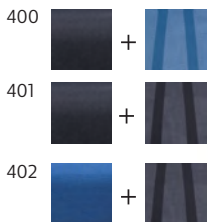

RFG
FEEL GOOD

120 kg

3 ГОДИНИ ГАРАНЦИЯ

СЕРИЯ ЕРГОНОМИЧНИ СТОЛОВЕ BRIXXEN

ДИРЕКТОРСКИ СТОЛ BRIXXEN NB

Tilt механизъм

4010140***

***ИЗБЕРЕТЕ ЦВЯТ И ДОПЪЛНЕТЕ
СЕДАЛКА ОБЛЕГАЛКА