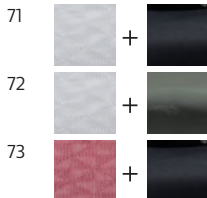

- » Лумбална опора.
- » Регулируема опора за глава.
- » Регулируема дълбочина на седалката.
- » Регулируема височина на облегалката.
- » 3D подлакътници.
- » Multi-Function механизъм, позволяващ заключване на стола в различни работни позиции.
- » Седалка с анатомични извивки, тапицирана с текстилна дамаска.
- » Облегалка, изработена от дишава материя тип „меш“.
- » Стабилна петлъчева хромирана основа.

НАЛИЧНО
НА
СКЛАД