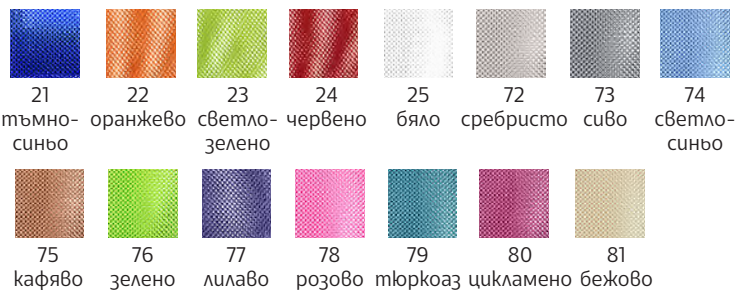

Цветна облегалка
40101402**

120 kg

2 ГОДИНИ ГАРАНЦИЯ

**ИЗБЕРЕТЕ ЦВЯТ НА ОБЛЕГАЛКАТА И ДОПЪЛНЕТЕ