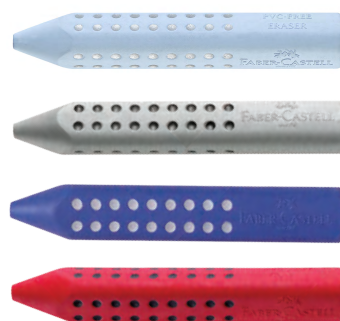

ГУМА-КАПАЧКА GRIP 2001

2 бр.

1015180010 – сива
1015180012 – синя/червена

- » Без PVC.
- » За чернографитни и цветни моливи.
- » Може да се използва като капачка на молив за защита срещу счулване, както и за предпазване от пробожане.
- » Подходяща за удължител на къс молив.

ГУМА GRIP 2001

1015180305 – небесносиня
1015180040 – сива
1015180042 – синя/червена

- » Без PVC.
- » За чернографитни и цветни моливи.
- » Ергономична триъгълна форма.
- » Изтрива без да зацапва.

HOBO

ГУМА DUST-FREE

1005200124

- » Синтетична гума за чернографитни и цветни моливи, която чисти без да зацапва и да оставя следи.

КОМБИНИРАНА ГУМА

860
1015180118

840
1015180117

- » Гума за триене със скосена форма, произведена от синтетичен каучук.
- » Гъвкаво и устойчиво на износване тяло.
- » Размери: 47 x 14 x 7 mm.

КВАДРАТНА ГУМА

430
28 x 28 x 13 mm
1015180116

- » Мека гума за триене с квадратна форма, произведена от синтетичен каучук.

ОВАЛНА ГУМА

1012
62 x 28 x 12 mm
1015180124

- » Мека гума от синтетичен каучук.
- » Подходяща за корекции на чернографитен молив.

ГУМА WHITE TECHNIK

630
39 x 19 x 9 mm
1015180113

- » Техническа гума за триене.
- » Гладка, гъвкава и незабравна.

ТРИЪГЪЛНА ГУМА

428
51 x 46 x 13 mm
1015180125

4045
39 x 34 x 9 mm
1015180191

Асорти, 4865
36 x 33 x 6 mm
1015180126

При поръчка получавате артикул с цвят на случаен принцип.