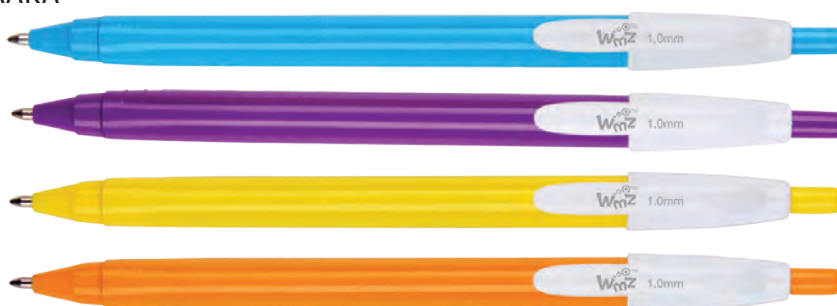

- » Осигурява удобство при писане, благодарение на шестоъгълната си форма и тънкия писец.
- » Цвят на мастилото: син.

FABER-CASTELL

1005100069

АВТОМАТИЧНА ХИМИКАЛКА 1766

- » Grip зона за захващане.
- » Цвят на мастилото: син.
- » Дебелина на писане: 0.7 mm.

Office1

1005120003

АВТОМАТИЧНА ХИМИКАЛКА А+ 1394

- » Химикалка с триъгълен корпус за удобен захват.
- » Цвят на мастилото: син.
- » Дебелина на писане: 1 mm.

BEIFA

1005120212

АВТОМАТИЧНА ХИМИКАЛКА WMZ 1394

- » Триъгълен корпус за удобство при употреба.
- » Различни цветове на корпуса.
- » Цвят на мастилото: син.
- » Дебелина на писане: 1 mm.

BEIFA

Acopmu

1005100110

АВТОМАТИЧНА ХИМИКАЛКА А+ EASYCLICK

- » Grip зона за комфорт и контрол при писане.
- » Цвят на мастилото: син.
- » Дебелина на писане: 1 mm.

BEIFA

1005100108

АВТОМАТИЧНА ХИМИКАЛКА P1