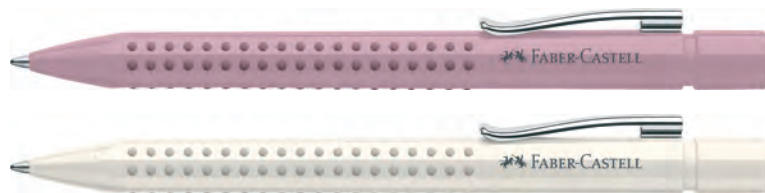

- 1015150010
- 1005120682

FABER-CASTELL
since 1761

ХИМИКАЛКА GRIP 2010

- » Ергономична триъгълна форма.
- » Мека Grip зона и метален клипс.
- » Размер на писеца: М.

● 1005120523
● 1005120525

ПИСАЛКА И ХИМИКАЛКА GRIP 2010