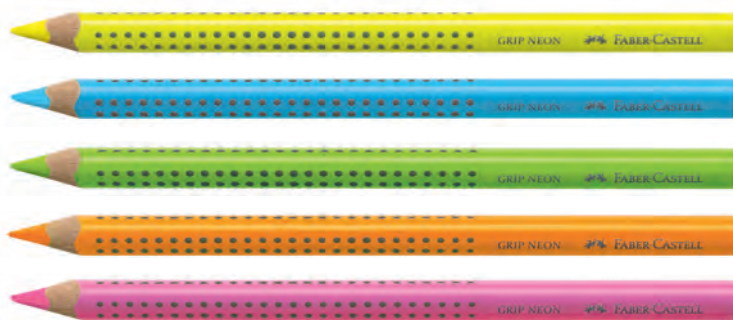

FABER-CASTELL

1010160176

ТЕКСТ МАРКЕР GRIP 1148, СУХ

- » За маркиране върху особено тънка хартия.
- » Не полива в листа и не личи от задната страна.
- » Ергономична триъгълна форма на тялото.
- » Голям диаметър и мекота на графита.