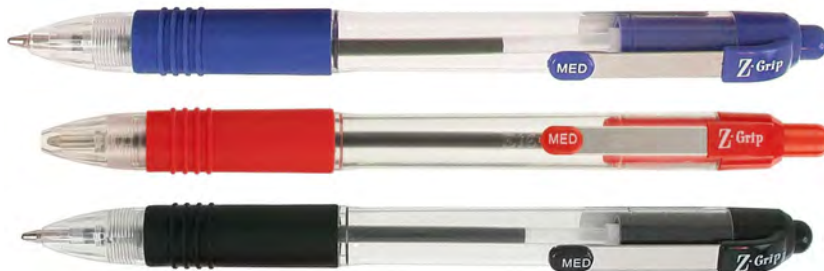

STANGER

1005120100

1005120101

1005120102

1005120103

АВТОМАТИЧНА ХИМИКАЛКА Z-GRIP

НОВО

- » Гумирана зона за захващане.
- » Бутон за изваждане и прибиране на писеца.
- » Щипка за сигурно захващане.
- » Цветът на зоната за захващане обозначава цвета на мастилото.
- » Дебелина на писане: 1 mm.

ZEBRA

АВТОМАТИЧНА ХИМИКАЛКА CLICK AA8960

- » Цвет на мастилото: син.
- » Дебелина на писане: 1 mm.

BEIFA

АВТОМАТИЧНА ХИМИКАЛКА OLA

НОВО

- » Гумирана зона за захващане.
- » Бутон за изваждане и прибиране на писеца.
- » Подходяща за използване от деца, благодарение на неразмазващото се мастило.
- » Цветът на корпуса отговаря на цвета на мастилото.
- » Дебелина на писане: 1 mm.

ZEBRA

АВТОМАТИЧНА ХИМИКАЛКА RX5

- » Пластмасов полупрозрачен корпус.
- » Цвет на мастилото: син.
- » Дебелина на писане: 0.5 mm.

FABER-CASTELL

АВТОМАТИЧНА ХИМИКАЛКА RX10

- » Ергономична триъгълна форма на тялото, осигуряваща писане без умора.
- » Цвет на мастилото: син.
- » Дебелина на писане: 1 mm.