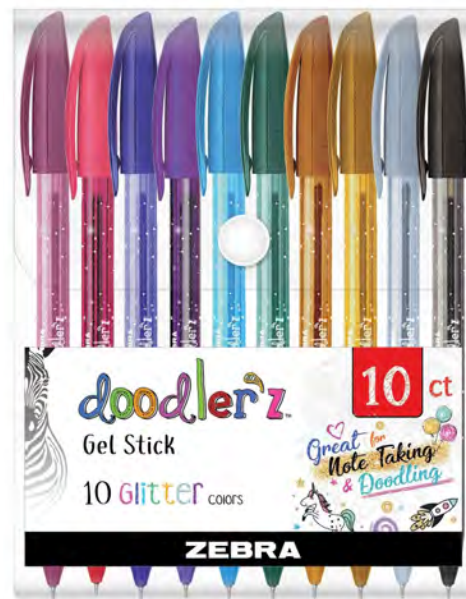

ГЕЛ РОЛЕР DOODLER'Z GEL STICK, БРОКАТЕН

ZEBRA

НОВО

10 цвята

1005180190

- » Гел ролери с брокатени цвятове.
- » Подходящи за използване върху тъмна хартия.
- » Триъгълна форма на тялото.
- » С водоустойчиво масило.
- » Комплект от 10 броя.
- » Дебелина на писане: 1 mm.