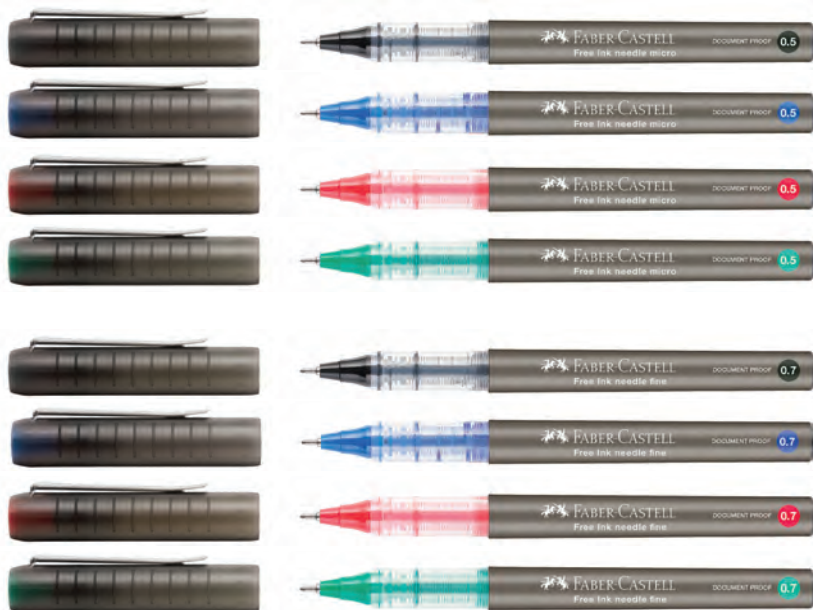

ПОЛЕР FREE INK NEEDLE

0.5 mm

0.7 mm

- » Постоянен поток на мастило.
- » Осигурена Видимост за проверка на нивото на мастилото.
- » Document-proof мастило.

АВТОМАТИЧЕН ГЕЛ РОЛЕР SARASA CLIP

Sarasa Clip Milk 5 цвята

1005180217

- » Гел ролер с удобен захват, подходящ за ежедневна употреба.
- » Екологично чист - изработен от 75% рециклирани материали.
- » С бутон за изваждане и прибиране на писеца.
- » Бързосъхнещо и водоустойчиво мастило.
- » Възможност за презареждане с пълнител размер JF.
- » Цветът на мастилото съответства на корпуса.
- » Дебелина на писане: 0.5 mm.