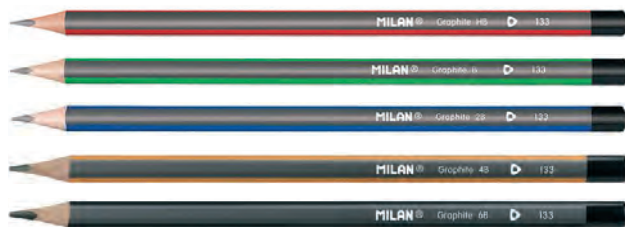

ЧЕРНОГРАФИТЕН МОЛИВ TRIANGULAR, 12 БР.

- 1015100371 - HB
- 1015100384 - B
- 1015100383 - 2B
- 1015100402 - 4B
- 1015100403 - 6B

С гума

- 1015100385 - HB