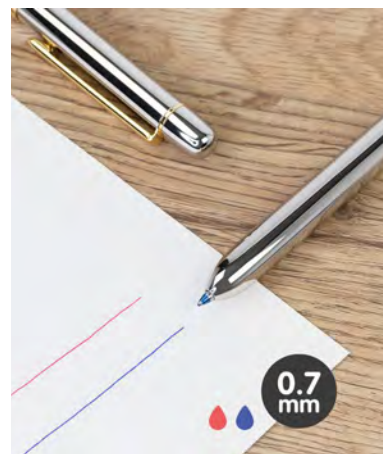

0.7 mm

ХИМИКАЛКА С ПОСТАВКА WIRE

BEIFA

1005150009

- » С шнур и самозалепваща се поставка.
- » Цвят на мастилото: син.
- » Дебелина на писане: 1 mm.