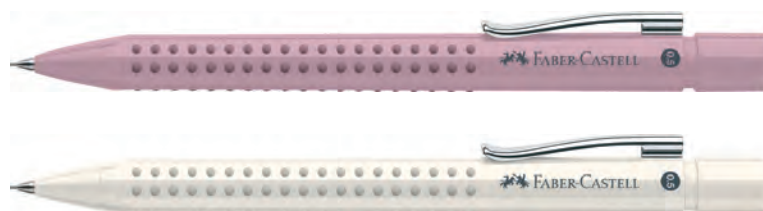

● 1015140163
● 1015140167