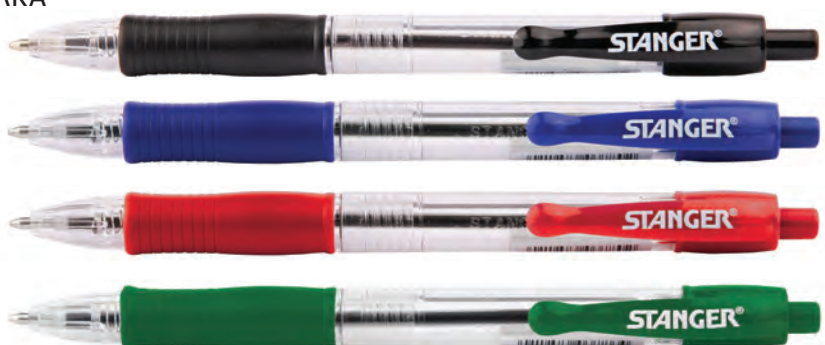

BEIFA

Acopmu

1005100110

АВТОМАТИЧНА ХИМИКАЛКА А+ EASYCLICK

- » Grip зона за комфорт и контрол при писане.
- » Цвят на мастилото: син.
- » Дебелина на писане: 1 mm.

BEIFA

1005100108

АВТОМАТИЧНА ХИМИКАЛКА P1

- » Цвят на мастилото: син.
- » Дължина на писане: 1200 m.
- » Дебелина на писане: 1 mm.

MILAN

1005120551

АВТОМАТИЧНА ХИМИКАЛКА R1.0 SOFTGRIP

- » Мека Grip зона.
- » Цветът на зоната за захващане обозначава цвета на мастилото.
- » Дължина на писане: 1200 m.
- » Дебелина на писане: 1 mm.

STANGER

1005120100

1005120101

1005120102

1005120103

АВТОМАТИЧНА ХИМИКАЛКА Z-GRIP

НОВО

- » Гумирана зона за захващане.
- » Бутон за изваждане и прибиране на писеца.
- » Щипка за сигурно захващане.
- » Цветът на зоната за захващане обозначава цвета на мастилото.
- » Дебелина на писане: 1 mm.

ZEBRA

АВТОМАТИЧНА ХИМИКАЛКА CLICK AA8960

- » Цвет на мастилото: син.
- » Дебелина на писане: 1 mm.

BEIFA

АВТОМАТИЧНА ХИМИКАЛКА OLA

НОВО

- » Гумирана зона за захващане.
- » Бутон за изваждане и прибиране на писеца.
- » Подходяща за използване от деца, благодарение на неразмазващото се мастило.
- » Цветът на корпуса отговаря на цвета на мастилото.
- » Дебелина на писане: 1 mm.