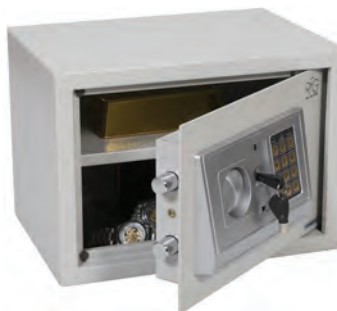

EA 50

EA 20

EA 23

EA 25

НЕОГНЕУПОРЕН СЕЙФ, МЕХАНИЧЕН

арт. номер	описание	Външна г/ш/в, см	тегло, kg
4040120015	200 BK	31 x 20 x 20	9
4040120016	250 BK	35 x 25 x 25	10

- » Серия сейфове с ключ тип „касов“.
- » 2 блокиращи болта.
- » Дебелина на вратата: 5 mm.
- » Дебелина на стените: 2 mm.
- » Фабрични отвори за закрепване към стена или пог.