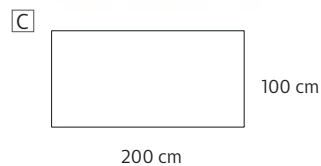

ОРТИМА/ЗАСЕДАТЕЛНА МАСА

ЗАСЕДАТЕЛНА МАСА ЗА 6 ДУШИ,
220 x 100 x 72 mm
Налична на склад в цвят:

M1 - бял

D1 - избелен гъб

ЦВЯТ МЕЛАМИН *

D1 - гъб,
избелен

D2 - гъб,
кехлибарен

M1 -
бял

N3 -
перленосив

Сертификати

- » LST EN 527-1:2011
- » LST EN 527-2:2003
- » LST EN 527-3

- » ПДЧ с меламиново покритие.
- » Плот и основа с дебелина 25 mm и 2 mm ABS кант.

СРОК ЗА ДОСТАВКА: ДО 25 РАБОТНИ ДНИ

Изберете цвят на меламин и допълнете кога в таблицата.

Вид	размери, cm	арт. номер
A) Маса за 6 души, заоблена	200 x 100 x 72	PCZM201 - *
Маса за 8 души, заоблена	240 x 100 x 72	PCZM241 - *
B) Маса за 8 души, правоъгълна	240 x 120 x 72	PCZM243 - *
C) Маса за 6 души, правоъгълна	200 x 100 x 72	PCZM203 - *
D) Маса за 4 души, кръгла	Ø100 x 72	PCZM101 - *
Маса за 4 души, кръгла	Ø120 x 72	PCZM121 - *