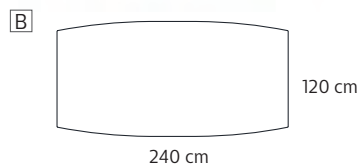

## ОРТИМА/ЗАСЕДАТЕЛНА МАСА

ЗАСЕДАТЕЛНА МАСА ЗА 6 ДУШИ,  
220 x 100 x 72 mm  
Налична на склад в цвят:

M1 - бял

D1 - избелен гъб

ЦВЯТ МЕЛАМИН \*

D1 - гъб,  
избелен

D2 - гъб,  
кехлибарен

M1 -  
бял