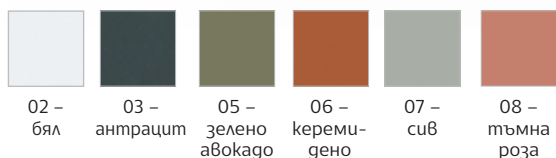

ЦВЯТ НА МЕТАЛА ⊗