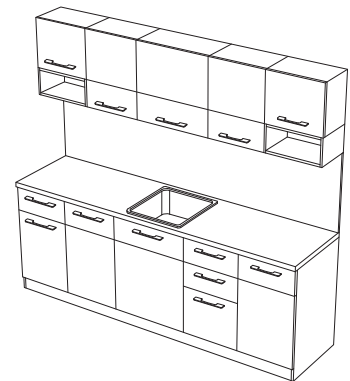

ЦВЕТОВЕ НА СНИМКАТА: АНТРАЦИТ / ЗЕЛЕНО