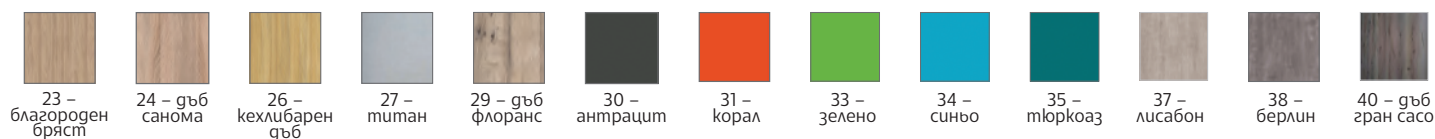

Размери: 250 x 60 x 221 cm

Основни цветове
4025121040

Допълнителни цветове
4025121041

ОСНОВНИ ЦВЕТОВЕ

ИЗБЕРЕТЕ ЦВЯТ И ДОПЪЛНЕТЕ „0“ В КОДА ОТ ТАБЛИЦАТА.

ДОПЪЛНИТЕЛНИ ЦВЕТОВЕ

2
ГОДИНИ
ГАРАНЦИЯ

ВИЖ ВСИЧКИ УСЛОВИЯ
ЗА ДОСТАВКА И МОНТАЖ
НА: WWW.OFFICE1.BG