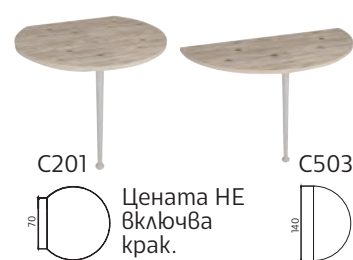

СЕКТОР C201/C503

Вуг	g/ш, cm	арт. номер	
C201	100 x 70	401514112*	
C503	140 x 70	401514114*