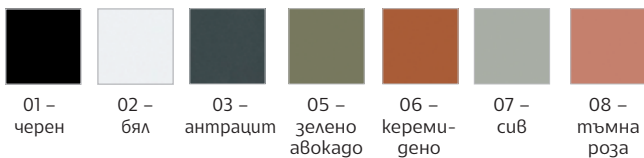

ЦВЯТ НА МЕТАЛА *

ЦВЯТ МЕЛАМИН *