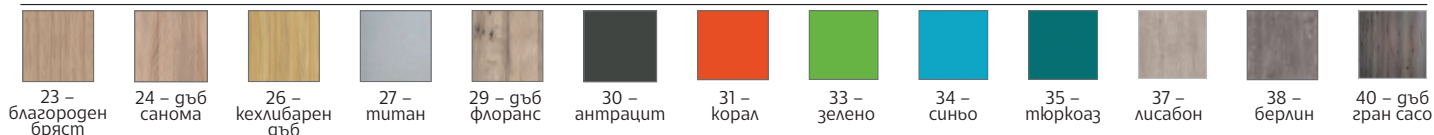

ДОПЪЛНИТЕЛНИ ЦВЕТОВЕ

СРОК ЗА ДОСТАВКА: 15 РАБОТНИ ДНИ. ИЗБЕРЕТЕ ЦВЯТ И ДОПЪЛНЕТЕ „1“ В КОДА ОТ ТАБЛИЦАТА.

ВИЖ ВСИЧКИ УСЛОВИЯ
ЗА ДОСТАВКА И МОНТАЖ
НА: WWW.OFFICE1.BG

*При комбинация на основен и допълнителен цвят важат цената и срокът за допълнителните цветове.