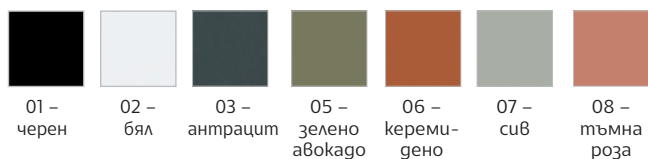

ЦВЯТ НА МЕТАЛА ⊕