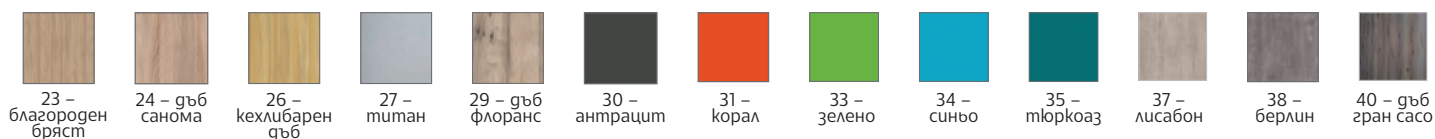

ОСНОВНИ ЦВЕТОВЕ