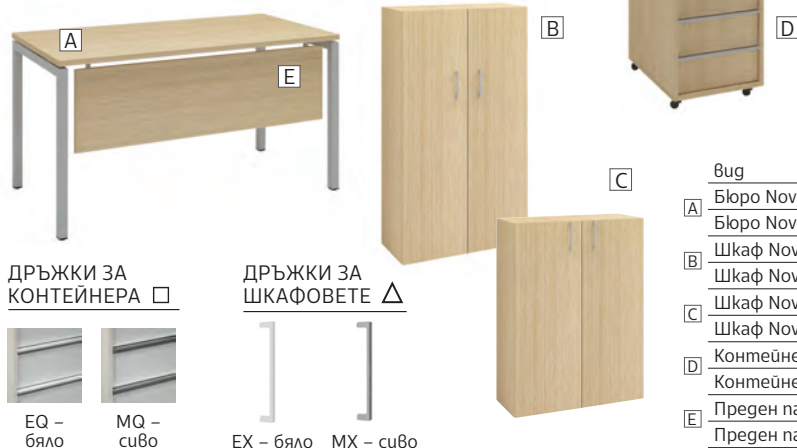

narbutas

ЦВЕТОВЕ НА СНИМКАТА: ПЛОТ ИЗБЕЛЕН ДЪБ / БЯЛ МЕТАЛ

СЕРИЯ NOVA U

НАЛИЧНО
НА
СКЛАД

- » Мебелите са изработени от ПДЧ с меламиново покритие.
- » Работен плот с дебелина 25 mm и 2 mm ABS кант.
- » Разстояние 10 mm между краката и плата.
- » Метална греда със сечение 40 x 20 mm.
- » Праховобоядисани метални крака със сечение 40 x 40 mm.
- » Възможност за регулиране на височината на бюрото с до +10 mm.
- » Контейнер, изработен от материал с дебелина 18 mm и таван с дебелина 25 mm.
- » Три чекмеджета с централно заключване.
- » Дръжки от алуминиев профил.
- » Товароносимост на всяко чекмедже: 25 kg.

НАЛИЧНИ НА СКЛАД В ЦВЕТОВИ КОМБИНАЦИИ:

1. Плот избелен дъб / сив метал

D1 – избелен дъб ★

M – сив метал ★

2. Бял плот / бял метал

M1 – бял ★

E – бял метал ★

5
ГОДИНИ
ГАРАНЦИЯ

ДРЪЖКИ ЗА
КОНТЕЙНЕРА □

EQ – бяло
MQ – сиво

ДРЪЖКИ ЗА
ШКАФОВЕТЕ △

EX – бяло
MX – сиво

ВИЖ ВСИЧКИ УСЛОВИЯ
ЗА ДОСТАВКА И МОНТАЖ
НА: WWW.OFFICE1.BG

СРОК ЗА ДОСТАВКА:
3 РАБОТНИ ДНИ

СЕРТИФИКАТИ:
• LST EN 527-1:2011
• LST EN 527-2:200