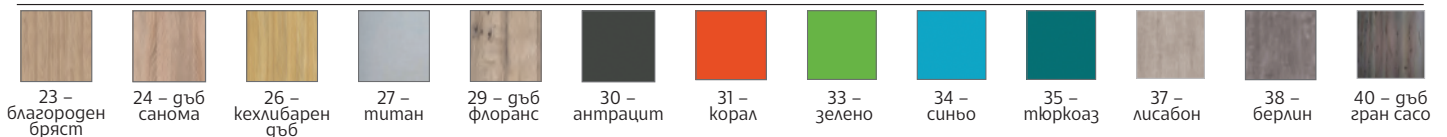

СРОК ЗА ДОСТАВКА: 15 РАБОТНИ ДНИ. ИЗБЕРЕТЕ ЦВЯТ И ДОПЪЛНЕТЕ „1“ В КОДА ОТ ТАБЛИЦАТА.

23 – благороден бряст 24 – гъб санома 26 – кехлибарен гъб 27 – титан 29 – гъб флоранс 30 – антрацит 31 – корал 33 – зелено 34 – синьо 35 – тюркоаз 37 – лисабон 38 – берлин 40 – гъб гран сасо