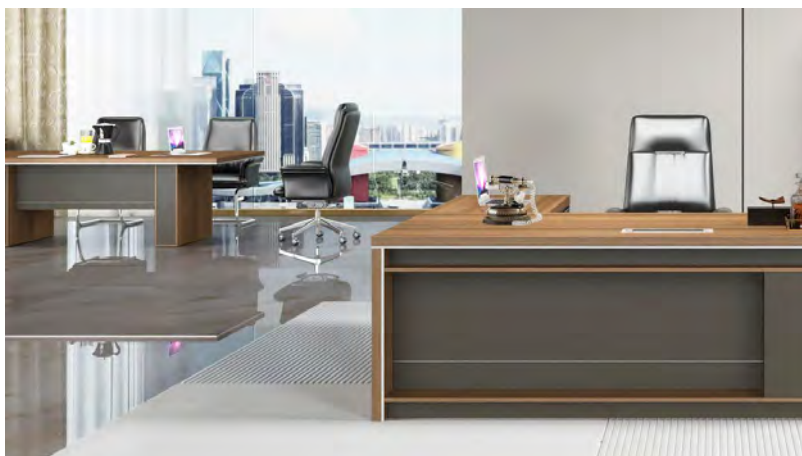

Вид	г/ш/в, cm	арм. номер
Засегателна маса Chicago	240 x 120 x 75	4015360214

ВИЖ ВСИЧКИ УСЛОВИЯ
ЗА ДОСТАВКА И МОНТАЖ
НА: WWW.OFFICE1.BG

3
ГОДИНИ
ГАРАНЦИЯ