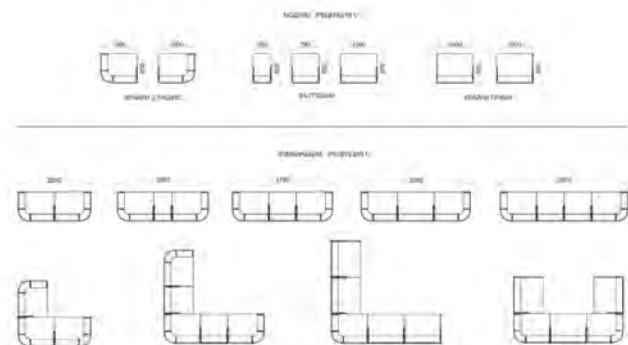

2
ГОДИНИ
ГАРАНЦИЯ

ВИЖ ВСИЧКИ УСЛОВИЯ
ЗА ДОСТАВКА И МОНТАЖ
НА: WWW.OFFICE1.BG

СРОК ЗА ДОСТАВКА:
25 РАБОТНИ ДНИ