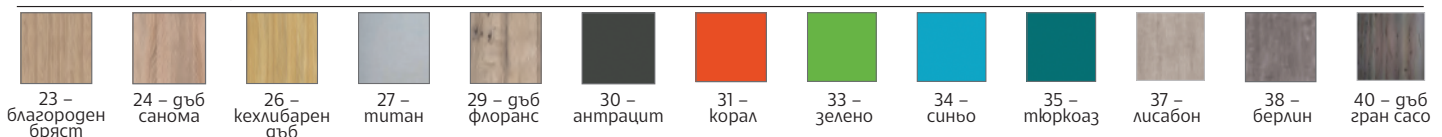

СРОК ЗА ДОСТАВКА: 15 РАБОТНИ ДНИ. ИЗБЕРЕТЕ ЦВЯТ И ДОПЪЛНЕТЕ „1“ В КОДА ОТ ТАБЛИЦАТА.

23 – благороден бряст 24 – дъб санома 26 – кехлибарен дъб 27 – титан 29 – дъб флоранс 30 – антрацит 31 – корал 33 – зелено 34 – синьо 35 – тюркоаз 37 – лисабон 38 – берлин 40 – дъб гран сасо