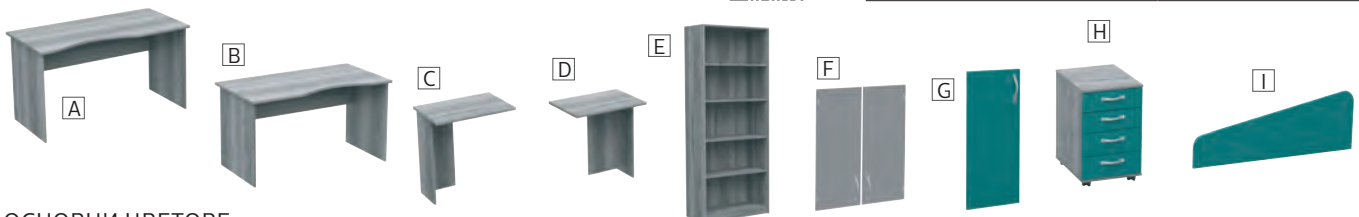

ОСНОВНИ ЦВЕТОВЕ

СРОК ЗА ДОСТАВКА: 10 РАБОТНИ ДНИ. ИЗБЕРЕТЕ ЦВЯТ И ДОПЪЛНЕТЕ „0“ В КОДА ОТ ТАБЛИЦАТА.