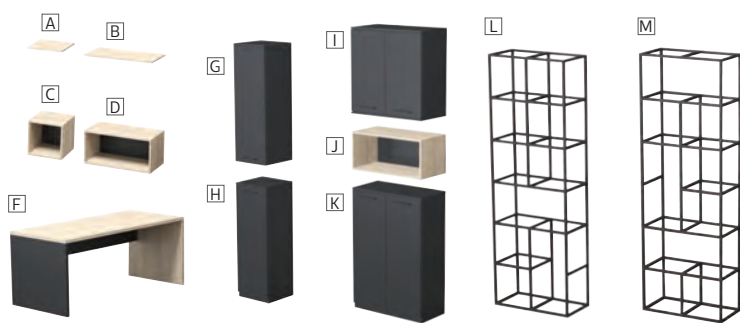

Вид	г/ш/в, cm	арт. номер
A) Рафт Вохі, единчен	32.8 x 36.8 x 1.8	4015220232
B) Рафт Вохі, двоеен	67.8 x 36.8 x 1.8	4015220233
C) Кутия Вохі, квадратна	36.8 x 32.8 x 32.8	4015220234
D) Кутия Вохі, правоъгълна	67.8 x 36.8 x 32.8	4015220235
F) Бюро Вохі	180 x 80 x 74	4015100553
G) Шкаф Вохі, единчен, горен	36 x 37 x 105.1	4015220236
H) Шкаф Вохі, единчен, долен	36 x 37 x 106.9	4015220237
I) Шкаф Вохі, двоеен, с две врати, горен	72 x 37 x 72.1	4015220238
J) Отворен модул Вохі за двоеен шкаф	72 x 37 x 33	4015220239
K) Шкаф Вохі, двоеен, с две врати, долен	72 x 37 x 106.9	4015220240
L) Метален стелаж Вохі S	72 x 37 x 212	4015220241
M) Метален стелаж Вохі M	72 x 37 x 212	4015220242

ОСНОВНИ ЦВЕТОВЕ