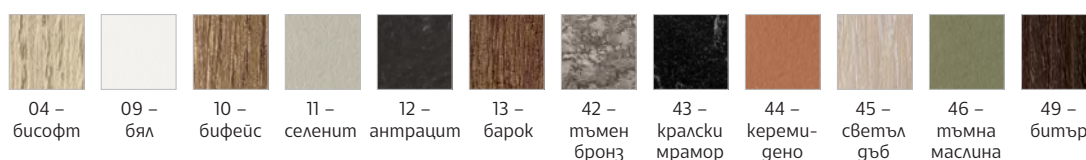

вуг	г/ш/в, cm	арт. номер
	Бюро Madrid, гясно	220 x 100 x 75	4015100636- ⊕ *
	Бюро Madrid, гясно	240 x 100 x 75	4015100637- ⊕ *
A	Бюро Madrid, ляво	220 x 100 x 75	4015100638- ⊕ *
	Бюро Madrid, ляво	240 x 100 x 75	4015100639- ⊕ *
B	Шкаф Madrid	200 x 50 x 90	4015200058- ⊕ *
C	Помощен шкаф Madrid	160 x 50 x 58	4015200060- ⊕ *
	Засегателна маса Madrid	260 x 120 x 75	4015360223- ⊕ *
D	Засегателна маса Madrid	220 x 120 x 75	4015380150- ⊕ *
E	Ниска маса Madrid	80 x 60 x 45	4015380152- ⊕ *

ВИЖ ВСИЧКИ УСЛОВИЯ
ЗА ДОСТАВКА И МОНТАЖ
НА: WWW.OFFICE1.BG

3
ГОДИНИ
ГАРАНЦИЯ

СРОК ЗА ДОСТАВКА:
25 РАБОТНИ ДНИ