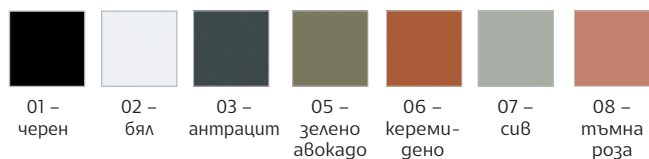

ЦВЯТ НА МЕТАЛА ⊕

ЦВЯТ МЕЛАМИН *