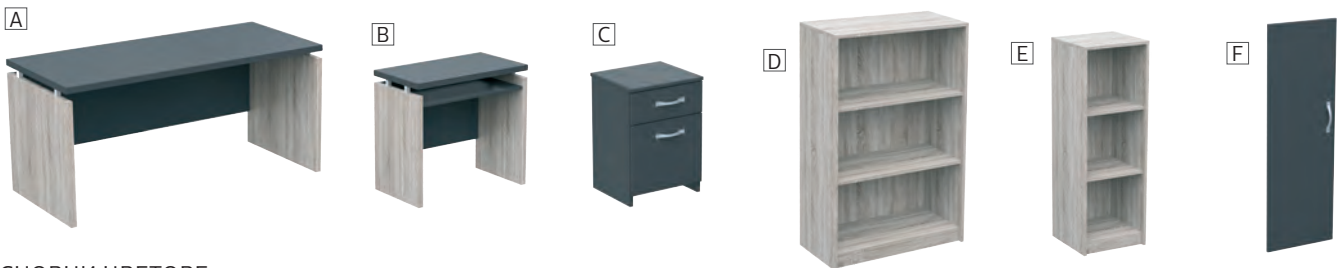

ОСНОВНИ ЦВЕТОВЕ

СРОК ЗА ДОСТАВКА: 10 РАБОТНИ ДНИ. ИЗБЕРЕТЕ ЦВЯТ И ДОПЪЛНЕТЕ „0“ В КОДА ОТ ТАБЛИЦАТА.