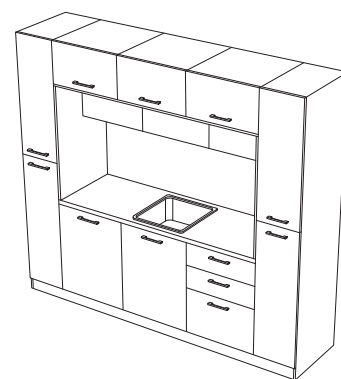

ЦВЕТОВЕ НА СНИМКАТА: КЕХЛИБАРЕН ДЪБ/АНТРАЦИТ