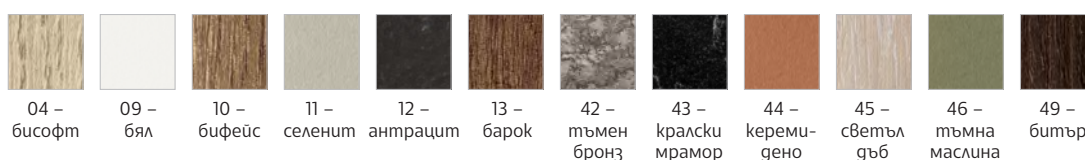

ЦВЯТ МЕЛАМИН *