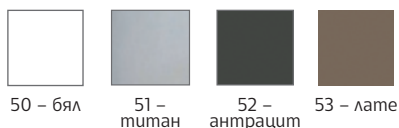

ЦВЕТОВЕ НРЛ

2
ГОДИНИ
ГАРАНЦИЯ

ВИЖ ВСИЧКИ УСЛОВИЯ
ЗА ДОСТАВКА И МОНТАЖ
НА: WWW.OFFICE1.BG

СРОК ЗА ДОСТАВКА:
25 РАБОТНИ ДНИ