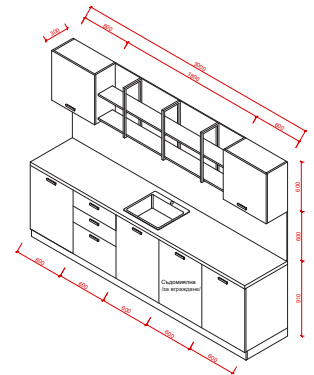

ЦВЕТОВЕ НА СНИМКАТА: ПАСТЕЛНО СИНЬО / ВЕНАТО