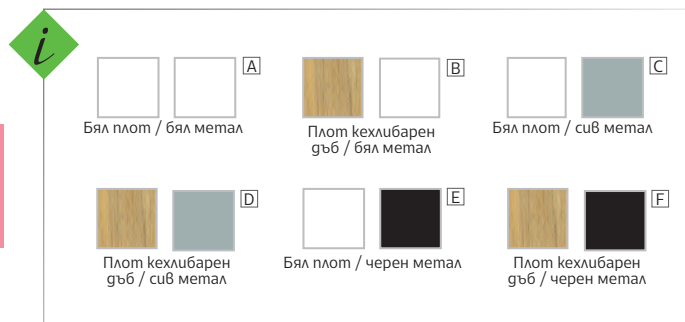

Вид	g/ш/в, cm	арм. номер
A) Бюро с бял плот / бял метал	160 x 80 x 62-128	4015100508
B) Бюро с плот кехлибарен гъб / бял метал	160 x 80 x 62-128	4015100509
C) Бюро с бял плот / сив метал	160 x 80 x 62-128	4015100523
D) Бюро с плот кехлибарен гъб / сив метал	160 x 80 x 62-128	4015100524
E) Бюро с бял плот / черен метал	160 x 80 x 62-128	4015100527
F) Бюро с плот кехлибарен гъб / черен метал	160 x 80 x 62-128	4015100528