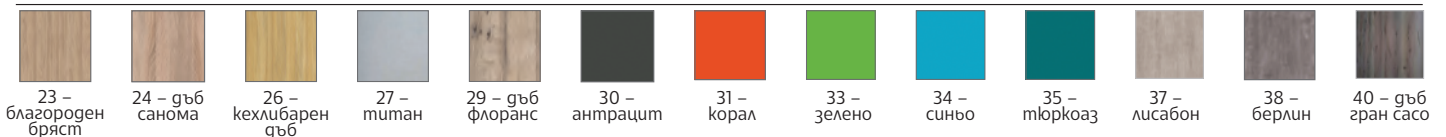

ВИЖ ВСИЧКИ УСЛОВИЯ
ЗА ДОСТАВКА И МОНТАЖ
НА: WWW.OFFICE1.BG

*При комбинация на основен и допълнителен цвят важат цената и срокът за допълнителните цветове.