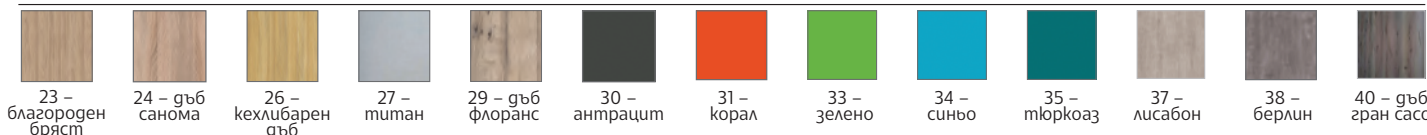

ДОПЪЛНИТЕЛНИ ЦВЕТОВЕ

СРОК ЗА ДОСТАВКА: 15 РАБОТНИ ДНИ. ИЗБЕРЕТЕ ЦВЯТ И ДОПЪЛНЕТЕ „1“ В КОДА ОТ ТАБЛИЦАТА.

ВИЖ ВСИЧКИ УСЛОВИЯ ЗА ДОСТАВКА И МОНТАЖ НА: WWW.OFFICE1.BG

*При комбинация на основен и допълнителен цвят важат цената и срокът за допълнителните цветове.