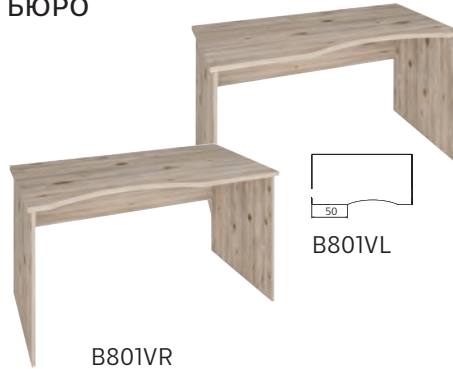

БЮРО

Вуг	г/ш/В, см	арт. номер
B801VR	140 x 70 x 74	401510111*
B801VL	140 x 70 x 74	401510110*
B802VR	160 x 70 x 74	401510113*
B802VL	160 x 70 x 74	401510112*

БЮРО