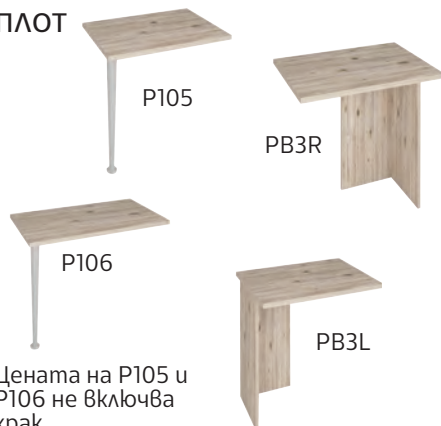

ПЛОТ

Цената на P105 и P106 не включва крак.

Вуг	г/ш/В, см	арт. номер
Помощ. плот P105	70 x 50	401512101*
Помощ. плот P106	90 x 50	401512102*
Помощ. бюро PB3R	70 x 50 x 74	401512107*
Помощ. бюро PB3L	70 x 50 x 74	401512106*

ПОМОЩНО БЮРО