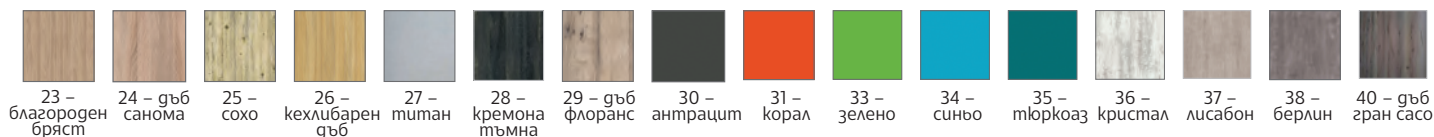

ОСНОВНИ ЦВЕТОВЕ

ЦВЯТ НА МЕТАЛА

- » Мебелите са изработени от ПДЧ с меламиново покритие.
- » Работен плот на бюрата с дебелина 36 mm.
- » Шкафове, рафтове и страници с дебелина 18 mm.
- » ABS кантове с дебелина 0.2 mm.
- » Праховобоядисана метална конструкция със сечение 20 x 20 mm.

ВИЖ ВСИЧКИ УСЛОВИЯ
ЗА ДОСТАВКА И МОНТАЖ
НА: WWW.OFFICE1.BG

СРОК ЗА ДОСТАВКА:
25 РАБОТНИ ДНИ