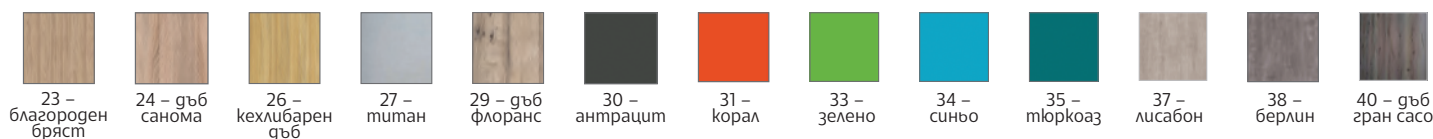

ОСНОВНИ ЦВЕТОВЕ