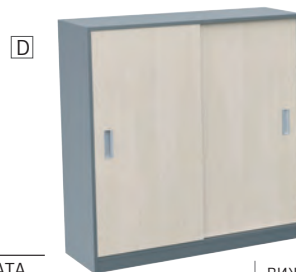

ОРФЕО/СЕРИЯ „СТАНДАРТ“

- » Мебелите са изработени от ПДЧ с меламиново покритие.
- » Бюрата са изработени от ПДЧ (36 mm) с кант 2 mm.
- » Стелажите и контейнерът са с плоскост и гръб от ПДЧ, 18 mm.

	Вис	г/ш/В, cm	арт. номер
A	Бюро В40	120 x 70 x 74	401510169*
	Бюро В41	140 x 70 x 74	401510170*
	Бюро В42	160 x 70 x 74	401510171*
	Бюро В43	180 x 70 x 74	401510172*
B	Помощно бюро РВ4	80 x 45 x 74	401512108*
C	Контейнер с чекмедже К8	40 x 35 x 58	401516123*
D	Шкаф с плъзгащи врати S12	120 x 45 x 120	401528108*
E	Презрага PST1	140 x 54	401532108*