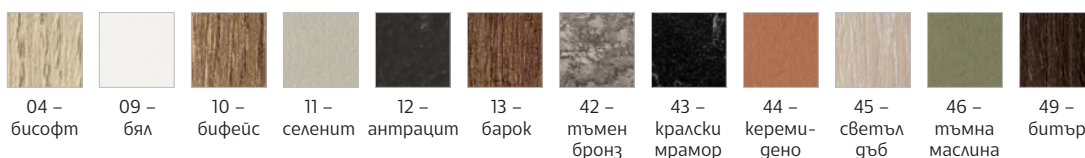

вуг	г/ш/в, cm	арт. номер
A	Бюро New York	200 x 90 x 75	4015100640- (*) *
B	Стежак New York	250 x 40 x 118	4015220290- (*) *
C	Нуска маса New York	60 x 60 x 38	4015380153- (*) *
	Работен паг за бюро New York, гесен		4015500542- (*) *
	Работен паг за бюро New York, ляв		4015500543- (*) *

ВИЖ ВСИЧКИ УСЛОВИЯ
ЗА ДОСТАВКА И МОНТАЖ
НА: WWW.OFFICE1.BG

3
ГОДИНИ
ГАРАНЦИЯ

СРОК ЗА ДОСТАВКА:
25 РАБОТНИ ДНИ