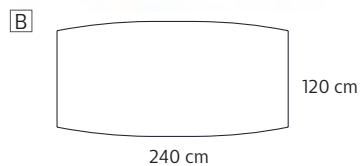

ОРТИМА/ЗАСЕДАТЕЛНА МАСА

ЗАСЕДАТЕЛНА МАСА 6 ДУШИ,
220 x 100 x 72 mm
Налична на склад в цвeтова комбинация

M1 – бял

D1 – избелен дъб

ЦВЯТ МЕЛАМИН *

D1 – дъб,
избелен

D2 – дъб,
кехлибарен

M1 –
бял

N3 –
перленосив

Сертификати

» LST EN 527-1:2011
» LST EN 527-2:2003
» LST EN 527-3

» ПДЧ с меламиново покритие
» Плот и основа с дебелина 25 mm и 2 mm ABS кант.

СРОК ЗА ДОСТАВКА: ДО 25 РАБОТНИ ДНИ

Изберете цвят на плота и метала и допълнете кода в таблицата.

Вид	размери, cm	арт. номер	
A	Маса за 6 души, заоблена Маса за 8 души, заоблена	200 x 100 x 73.5 240 x 100 x 72	PCZM201 - * PCZM241 - *
B	Маса за 8 души, правоъгълна	240 x 120 x 72	PCZM243 - *
C	Маса за 6 души, правоъгълна	200 x 100 x 72	PCZM203 - *
D	Маса за 4 души, кръгла Маса за 4 души, кръгла	Ø100 x 72 Ø120 x 72	PCZM101 - * PCZM121 - *