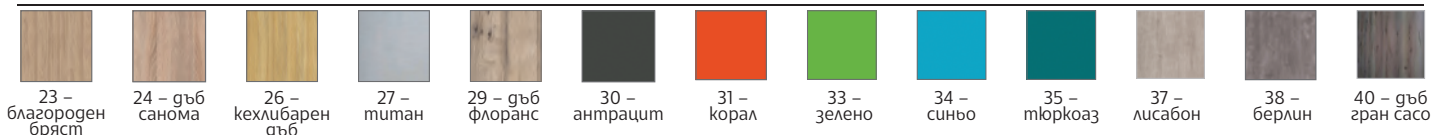

ДОПЪЛНИТЕЛНИ ЦВЕТОВЕ

СРОК ЗА ДОСТАВКА: 15 РАБОТНИ ДНИ. ИЗБЕРЕТЕ ЦВЯТ И ДОПЪЛНЕТЕ „1“ В КОДА ОТ ТАБЛИЦАТА.

ВИЖ ВСИЧКИ УСЛОВИЯ
ЗА ДОСТАВКА И МОНТАЖ
НА: WWW.RFG.BG

*При комбинация на основен и допълнителен цвят важат цената и срокът за допълнителните цветове.