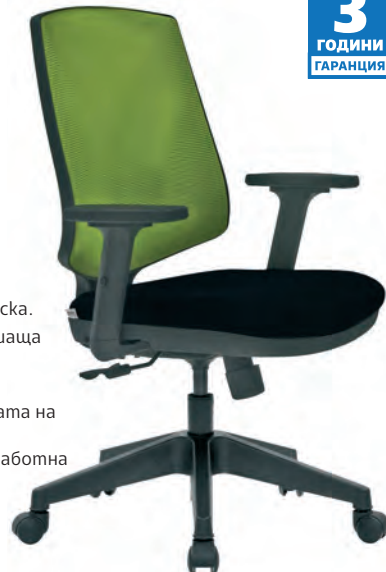

ДИРЕКТОРСКИ СТОЛ JOY 064 HB

40101404**

**ИЗБЕРЕТЕ ЦВЯТ И ДОПЪЛНЕТЕ

СЕДАЛКА ОБЛЕГАЛКА

96		+		
97		+		
98		+		
99		+		

- » Седалка, изработена от висококачествена пяна, тапицирана с текстилна гамаска.
- » Опора за глава.
- » Облегалка, изработена от дишаща материя тип „меш“.
- » Стабилна петлъчева основа.
- » Плавно регулиране на височината на седене.
- » Възможност за заключване в работна позиция.
- » Регулируеми подлакътници.
- » Регулиране силата на люлеене според тежлото на седящия.
- » Петлъчева черна основа.

НОВО

РАБОТЕН СТОЛ JOY 060 W

40101203**

**ИЗБЕРЕТЕ ЦВЯТ И ДОПЪЛНЕТЕ

СЕДАЛКА ОБЛЕГАЛКА

84		+		
85		+		
86		+		
87		+		

- » Седалка, изработена от висококачествена пяна, тапицирана с текстилна гамаска.
- » Облегалка, изработена от дишаща материя тип „меш“.
- » Стабилна петлъчева основа.
- » Плавно регулиране на височината на седене.
- » Възможност за заключване в работна позиция.
- » Регулируеми подлакътници.
- » Регулиране силата на люлеене според тежлото на седящия.
- » Петлъчева черна основа.

НОВО

ДИРЕКТОРСКИ СТОЛ FORCE

Tilt механизъм

40101402**

- » Ергономични седалка и облегалка.
- » Висококачествена гамаска.
- » Фиксирани полипропиленови подлакътници.

4010140252 – бяло + черно

4010140253 – бяло + сиво

НАЛИЧНО НА СКЛАД

**ИЗБЕРЕТЕ ЦВЯТ И ДОПЪЛНЕТЕ

54 черен	55 тъмна мента
56 тъмносин	57 червен
58 сив	59 лимон