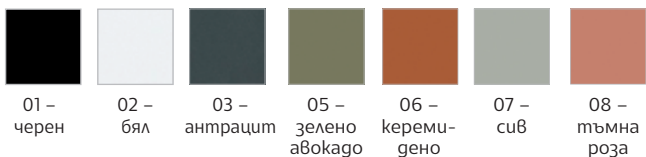

ЦВЯТ НА МЕТАЛА *

ЦВЯТ МЕЛАМИН *