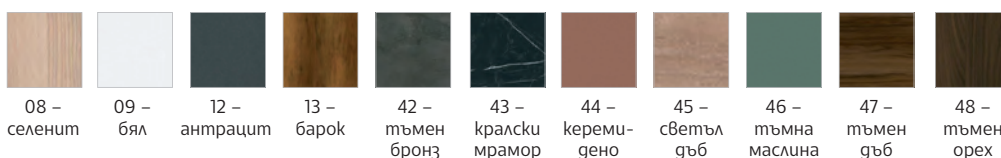

ЦВЯТ МЕЛАМИН *