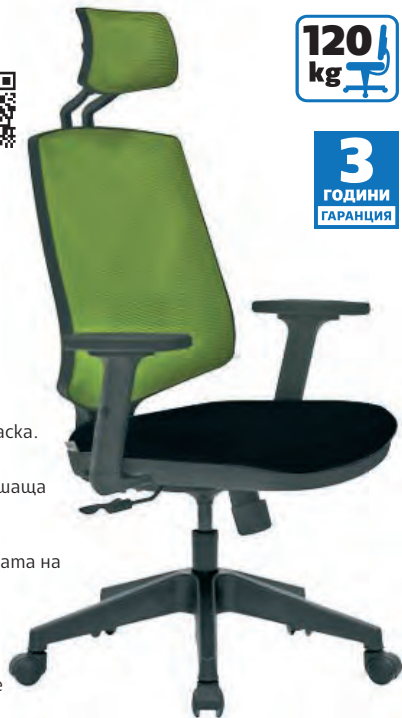

ДИРЕКТОРСКИ СТОЛ JOY 064 HB

40101404**

**ИЗБЕРЕТЕ ЦВЯТ И ДОПЪЛНЕТЕ

СЕДАЛКА ОБЛЕГАЛКА

96		+		
97		+		
98		+		
99		+		

- » Седалка, изработена от висококачествена пяна, тапицирана с текстилна гамаска.
- » Опора за глава.
- » Облегалка, изработена от дишаща материя тип „меш“.
- » Стабилна петлъчева основа.
- » Плавно регулиране на височината на седене.
- » Възможност за заключване в работна позиция.
- » Регулируеми подлакътници.
- » Регулиране силата на люлеене според тежлото на седящия.
- » Петлъчева черна основа.

НОВО

РАБОТЕН СТОЛ JOY 060 W

40101203**

**ИЗБЕРЕТЕ ЦВЯТ И ДОПЪЛНЕТЕ

СЕДАЛКА ОБЛЕГАЛКА

84		+		
85		+		
86		+		
87		+		

- » Седалка, изработена от висококачествена пяна, тапицирана с текстилна гамаска.
- » Облегалка, изработена от дишаща материя тип „меш“.
- » Стабилна петлъчева основа.
- » Плавно регулиране на височината на седене.
- » Възможност за заключване в работна позиция.
- » Регулируеми подлакътници.
- » Регулиране силата на люлеене според тежлото на седящия.
- » Петлъчева черна основа.

НОВО