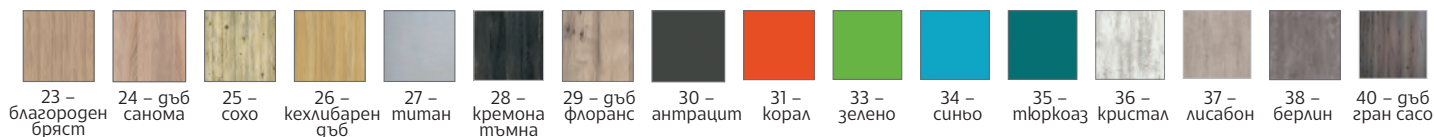

ОСНОВНИ ЦВЕТОВЕ

ОСНОВНИ ЦВЕТОВЕ

ЦВЯТ НА МЕТАЛА

- » Мебелите са изработени от ПДЧ с меламиново покритие.
- » Работен плот на бюрата с дебелина 36 mm.
- » Шкафове, рафтове и страници с дебелина 18 mm.
- » ABS кантове с дебелина 0.2 mm.
- » Прахово боядисана метална конструкция със сечение 20 x 20 mm.

ВИЖ ВСИЧКИ УСЛОВИЯ
ЗА ДОСТАВКА И МОНТАЖ
НА: WWW.RFG.BG

СРОК ЗА ДОСТАВКА:
25 РАБОТНИ ДНИ

ЦВЕТОВЕ НА СНИМКАТА: МИЛАС / ЧЕРЕН МЕТАЛ

СЕРИЯ LONDON

- » Мебелите са изработени от ПДЧ с меламиново покритие.
- » Работни плотове, чела, тавани и вратички с дебелина 18 mm.
- » Прахово боядисани метални конструкции със сечение 20 x 20 mm.