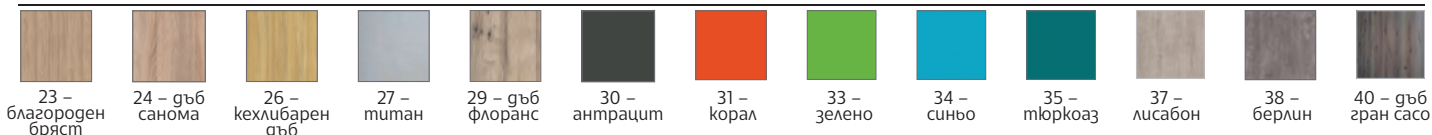

ДОПЪЛНИТЕЛНИ ЦВЕТОВЕ

СРОК ЗА ДОСТАВКА: 15 РАБОТНИ ДНИ. ИЗБЕРЕТЕ ЦВЯТ И ДОПЪЛНЕТЕ „1“ В КОДА ОТ ТАБЛИЦАТА.

ВИЖ ВСИЧКИ УСЛОВИЯ ЗА ДОСТАВКА И МОНТАЖ НА: WWW.RFG.BG

*При комбинация на основен и допълнителен цвят важат цената и срокът за допълнителните цветове.