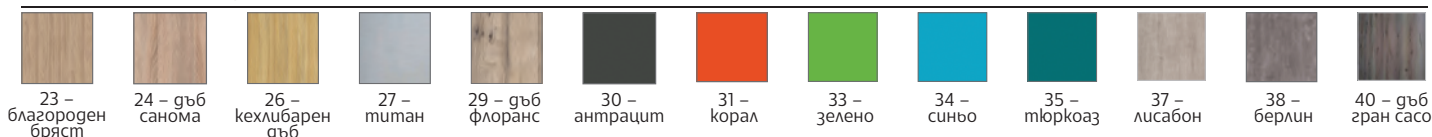

ВИЖ ВСИЧКИ УСЛОВИЯ ЗА ДОСТАВКА И МОНТАЖ НА: WWW.RFG.BG

*При комбинация на основен и допълнителен цвят важат цената и срокът за допълнителните цветове.