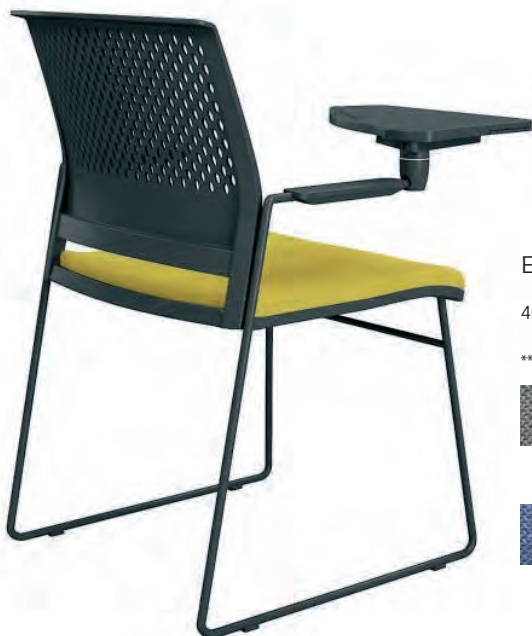

ПОСЕТИТЕЛСКИ СТОЛОВЕ СЕРИЯ EVO

RFG
ERGONOMIC FURNITURE
METAL FEEL GOOD

НОВО

EVO 09

40101004**

**ИЗБЕРЕТЕ ЦВЯТ И ДОПЪЛНЕНИЕ

70
сив

71
черен

72
син

73
жълт

EVO 03

40101004**

**ИЗБЕРЕТЕ ЦВЯТ И ДОПЪЛНЕНИЕ

74
сив

75
черен

76
син

77
жълт