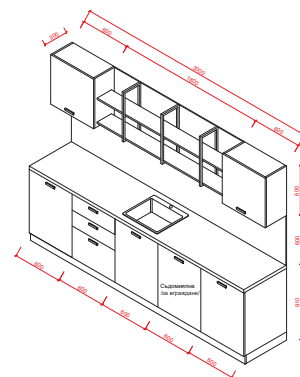

ЦВЕТОВЕ НА СНИМКАТА: ПАСТЕЛНО СИНЬО / ВЕНАТО

2
ГОДИНИ
ГАРАНЦИЯ

ВИЖ ВСИЧКИ УСЛОВИЯ
ЗА ДОСТАВКА И МОНТАЖ
НА: WWW.RFG.BG

СРОК ЗА ДОСТАВКА:
25 РАБОТНИ ДНИ

*При комбинация на основен и допълнителен цвят важи цената за допълнителните цветове.

ИЗБЕРЕТЕ ЦВЯТ И ДОПЪЛНЕТЕ „1“ В КОДА ОТ ТАБЛИЦАТА.