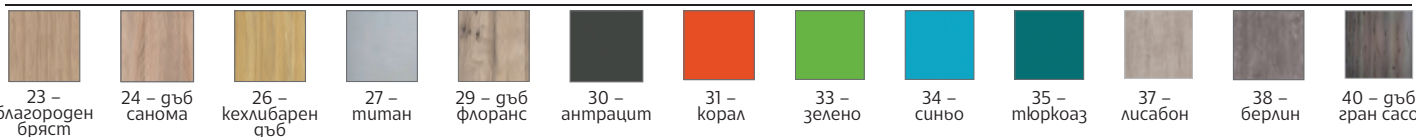

ОСНОВНИ ЦВЕТОВЕ

СРОК ЗА ДОСТАВКА: 10 РАБОТНИ ДНИ. ИЗБЕРЕТЕ ЦВЯТ И ДОПЪЛНЕТЕ „0“ В КОДА ОТ ТАБЛИЦАТА.

14 – бежов 15 – бреза 16 – бук 17 – орех 18 – череша 19 – венге 20 – дъб какао 21 – сив 22 – бял

ДОПЪЛНИТЕЛНИ ЦВЕТОВЕ

СРОК ЗА ДОСТАВКА: 15 РАБОТНИ ДНИ. ИЗБЕРЕТЕ ЦВЯТ И ДОПЪЛНЕТЕ „1“ В КОДА ОТ ТАБЛИЦАТА.

23 – блязороден бряст 24 – дъб санома 26 – кехлибарен дъб 27 – титан 29 – дъб флоранс 30 – антрацит 31 – корал 33 – зелено 34 – синьо 35 – тюркоаз 37 – лисабон 38 – берлин 40 – дъб гран сасо