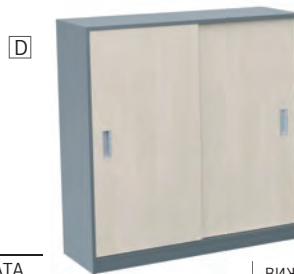

- » Мебелите са изработени от ПДЧ с меламиново покритие.
- » Бюрата са изработени от ПДЧ (36 mm) с кант 2 mm.
- » Стелажите и контейнерът са с плоскост и гръб от ПДЧ, 18 mm.

	Вис	г/ш/В, cm	арт. номер
A	Бюро В40	120 x 70 x 74	401510169*
	Бюро В41	140 x 70 x 74	401510170*
	Бюро В42	160 x 70 x 74	401510171*
	Бюро В43	180 x 70 x 74	401510172*
B	Помощно бюро PV4	80 x 45 x 74	401512108*
C	Контейнер с чекмедже К8	40 x 35 x 58	401516123*
D	Шкаф с плъзгащи врати S12	120 x 45 x 120	401528108*
E	Презрага PST1	140 x 54	401532108*