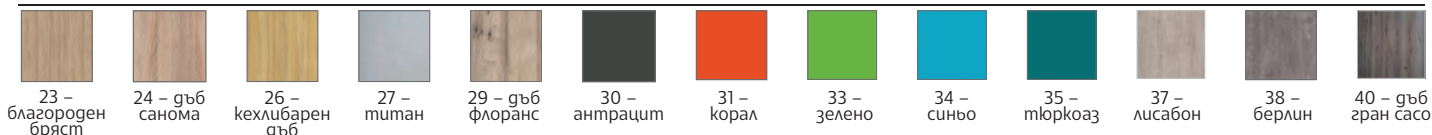

СРОК ЗА ДОСТАВКА: 15 РАБОТНИ ДНИ. ИЗБЕРЕТЕ ЦВЯТ И ДОПЪЛНЕТЕ „1“ В КОДА ОТ ТАБЛИЦАТА.

23 – благороден бряст 24 – гръб санома 26 – кехлибарен гръб 27 – титан 29 – гръб флоранс 30 – антрацит 31 – корал 33 – зелено 34 – синьо 35 – тюркоаз 37 – лисабон 38 – берлин 40 – гръб гран сасо