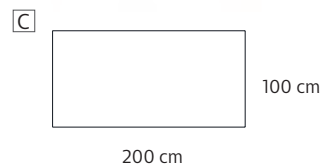

ОРТИМА/ЗАСЕДАТЕЛНА МАСА

ЗАСЕДАТЕЛНА МАСА 6 ДУШИ,
220 x 100 x 72 mm
Налична на склад в цвeтова комбинация

M1 – бял

D1 – избелен дъб

ЦВЯТ МЕЛАМИН *

D1 – дъб,
избелен

D2 – дъб,
кехлибарен

M1 –
бял

N3 –
перленосив

Сертификати

» LST EN 527-1:2011
» LST EN 527-2:2003
» LST EN 527-3

» ПДЧ с меламиново покритие
» Плот и основа с дебелина 25 mm и 2 mm ABS кант.

СРОК ЗА ДОСТАВКА: ДО 25 РАБОТНИ ДНИ

Изберете цвят на плота и метала и допълнете кода в таблицата.

Вид	размери, cm	арт. номер	
A	Маса за 6 души, заоблена Маса за 8 души, заоблена	200 x 100 x 73.5 240 x 100 x 72	PCZM201 - * PCZM241 - *
B	Маса за 8 души, правоъгълна	240 x 120 x 72	PCZM243 - *
C	Маса за 6 души, правоъгълна	200 x 100 x 72	PCZM203 - *
D	Маса за 4 души, кръгла Маса за 4 души, кръгла	Ø100 x 72 Ø120 x 72	PCZM101 - * PCZM121 - *