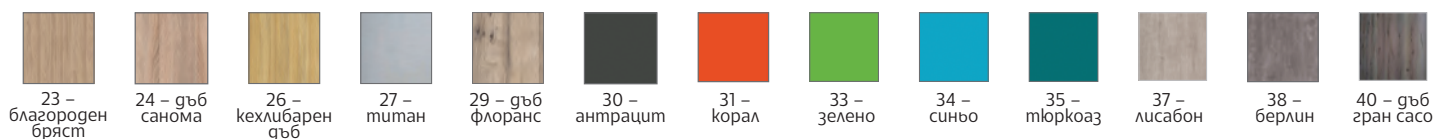

ОСНОВНИ ЦВЕТОВЕ