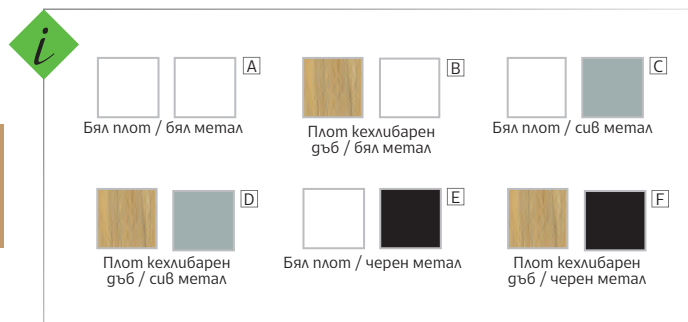

Виг	g/ш/в, cm	арм. номер
A	Бюро с бял плот / бял метал 160 x 80 x 62-128	4015100508
B	Бюро с плот кехлибарен гъб / бял метал 160 x 80 x 62-128	4015100509
C	Бюро с бял плот / сив метал 160 x 80 x 62-128	4015100523
D	Бюро с плот кехлибарен гъб / сив метал 160 x 80 x 62-128	4015100524
E	Бюро с бял плот / черен метал 160 x 80 x 62-128	4015100527
F	Бюро с плот кехлибарен гъб / черен метал 160 x 80 x 62-128	4015100528