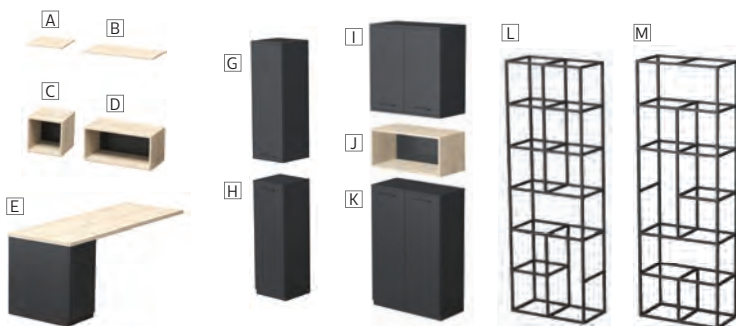

B

C

ВИЖ ВСИЧКИ УСЛОВИЯ
ЗА ДОСТАВКА И МОНТАЖ
НА: WWW.RFG.BG

СРОК ЗА ДОСТАВКА:
3 РАБОТНИ ДНИ

10
ГОДИНИ
ГАРАНЦИЯ

	вуг	g/ш/в, cm	арт. номер
A	Бюро Optima C	140 x 80 x 72	PDCA141-D1M
B	Етажерка Optima C, 3 рафта	80 x 42.5 x 112	PX3N081-D1
C	Шкаф Optima C, 3 рафта	80 x 42.5 x 112	PX3C081-D1D1MK
D	Крака за шкаф Uni, пластмасови, 4 бр.		PX0Z013
E	Контейнер Optima	41.5 x 50 x 51	PPSR532-D1MX
	Контейнер Optima	41.5 x 50 x 51	PPSR532-M1EX

МОДУЛНА СИСТЕМА ВОХІ

2
ГОДИНИ
ГАРАНЦИЯ

ЦВЕТОВЕ НА СНИМКАТА: ЧЕРНО / КЕХЛИБАРЕН ДЪБ

МОДУЛНА СИСТЕМА VOXI

Вид	g/ш/в, cm	арт. номер
A) Рафт Vоxі, единчен	32.8 x 36.8 x 1.8	4015220232
B) Рафт Vоxі, двоен	67.8 x 36.8 x 1.8	4015220233
C) Кутия Vоxі, квадратна	36.8 x 32.8 x 32.8	4015220234
D) Кутия Vоxі, правоъгълна	67.8 x 36.8 x 32.8	4015220235
E) Бюро Vоxі с носещ контейнер	200 x 67.8 x 74	4015100552
G) Шкаф Vоxі, единчен, горен	36 x 37 x 105.1	4015220236
H) Шкаф Vоxі, единчен, долен	36 x 37 x 106.9	4015220237
I) Шкаф Vоxі, двоен, с две врати, горен	72 x 37 x 72.1	4015220238
J) Отворен модул Vоxі за двоен шкаф	72 x 37 x 33	4015220239
K) Шкаф Vоxі, двоен, с две врати, долен	72 x 37 x 106.9	4015220240
L) Метален стелаж Vоxі S	72 x 37 x 212	4015220241
M) Метален стелаж Vоxі M	72 x 37 x 212	4015220242