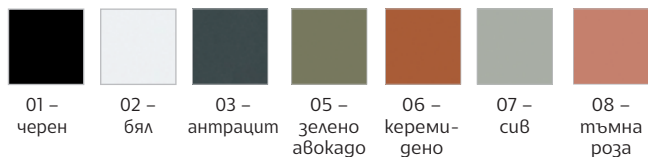

ЦВЯТ НА МЕТАЛА ⊕

ЦВЯТ МЕЛАМИН *