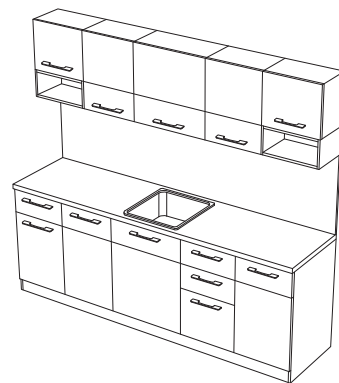

КУХНЯ НИКА

- » ПДЧ с меламиново покритие.
- » Термоплот с водобранна лайстна.
- » Аксесоарите, мивката и батерията не са включени в цената.

Размери: 240 x 60 x 211 cm

Основни цветове
4025121030

Допълнителни цветове
4025121031