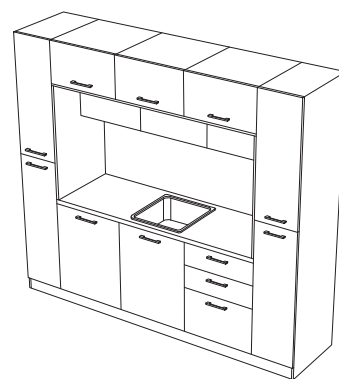

ЦВЕТОВЕ НА СНИМКАТА: КЕХЛИБАРЕН ДЪБ/АНТРАЦИТ