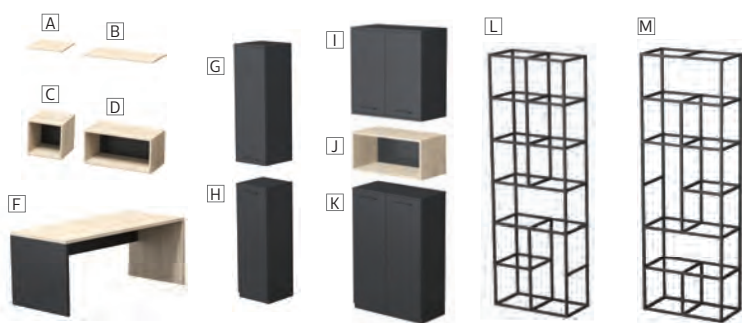

ВИЖ ВСИЧКИ УСЛОВИЯ
ЗА ДОСТАВКА И МОНТАЖ
НА: WWW.RFG.BG

СРОК ЗА ДОСТАВКА:
25 РАБОТНИ ДНИ

МОДУЛНА СИСТЕМА ВОХІ

ЦВЕТОВЕ НА СНИМКАТА: ЧЕРНО, ТИТАН, ЗЕЛЕНО, ТЮРКОАЗ И ЖЪЛТО

МОДУЛНА СИСТЕМА ВОХІ

Вид	г/ш/в, cm	арт. номер
A) Рафт Вохі, единичен	32.8 x 36.8 x 1.8	4015220232
B) Рафт Вохі, двоеен	67.8 x 36.8 x 1.8	4015220233
C) Кутия Вохі, квадратна	36.8 x 32.8 x 32.8	4015220234
D) Кутия Вохі, правоъгълна	67.8 x 36.8 x 32.8	4015220235
F) Бюро Вохі	180 x 80 x 74	4015100553
G) Шкаф Вохі, единичен, горен	36 x 37 x 105.1	4015220236
H) Шкаф Вохі, единичен, долен	36 x 37 x 106.9	4015220237
I) Шкаф Вохі, двоеен, с две врати, горен	72 x 37 x 72.1	4015220238
J) Отворен модул Вохі за двоеен шкаф	72 x 37 x 33	4015220239
K) Шкаф Вохі, двоеен, с две врати, долен	72 x 37 x 106.9	4015220240
L) Метален стелаж Вохі S	72 x 37 x 212	4015220241
M) Метален стелаж Вохі M	72 x 37 x 212	4015220242