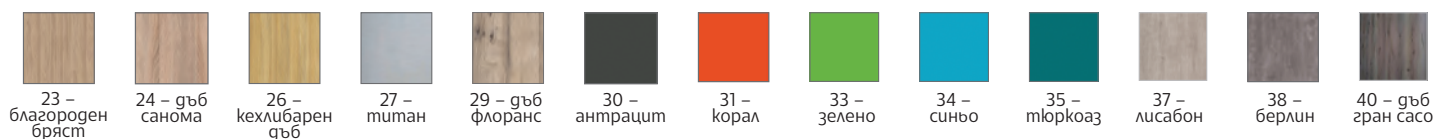

ОСНОВНИ ЦВЕТОВЕ