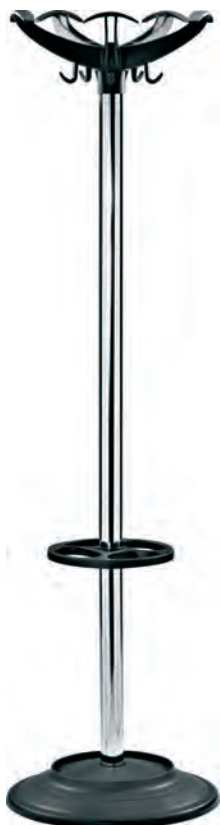

ЗАКАЧАЛКА ТРЕНТО

Designed by
Stefano Bettio
Made In Italy

Хром
4035200045

Сива
4035200046

- » Метална конструкция с хромирано покритие или прахово боядисана в сив цвят.
- » Изчистени и елегантни форми.
- » Декоративни пластмасови елементи.
- » Поставка и отцедник за чадъри.
- » Височина: 173 см.