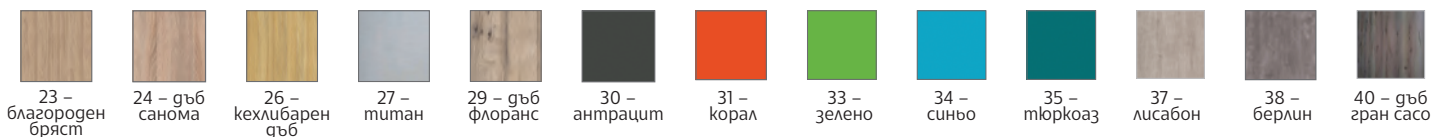

СРОК ЗА ДОСТАВКА:
15 РАБОТНИ ДНИ

	вуг	г/ш/в, cm	арт. номер
A	Бюро LB116	215 x 93 x 74	4015100520
B	Шкаф LS116	120 x 45 x 162	4015280134
C	Контейнер LK116	94 x 50 x 57	4015160188

A

B

C

ОСНОВНИ ЦВЕТОВЕ

23 – благороден бряст