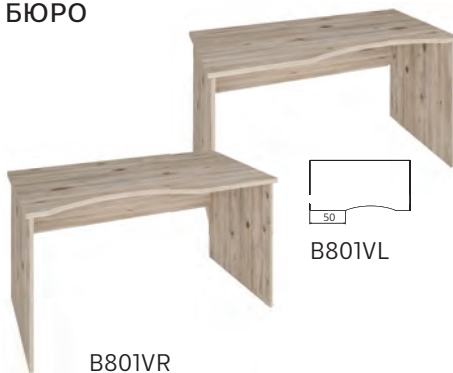

БЮРО

B801VR

Вид	г/ш/в, см	арт. номер
B801VR	140 x 70 x 74	401510111*
B801VL	140 x 70 x 74	401510110*
B802VR	160 x 70 x 74	401510113*
B802VL	160 x 70 x 74	401510112*

БЮРО