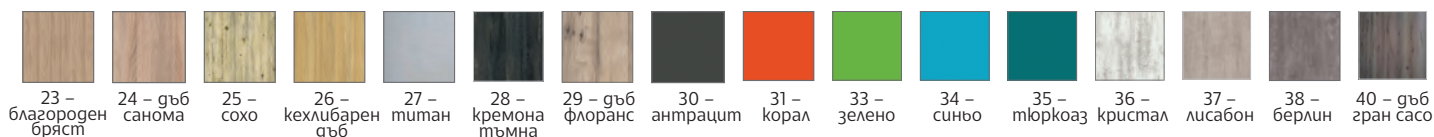

НАЛИЧНИ НА СКЛАД В ЦВЕТОВИ КОМБИНАЦИИ:

1. Плот избелен гръб / сив метал

D1 – избелен гръб *

M – сив метал ☒

2. Бял плот / бял метал

M1 – бял *

A

E

ОСНОВНИ ЦВЕТОВЕ

ОСНОВНИ ЦВЕТОВЕ

ЦВЯТ НА МЕТАЛА

- » Мебелите са изработени от ПДЧ с меламиново покритие.
- » Работен плот на бюрата с дебелина 36 mm.
- » Шкафове, рафтове и страници с дебелина 18 mm.
- » ABS кантове с дебелина 0.2 mm.
- » Прахово боядисана метална конструкция със сечение 20 x 20 mm.