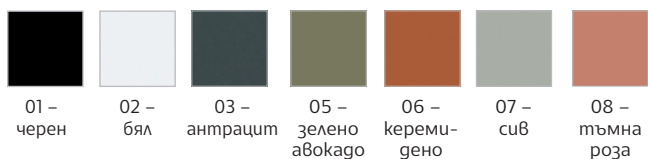

ЦВЯТ НА МЕТАЛА ⊕

ЦВЯТ МЕЛАМИН *