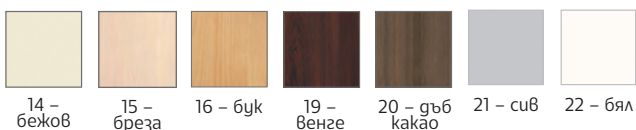

ОСНОВНИ ЦВЕТОВЕ

ВИЖ ВСИЧКИ УСЛОВИЯ
ЗА ДОСТАВКА И МОНТАЖ
НА: WWW.RFG.BG

СРОК ЗА ДОСТАВКА:
25 РАБОТНИ ДНИ