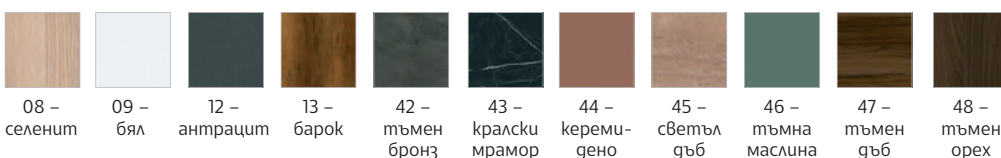

ВИЖ ВСИЧКИ УСЛОВИЯ
ЗА ДОСТАВКА И МОНТАЖ
НА: WWW.RFG.BG

СРОК ЗА ДОСТАВКА:
25 РАБОТНИ ДНИ

3
ГОДИНИ
ГАРАНЦИЯ

ЦВЕТОВЕ НА СНИМКАТА: МЕЛАМИН СЕЛЕНИТ / МЕТАЛ АНТРАЦИТ

СЕРИЯ NEW YORK

- » Мебелите са изработени от ПДЧ с меламиново покритие.
- » Работен плот с дебелина 18 mm.
- » Прахово боядисана метална конструкция с декоративна цветна лента.
- » Подложка от екокожа върху работния плот.
- » Прахово боядисан челен панел.
- » Шкаф с дебелина на тавана 30 mm и дебелина на рафтовете и вратите 18 mm.

ЦВЯТ НА МЕТАЛА *

ЦВЯТ МЕЛАМИН *

Вид	g/ш/в, cm	арт. номер
A) Бюро дясно New York	200 x 90 x 75	4015100548
Бюро ляво New York	200 x 90 x 75	4015100568
B) Носец контейнер New York	80 x 80 x 58	4015180002
D) Ниска маса New York	60 x 60 x 38	4015380056