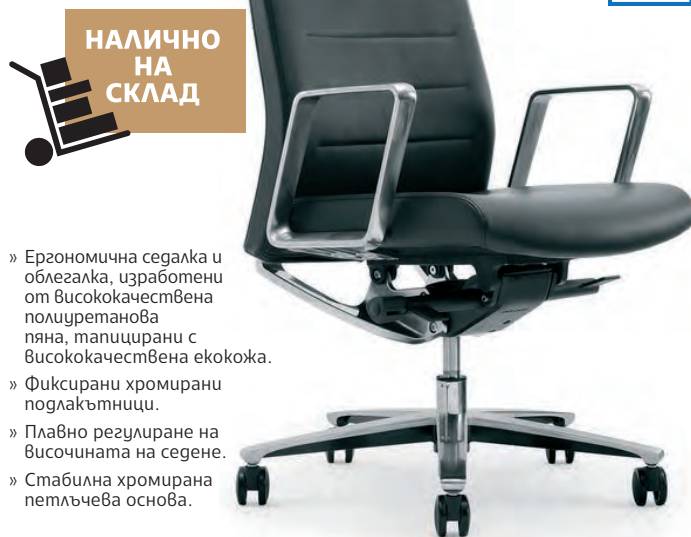

ДИРЕКТОРСКИ СТОЛ LIDER HB

Synchro механизъм

Черен
4010140342

**НАЛИЧНО
НА
СКЛАД**

- » Ергономична седалка и облегалка, изработени от висококачествена полиуретанова пяна, тапицирани с висококачествена екокожа.
- » Фиксирани хромирани подлакътници.
- » Плавно регулиране на височината на седене.
- » Стабилна хромирана петлъчева основа.