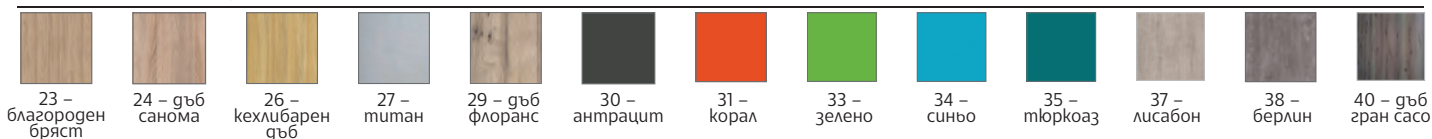

СРОК ЗА ДОСТАВКА: 15 РАБОТНИ ДНИ. ИЗБЕРЕТЕ ЦВЯТ И ДОПЪЛНЕТЕ „1“ В КОДА ОТ ТАБЛИЦАТА.

23 – благороден бряст 24 – гъб санома 26 – кехлибарен гъб 27 – титан 29 – гъб флоранс 30 – антрацит 31 – корал 33 – зелено 34 – синьо 35 – тюркоаз 37 – лисабон 38 – берлин 40 – гъб гран сасо