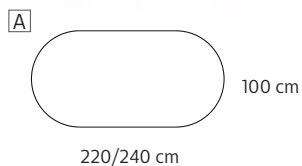

ОРТИМА/ЗАСЕДАТЕЛНА МАСА

ЗАСЕДАТЕЛНА МАСА 6 ДУШИ,
220 x 100 x 72 mm
Налична на склад в цвeтова комбинация

M1 – бял

D1 – избелен дъб

ЦВЯТ МЕЛАМИН *

D1 – дъб,
избелен

D2 – дъб,
кехлибарен

M1 –
бял

N3 –
перленосив

Сертификати

» LST EN 527-1:2011
» LST EN 527-2:2003
» LST EN 527-3

» ПДЧ с меламиново покритие
» Плот и основа с дебелина 25 mm и 2 mm ABS кант.

СРОК ЗА ДОСТАВКА: ДО 25 РАБОТНИ ДНИ

Изберете цвят на плота и метала и допълнете кода в таблицата.

Вид	размери, cm	арт. номер	
A	Маса за 6 души, заоблена Маса за 8 души, заоблена	200 x 100 x 73.5 240 x 100 x 72	PCZM201 - * PCZM241 - *
B	Маса за 8 души, правоъгълна	240 x 120 x 72	PCZM243 - *
C	Маса за 6 души, правоъгълна	200 x 100 x 72	PCZM203 - *
D	Маса за 4 души, кръгла Маса за 4 души, кръгла	Ø100 x 72 Ø120 x 72	PCZM101 - * PCZM121 - *