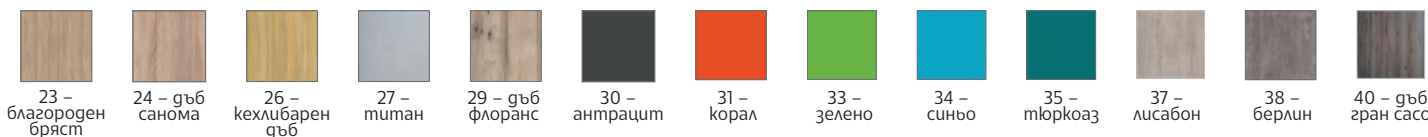

ДОПЪЛНИТЕЛНИ ЦВЕТОВЕ

СРОК ЗА ДОСТАВКА: 15 РАБОТНИ ДНИ. ИЗБЕРЕТЕ ЦВЯТ И ДОПЪЛНЕТЕ „1“ В КОДА ОТ ТАБЛИЦАТА.

23 – благороден бряст 24 – гъб санома 26 – кехлибарен гъб 27 – титан 29 – гъб флоранс 30 – антрацит 31 – корал 33 – зелено 34 – синьо 35 – тюркоаз 37 – лисабон 38 – берлин 40 – гъб гран сасо

ВИЖ ВСИЧКИ УСЛОВИЯ
ЗА ДОСТАВКА И МОНТАЖ
НА: WWW.RFG.BG

*При комбинация на основен и допълнителен цвят важат цената и срокът за допълнителните цветове.