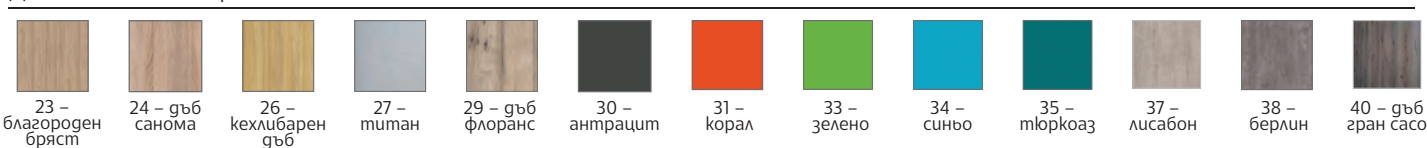

ДОПЪЛНИТЕЛНИ ЦВЕТОВЕ

*При комбинация на основен и допълнителен цвят важат цената и срокът за допълнителните цветове.