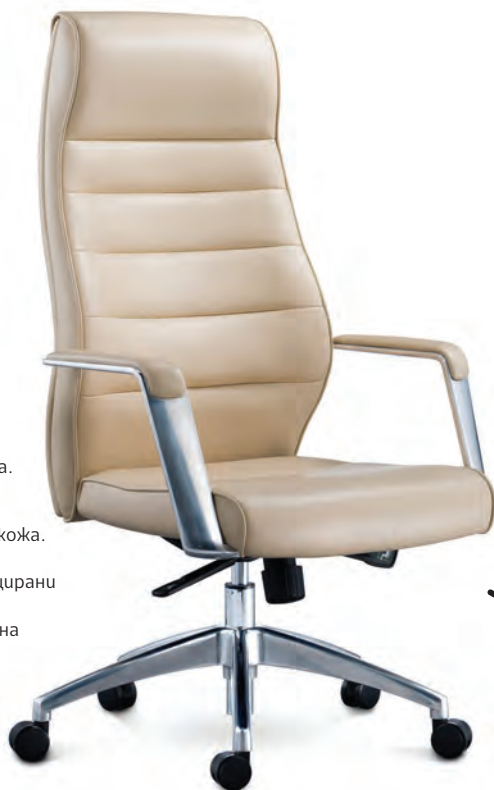

ДИРЕКТОРСКИ СТОЛ ITACA HB

Multi-Function механизъм

Черен

4010140309

Бежов

4010140310

- » Ергономична облегалка.
- » Седалка и облегалка, тапицирани с висококачествена екокожа.
- » Хромирани фиксирани подлакътници с тапицирани меки пагове.
- » Регулиране на силата на люлеене.
- » Плавно регулиране на височината на сегене.
- » Заклучване в 5 работни позиции.
- » Стабилна петлъчева хромирана основа.