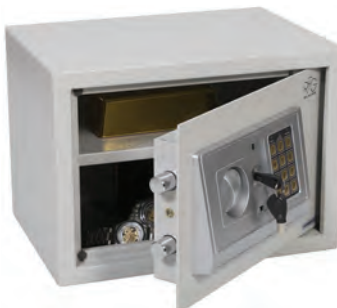

EA 25

НЕОГНЕУПОРЕН СЕЙФ, МЕХАНИЧЕН

арт. номер	описание	Външна г/ш/в, см	тегло, kg
4040120015	200 BK	31 x 20 x 20	9
4040120016	250 BK	35 x 25 x 25	10

- » Серия сейфове с ключ тип „касов“.
- » 2 блокиращи болта.
- » Дебелина на вратата: 5 mm.
- » Дебелина на стените: 2 mm.
- » Фабрични отвори за закрепване към стена или пог.

2
ГОДИНИ
ГАРАНЦИЯ

RFG
LIFE PROTECT & FEEL GOOD
LIFE • FEEL • GOOD