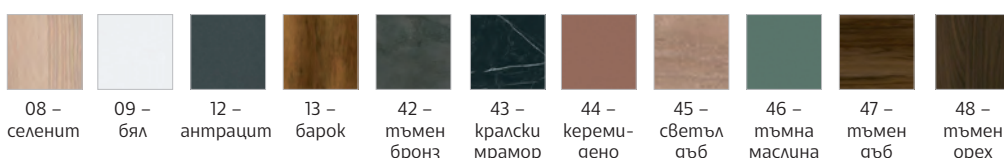

вуг	g/ш/В, cm	арт. номер
A	Бюро Athina	200 x 90 x 75	4015100542
	Бюро Athina	180 x 90 x 75	4015100559
B	Контейнер Athina с 2 врати	80 x 50 x 58	4015160201
C	Шкаф Athina с 4 врати и 2 рафта	160 x 50 x 85	4015200040
D	Ниска маса Athina	80 x 60 x 45	4015380051

ВИЖ ВСИЧКИ УСЛОВИЯ
ЗА ДОСТАВКА И МОНТАЖ
НА: WWW.RFG.BG

СРОК ЗА ДОСТАВКА:
25 РАБОТНИ ДНИ

3
ГОДИНИ
ГАРАНЦИЯ