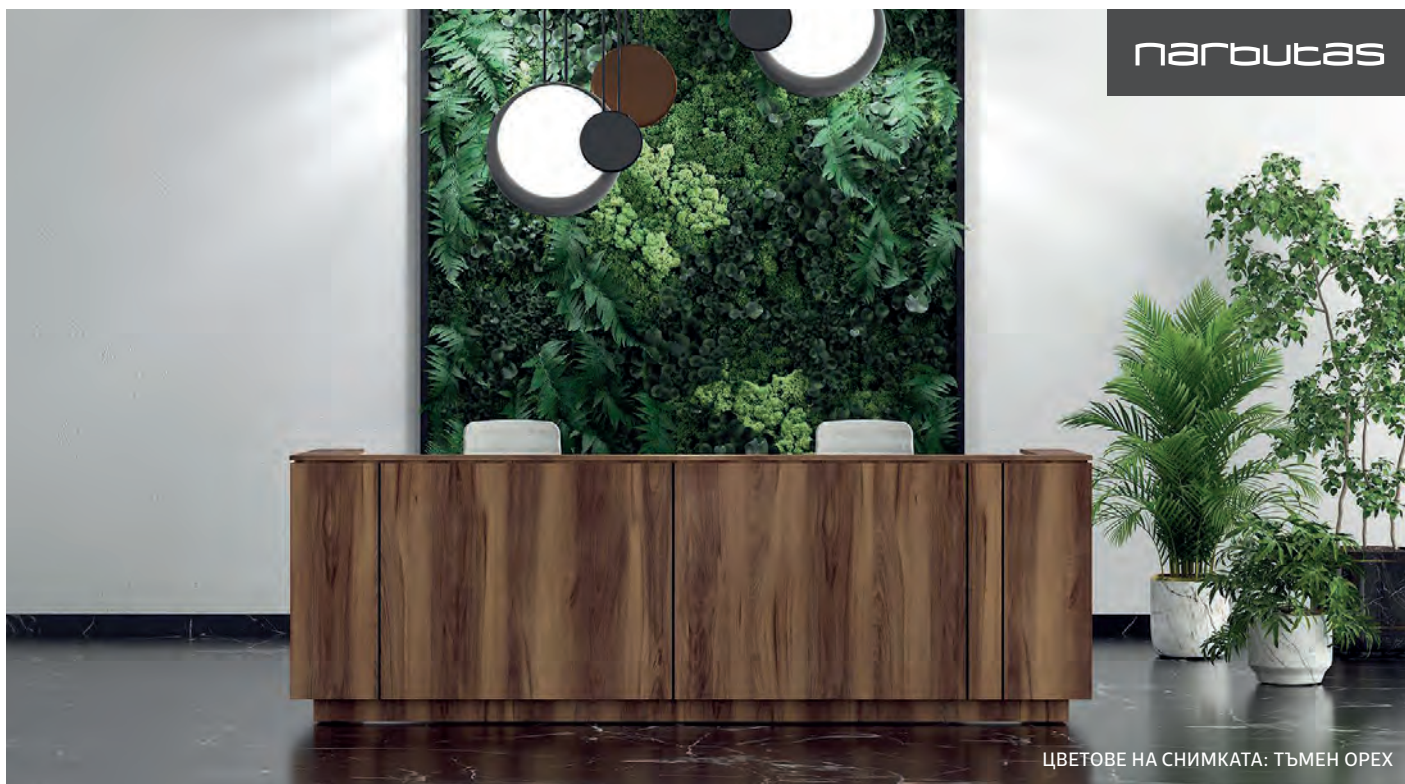

РЕЦЕПЦИЯ ICE

- » Задна/вътрешна панелна част: 17 mm ПДЧ, покрита с фурнир, с 1.5 mm кант; 18 mm MFC меламин с 1 mm ABS кант.
- » Повърхност на горната част: 17 mm ПДЧ, покрита с фурнир, с 1.5 mm кант; 18 mm MFC меламин с 2 mm ABS кант.
- » Цокъл: Външна част (челна и странична фасада) меламин или фурнир; 18 mm MFC меламин с 1 mm ABS кант; 17 mm ПДЧ, покрита с фурнир, с 1.5 mm кант.
- » Корпус: 16 mm MFC меламин с 1 mm ABS кант; 18 mm MDF; черен (J4) или бял (M1).
- » Фасади: 17 mm ПДЧ, покрита с фурнир, с 1.5 mm кант; 16 mm MFC меламин с 2 mm ABS кант.