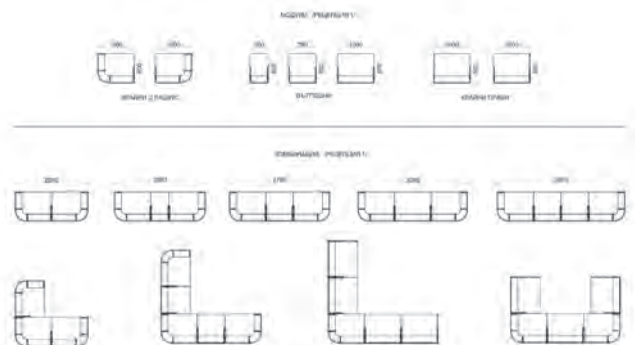

ВИЖ ВСИЧКИ УСЛОВИЯ
ЗА ДОСТАВКА И МОНТАЖ
НА: WWW.RFG.BG

СРОК ЗА ДОСТАВКА:
25 РАБОТНИ ДНИ