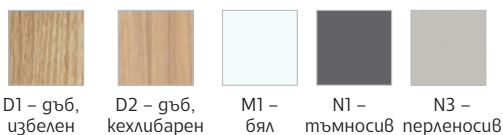

ВИЖ ВСИЧКИ УСЛОВИЯ
ЗА ДОСТАВКА И МОНТАЖ
НА: WWW.RFG.BG

СРОК ЗА ДОСТАВКА:
25 РАБОТНИ ДНИ

НОВО

narbutas

ЦВЕТОВЕ НА СНИМКАТА: ПЛОТ ТЪМЕН ОРЕХ / ХРОМ

СЕРИЯ PLANA EXECUTIVE

- » Работен плот с дебелина 36 mm и 2 mm ABS кант.
- » Метална конструкция за краката с размери 60 x 8 mm, с прахово покритие.
- » Подложки с височина 10 mm за предпазване на подовите настилки.
- » Вградена кутия за захранване с метална рамка с прахово покритие.

ЦВЯТ МЕЛАМИН *

D1 – гъб, избелен D2 – гъб, кехлибарен M1 – бял N1 – тъмносив N3 – перленосив

ЦВЯТ НА МЕТАЛА ⊗

E – бял T1 – тъмносив A – черен M – металик S – бронз

5
ГОДИНИ
ГАРАНЦИЯ

ВИЖ ВСИЧКИ УСЛОВИЯ
ЗА ДОСТАВКА И МОНТАЖ
НА: WWW.RFG.BG