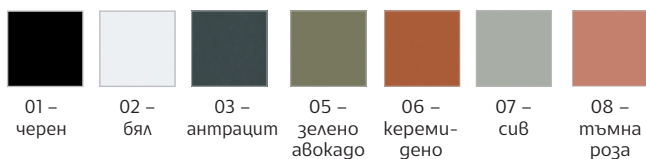

ЦВЯТ НА МЕТАЛА *