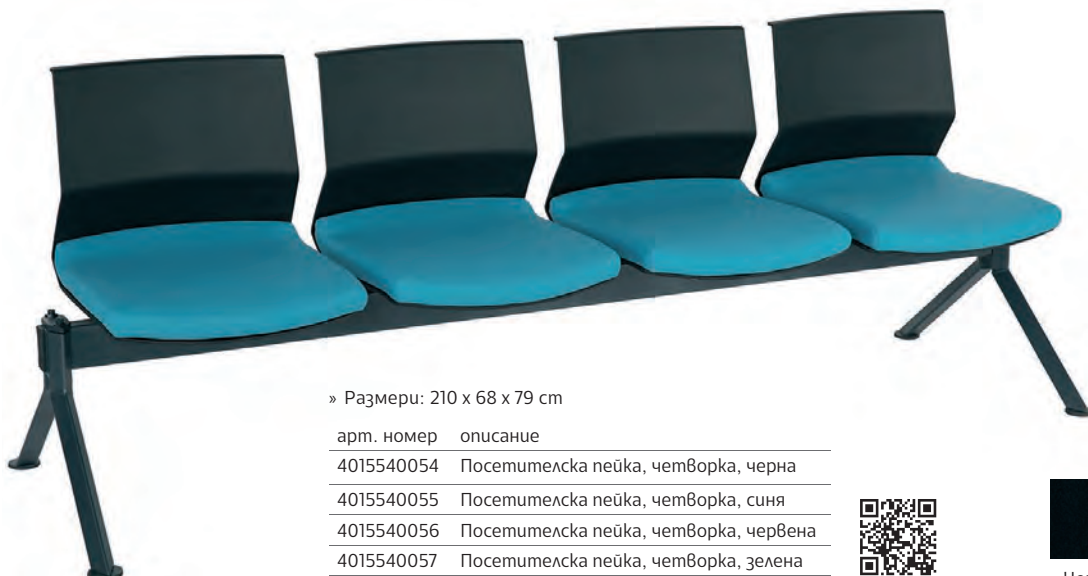

» Размери: 160 x 68 x 79 cm

арт. номер	описание
4015540050	Посетителска пейка, тројка, черна
4015540051	Посетителска пейка, тројка, синя
4015540052	Посетителска пейка, тројка, червена
4015540053	Посетителска пейка, тројка, зелена