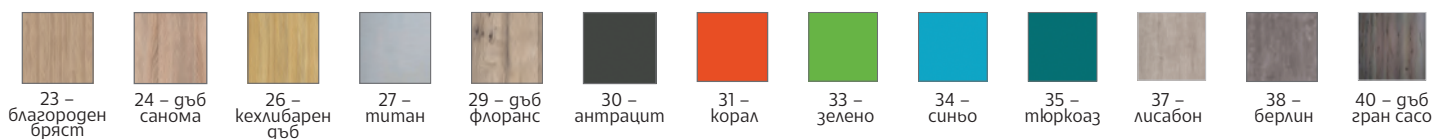

Размери: 250 x 60 x 221 cm

Основни цветове
4025121040

Допълнителни цветове
4025121041

ОСНОВНИ ЦВЕТОВЕ

ИЗБЕРЕТЕ ЦВЯТ И ДОПЪЛНЕТЕ „0“ В КОДА ОТ ТАБЛИЦАТА.

ДОПЪЛНИТЕЛНИ ЦВЕТОВЕ

ВИЖ ВСИЧКИ УСЛОВИЯ
ЗА ДОСТАВКА И МОНТАЖ
НА: WWW.RFG.BG