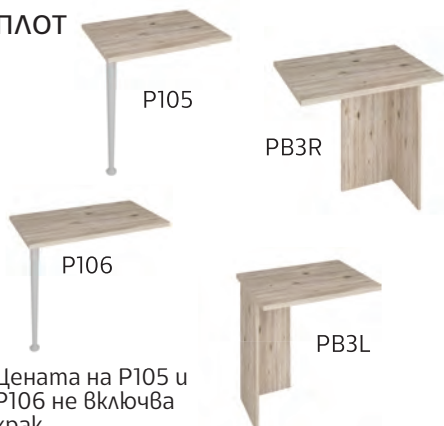

ПЛОТ

Цената на P105 и P106 не включва крак.

Вид	г/ш/в, см	арт. номер
Помощ. плот P105	70 x 50	401512101*
Помощ. плот P106	90 x 50	401512102*
Помощ. бюро PB3R	70 x 50 x 74	401512107*
Помощ. бюро PB3L	70 x 50 x 74	401512106*

ПОМОЩНО БЮРО