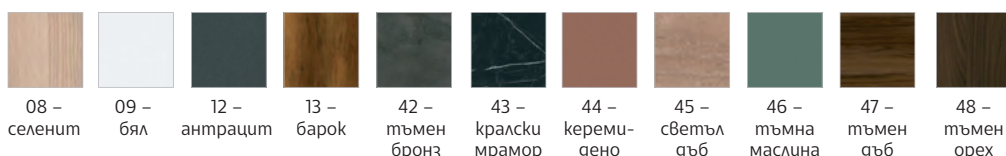

ЦВЯТ МЕЛАМИН *

ВИЖ ВСИЧКИ УСЛОВИЯ
ЗА ДОСТАВКА И МОНТАЖ
НА: WWW.RFG.BG

СРОК ЗА ДОСТАВКА:
25 РАБОТНИ ДНИ

ЦВЕТОВЕ НА СНИМКАТА: КАВКАЗКИ ДЪБ / ЧЕРЕН МЕТАЛ

СЕРИЯ SEATTLE

- » Мебелите са изработени от ПДЧ с меламиново покритие.
- » Работен плот с дебелина 18 mm.
- » Прахово боядисана метална конструкция с декоративна цветна лента.
- » Подложка от екокожа върху работния плот.
- » Прахово боядисан челен панел.
- » Шкаф с дебелина на тавана 30 mm и дебелина на рафтовете и вратите 18 mm.

ЦВЯТ НА МЕТАЛА ⊕

ЦВЯТ МЕЛАМИН *

	Виж	g/ш/в, cm	арм. номер
	Бюро Seattle	140 x 80 x 75	4015100572
A	Бюро Seattle	160 x 80 x 75	4015100573
	Бюро Seattle	180 x 80 x 75	4015100574
B	Помощен шкаф Seattle	90 x 50 x 75	4015200044
	Помощен шкаф Seattle	160 x 40 x 82	4015200045
C	Помощен шкаф Seattle	200 x 40 x 82	4015200046
D	Ниска маса Seattle	50 x 50 x 45	4015380112