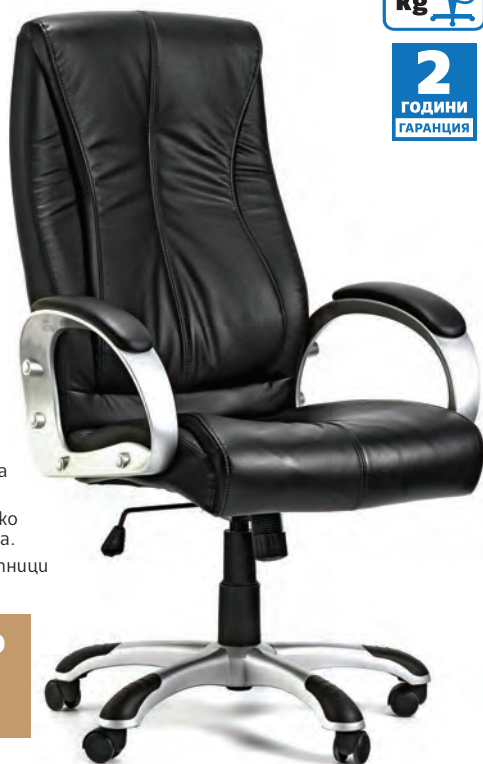

ДИРЕКТОРСКИ СТОЛ HUGO

Tilt механизъм

130
kg

2
ГОДИНИ
ГАРАНЦИЯ

Черна
екокожа

4010120176

Черна
естествена кожа

4010120177

- » Ергономични седалка и облегалка.
- » Висококачествена еко или естествена кожа.
- » Фиксирани подлакътници с тапициран паг.

НАЛИЧНО
НА
СКЛАД