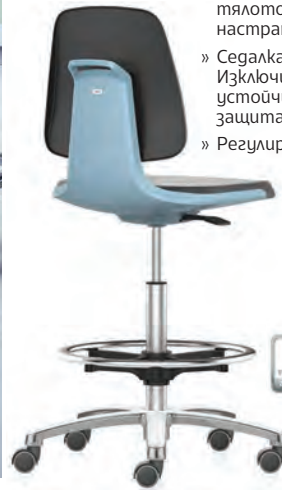

ИНДУСТРИАЛЕН СТОЛ LABSIT 9125

НАЛИЧНО НА СКЛАД

В цвят

● 4010200136

● 4010220010

● 4010220009

● 4010220011

○ 4010220008

» Устойчив на почистване с дезинфектанти, подходящ за употреба в лаборатории с класификация за безопасност от S1 до S3. Подходящ за лаборатории и помещения с хигиенна среда, особено в областта на здравеопазването, университети, биотехнологии, химия и фармацевция.

» Синтетична облегалка с функция 3D-Flex, която се адаптира към движенията на потребителя и следва горната част на тялото, когато се навежда назад или се обръща настрани.

» Седалка, тапицирана с интегрална PU пяна. Изключително здрава, издръжлива, миеща се, устойчива на дезинфектанти, без PVC, с пожарна защита съгласно EN 1021, Част 1 + 2.

» Регулируема височина на седалка в диапазон от 450 до 650 mm.

» Самозаклочващи се меки двойни колелца, които защитават подовите настилки и осигуряват неволно отмятане на стола, когато не се използва, следователно минимален риск от злополуки.

СРОК ЗА ДОСТАВКА: ДО 25 РАБОТНИ ДНИ