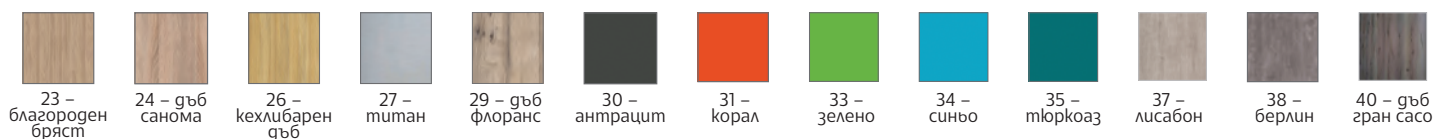

ОСНОВНИ ЦВЕТОВЕ