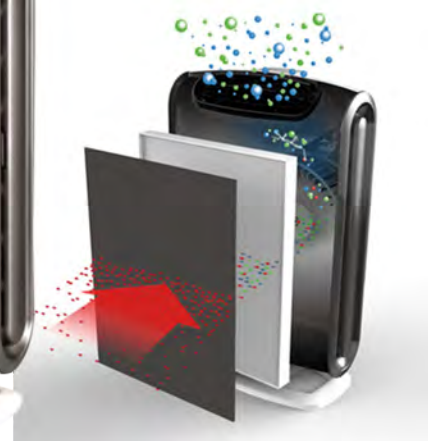

ПРЕЧИСТВАТЕЛ ЗА ВЪЗДУХ АЕРАМАХ DX55

2070750651

- » Четиристепенната система за пречистване улавя 99.97% въздушни частици от 0.3 μ, включително полени и други алергени, прахови акари, спори от плесени и цигарен дим.
- » Има вградена AeraSafe™ защита срещу бактерии, плесени и гъбички.
- » True HEPA филтър.
- » Сензорът AeraSmart™ следи качеството на въздуха и автоматично регулира скоростта на вентилатора за максимална ефективност. Индикира за състоянието на въздуха чрез сини, жълти и червени светлини.
- » Режимът Aera+™ е подходящ за хора със склонност към алергии, като увеличава въздушния поток с 50%, за да премахне алергените от въздуха.
- » Индикатор на дисплея уведомява, ако филтърът е за смяна.
- » Препоръчва се за помещения до 30 m².
- » Размери: 52 x 33 x 18 cm.

ПРЕЧИСТВАТЕЛ ЗА ВЪЗДУХ АЕРАМАХ DX95

2070750125

- » Четиристепенната система за пречистване улавя 99.97% от въздушните частици с размер до 0.3 μ, включително полени и други алергени, прахови акари, спори на плесени и цигарен дим.
- » Към HEPA филтъра има AeraSafe™ защита с антимикробно действие, която предотвратява разпространението на бактерии, плесени и гъбички, причиняващи неприятна миризма.
- » AeraSmart™ Sensor следи качеството на въздуха и автоматично регулира скоростта на вентилатора, за максимална ефективност. Сините, жълтите и червените светлини показват чистотата на въздуха в помещението.
- » Режимът Aera+™ е предназначен за предотвратяване на пикови алергични състояния и увеличава въздушния поток с 50%, за да премахне алергените от въздуха в помещението.
- » Индикатори на дисплея уведомяват, ако филтрите Carbon и True HEPA са за смяна.
- » Препоръчва се за помещения до 48 m².
- » Размери: 40.6 x 20.6 x 64.7 cm.