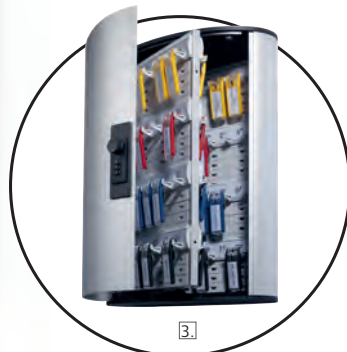

## КУТИЯ ЗА КЛЮЧОВЕ CODE

**DURABLE**

**НОВО**

- » Стилна кутия за ключове, изработена от алуминий.
- » С комбинирано заключване.
- » Индивидуално задаване на код от до 1000 комбинации.
- » Релси за сигурно захващане на ключовете и лесен достъп.
- » Лесна работа чрез комбинация с ключодържатели KEY CLIP.
- » Релсите за ключове могат да се закрепват на различни височини.
- » Ясен преглед на подредените ключове чрез етикети за надписване.
- » Включва 6 цветни държача за ключове KEY CLIP.