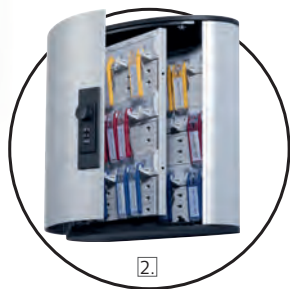

## КУТИЯ ЗА КЛЮЧОВЕ CODE

**DURABLE**

**НОВО**

- » Стилна кутия за ключове, изработена от алуминий.
- » С комбинирано заключване.
- » Индивидуално задаване на код от до 1000 комбинации.
- » Релси за сигурно захващане на ключовете и лесен достъп.
- » Лесна работа чрез комбинация с ключодържатели KEY CLIP.
- » Релсите за ключове могат да се закрепват на различни височини.
- » Ясен преглед на подредените ключове чрез етикети за надписване.
- » Включва 6 цветни държача за ключове KEY CLIP.