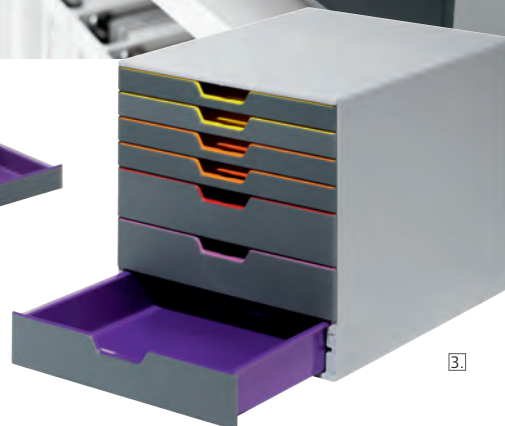

КУТИЯ С ЧЕКМЕДЖЕТА VARICOLORV®

DURABLE

НОВО

№	арт. номер	описание
1.	1060140067	с 5 чекмеджета
2.	1060140065	с 10 чекмеджета
3.	1060140069	със 7 чекмеджета

- » Стилна кутия за съхранение на различни документи с цветни чекмеджета.
- » Изработена от висококачествена пластмаса.
- » Плавнотварящи се чекмеджета.
- » Всяко чекмедже е в различен цвят за по-лесна организация на документите.
- » С прозрачни прозорци за етикети на чекмеджетата (погменят се лесно).
- » Подходящи за документи с размери от А4 до С4.
- » Със стабилни пластмасови крачета.

**5 ГОДИНИ
ГАРАНЦИЯ**

DURABLE.EU