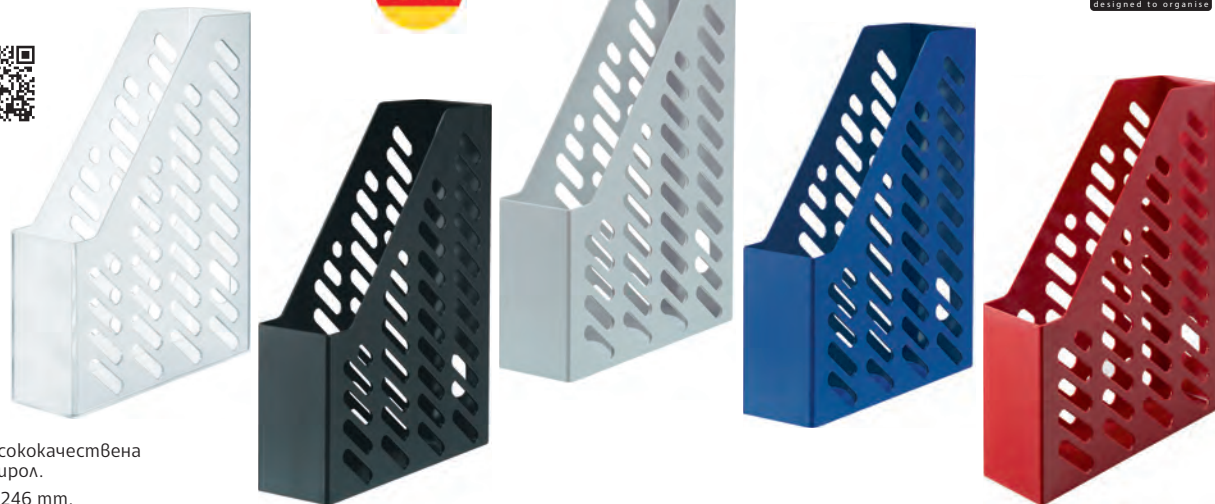

## ВЕРТИКАЛНА ПОСТАВКА

- 1060100010
  - 1060100012
  - 1060100014
  - 1060100016
  - 1060100018
- 

Прозрачна  
1060100020

- » Изработена от висококачествена пластмаса полистирол.
- » Размери: 75 x 320 x 245 mm.

## ВЕРТИКАЛНА ПОСТАВКА KLASSIK

- 1060100390
  - 1060100391
  - 1060100392
  - 1060100395
  - 1060100396
- 

Прозрачна  
1060100398

- » Изработена от висококачествена пластмаса полистирол.
- » Размери: 76 x 315 x 246 mm.

## ВЕРТИКАЛНА ПОСТАВКА GALAXY

Прозрачна  
1060100344

- » Изработена от висококачествена пластмаса полистирол.
- » Двойна, с подвижен разделител.
- » Размери: 120 x 305 x 285 mm.