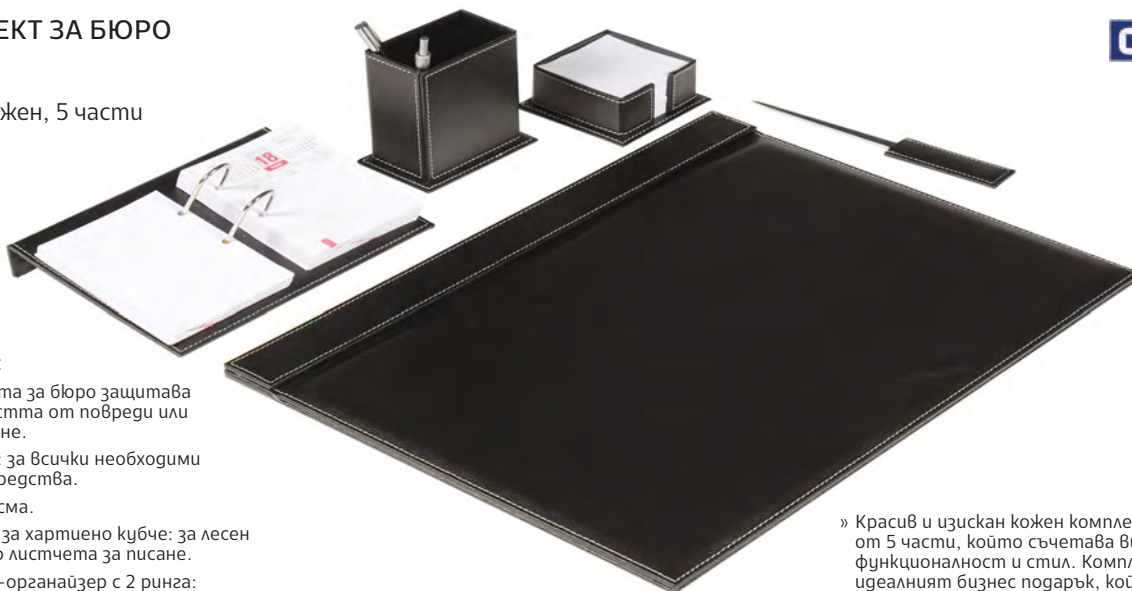

КОМПЛЕКТ ЗА БЮРО

Черен, кожен, 5 части

1060240005

GIPTA

Съдържа:

- » Подложката за бюро защитава повърхността от повреди или надраскване.
- » Моливник: за всички необходими пишещи средства.
- » Нож за писма.
- » Поставка за хартиено кубче: за лесен достъп до листчета за писане.
- » Поставка-органайзер с 2 ринга: за по-добра организация на записките.

- » Красив и изискан кожен комплект за бюро от 5 части, който съчетава високо качество, функционалност и стил. Комплектът е идеалният бизнес подарък, който със сигурност ще бъде оценен и запомнен.

КОЖЕНА ПОДЛОЖКА ЗА БЮРО

НОВО

арт. номер	описание
1060240043	черна, 42 x 30 cm
1060240044	черна, 65 x 45 cm

- » Висококачествена подложка за бюро с декоративен шев.
- » Ръчно изработена от фина мека кожа.
- » С неплъзгащ се гръб от нетъкан текстил.

DURABLE