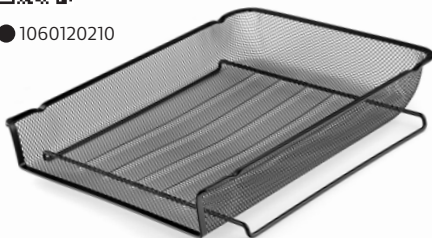

ХОРИЗОНТАЛНА МЕТАЛНА ПОСТАВКА

Office 1

● 1060120210