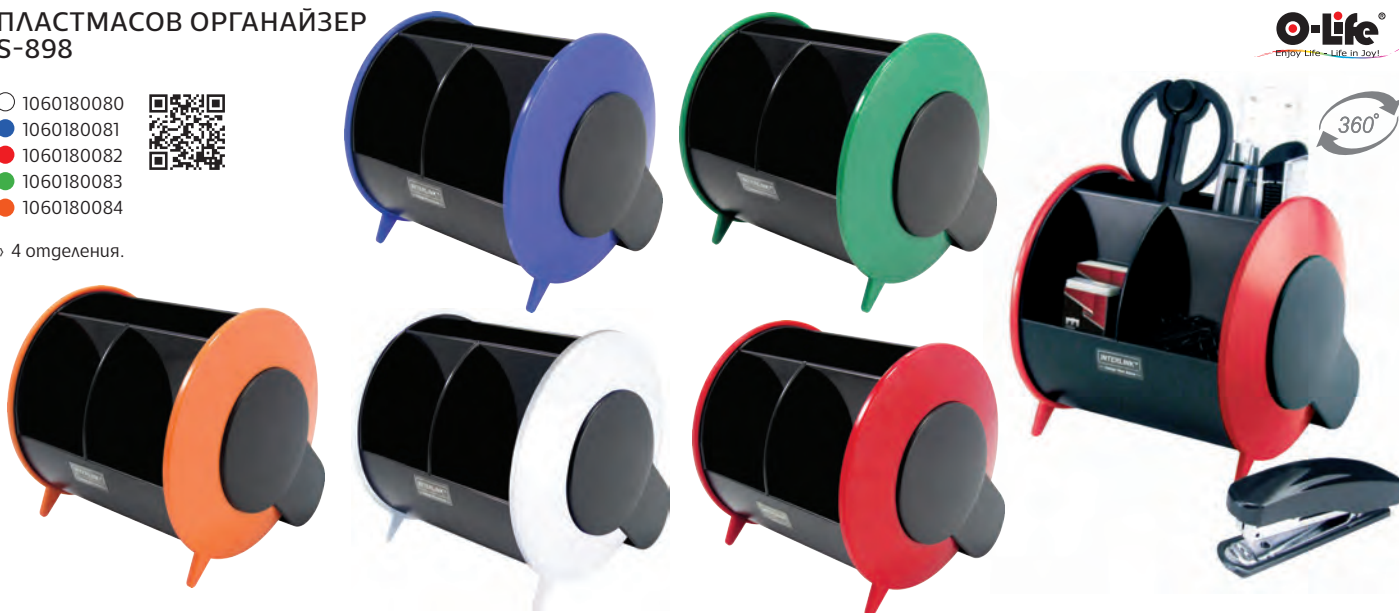

ПЛАСТМАСОВ ОРГАНИЙЗЕР S-898

- 1060180080
- 1060180081
- 1060180082
- 1060180083
- 1060180084

» 4 отгеления.

O-Life
Enjoy Life - Life in Joy!

360°