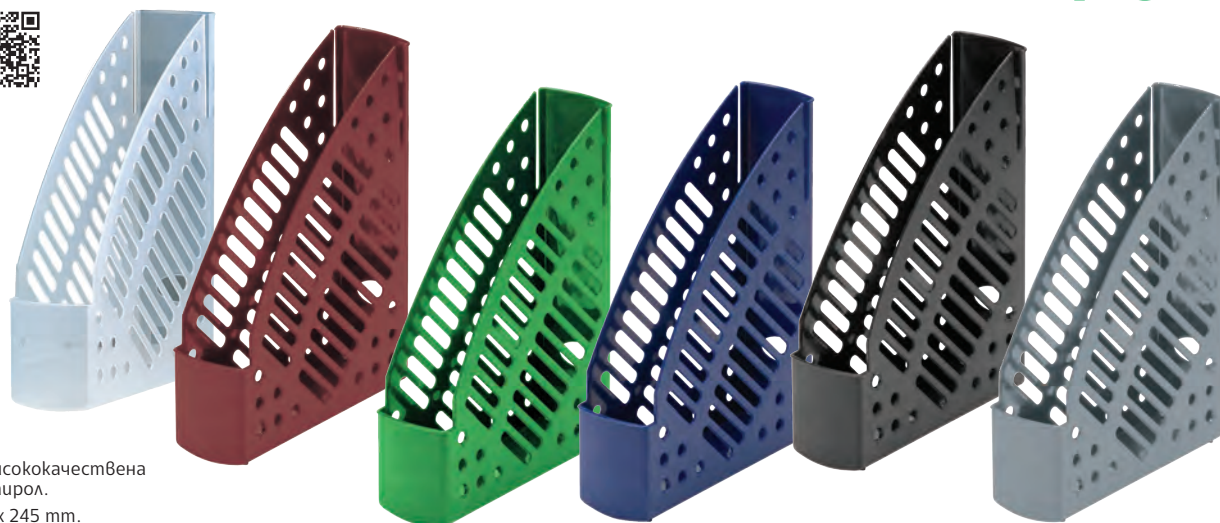

### ХОРИЗОНТАЛНА МЕТАЛНА ПОСТАВКА

Office 1

● 1060120222

- » Стилен дизайн за изискан офис.
- » Хоризонтално подвижни елементи.
- » 3 броя на стойка.

## ВЕРТИКАЛНА ПОСТАВКА

- 1060100010
  - 1060100012
  - 1060100014
  - 1060100016
  - 1060100018
- 

Прозрачна  
1060100020

- » Изработена от висококачествена пластмаса полистирол.
- » Размери: 75 x 320 x 245 mm.

## ВЕРТИКАЛНА ПОСТАВКА KLASSIK

- 1060100390
  - 1060100391
  - 1060100392
  - 1060100395
  - 1060100396
- 

Прозрачна  
1060100398

- » Изработена от висококачествена пластмаса полистирол.
- » Размери: 76 x 315 x 246 mm.

## ВЕРТИКАЛНА ПОСТАВКА GALAXY

Прозрачна  
1060100344

- » Изработена от висококачествена пластмаса полистирол.
- » Двойна, с подвижен разделител.
- » Размери: 120 x 305 x 285 mm.