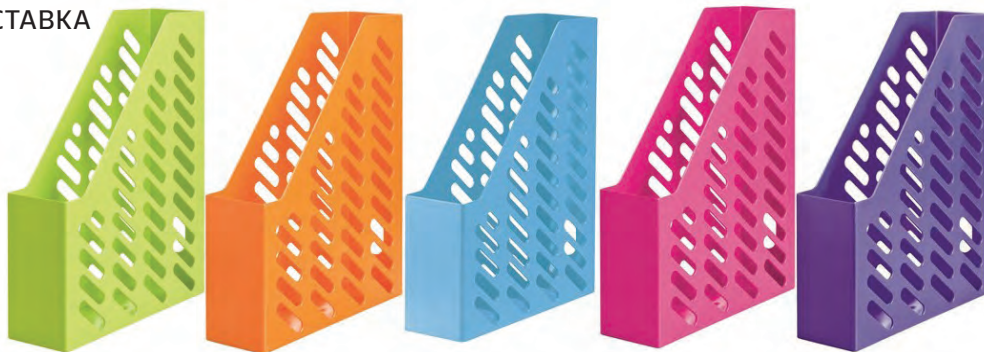

## ВЕРТИКАЛНА ПОСТАВКА KLASSIK TREND

- 1060100375
- 1060100376
- 1060100377
- 1060100378
- 1060100379

- » Изработена от висококачествена пластмаса.
- » Размери: 76 x 315 x 246 mm.

**HAN**  
designed to organise