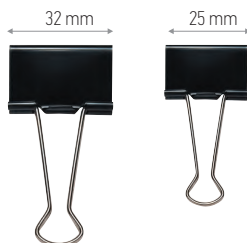

ДИСПЕНСЪР SUPACLIP 40, С 25 ЦВЕТНИ КЛИПСА

1055120013

- » Клипсовете могат да бъдат ползвани многократно без да повреждат документите.
- » Алтернатива на кламерите с много по-добра захващаща способност.
- » Капацитет: от 2 до 40 листа.

МЕТАЛНИ КЛИПСОВЕ SUPACLIP 40, 50 бр./оп.

RAPESCO
worldwide

Цветни
1090120008

Сребристу
1090120009

МЕТАЛНИ ЩИПКИ ЗА ПАРИ, 12 бр./оп.

**TOP
office**

описание	арт. номер
черни, 25 mm	1090120063
черни, 32 mm	1090120032

- » Поцинковани щипки.
- » Подходящи за захващане на документи и пари.

Foska

описание	арт. номер
черни, 15 mm	1090120024
черни, 19 mm	1090120025
черни, 41 mm	1090120026
черни, 51 mm	1090120027

НОВО

Цветни, 19 mm
1090120028

- » Ширина: 19 mm.
- » 32 броя в буркан.

МЕТАЛНИ КЛАМЕРИ

Office1

размер	оп.	арт. номер
28 mm	100 бр.	1090100012
33 mm	100 бр.	1090100020
50 mm	50 бр.	1090100029

- » Изработени от стомана с никелово покритие.
- » С отлично захващане.

ЦВЕТНИ КЛАМЕРИ

Office1

28 mm, 100 бр. 1090100014

50 mm, 50 бр. 1090100032

- » Изработени от стомана.
- » С отлична здравина.

КЛАМЕРИ

78 mm
50 бр.
1090100009

Цветни, 28 mm
300 бр.
1090100011

Foska