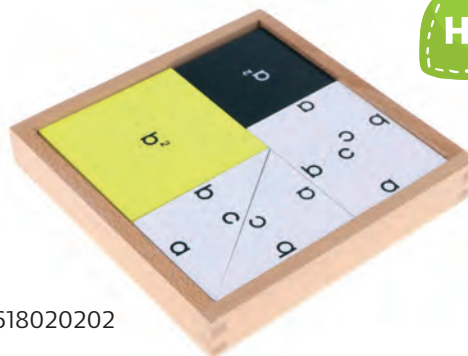

Кутия с математическа формула – квадратни уравнения

НОВО!

✓ 6618020202

- Състои се от дървена кутийка, в която се съдържат 6 геометрични фигури: 2 бели триъгълника, 1 жълт квадрат; 1 червен квадрат; 1 черен квадрат; 1 бял правоъгълник.
- Размери: 18 x 18 x 2.5 cm.
- Подходящо за деца над 7 години.