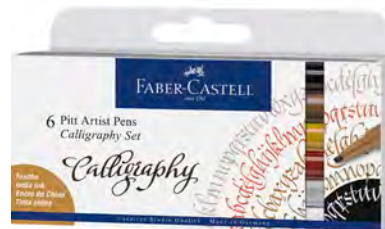

6 цвята

✓ 1005200245