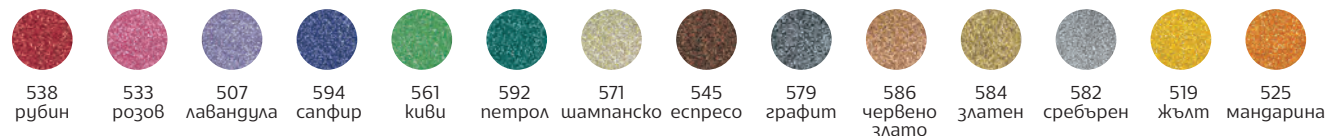

· Контур на водна основа с брукатен ефект. Уобен за използване, защото се рисува директно от тубичката. Идеален за хартия, дърво, метал, стъкло, кожа, пластмаса, текстил и др. Времето за съхнене е около 6 часа.