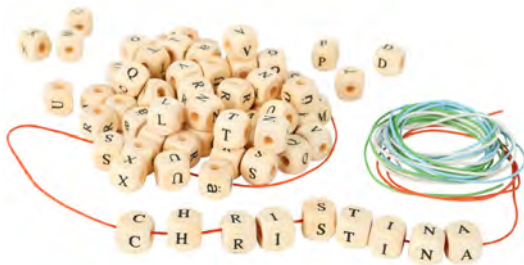

Дървени мъниста за нанизване, с букви, 300 бр.

✓ 6614020072

НОВО!