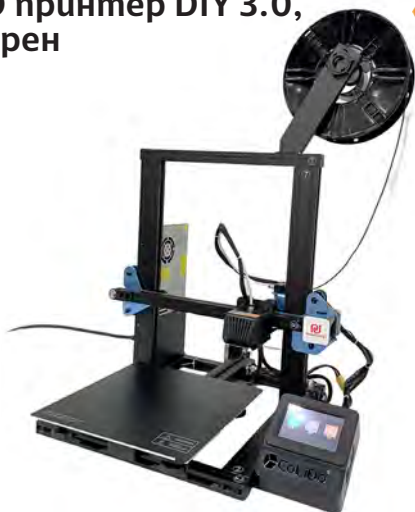

## 3D принтер DIY 3.0, черен

- Технология на принтиране: FDM.
- Размер на изграждане: 220 x 220 x 260 mm.
- Дебелина на слоя: 0.1 - 0.3 mm.
- Диаметър на гюзата: 0.4 mm.
- Диаметър на нишката: 1.75 mm.
- Размери на принтера: 484 x 435 x 668 mm.
- Операционна система: Windows, ISO(CURA).