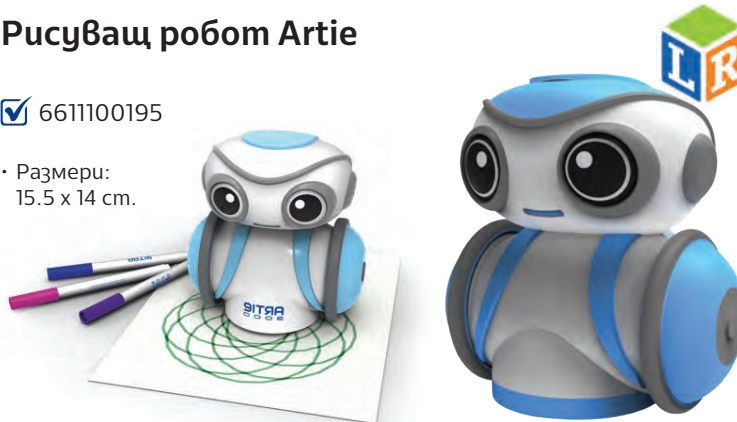

Рисуващ робот Artie

✓ 6611100195

- Размери: 15.5 x 14 cm.