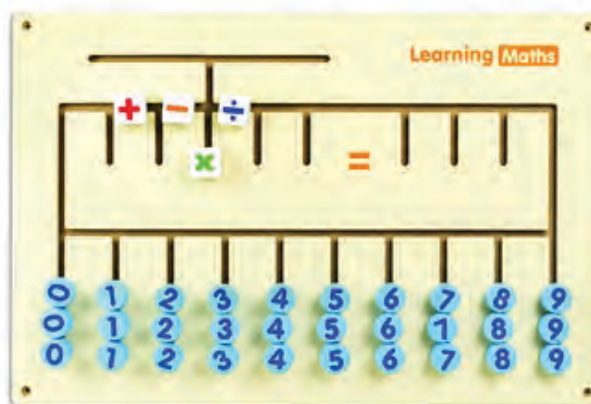

## Манипулативна дъска по математика

✓ 6618020036

- Комплектът включва: 10 броя тукани, 120 карти с уравнения.
- Размери на туканите: 5 x 9 x 8 cm.

- За усвояване на базови математически дейности.
- Размери: 60 x 3.5 x 40 cm.