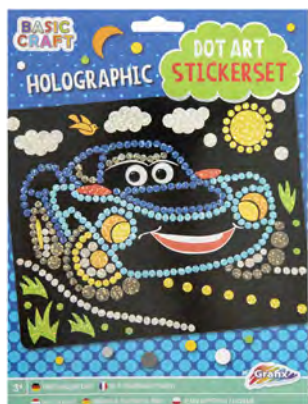

Комплект стикери с холографски точки

Арт. номер	Описание
6606210025	Еднороз
6606210026	Коли
6606210027	Тигър