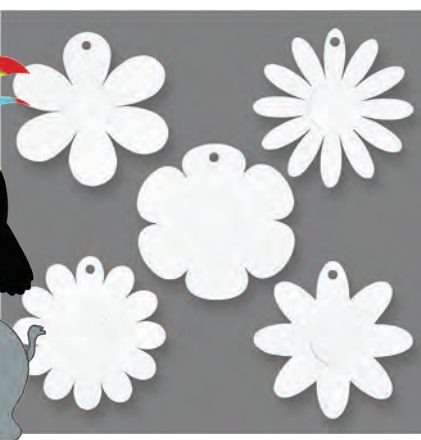

Цветя за оцветяване и декорация

✓ 6605260206