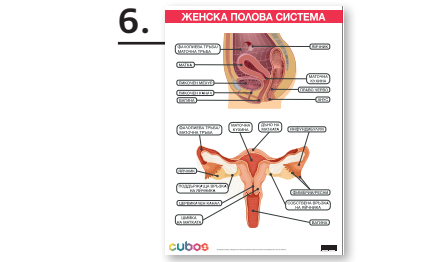

1. Учебно табло „Дихателна система“,
  размери: 100 x 70 cm – 8132120011
2. Учебно табло „Храносмилателна система“,
  размери: 100 x 70 cm – 8132120009
3. Учебно табло „Мускулна система“,
  размери: 100 x 70 cm – 8132120001
4. Учебно табло „Ендокринна система“,
  размери: 70 x 100 cm – 6635100106

5. Учебно табло „Мъжка полова система“,
  размери: 100 x 70 cm – 8132120004
6. Учебно табло „Женска полова система“,
  размери: 70 x 100 cm – 8132120005
7. Учебно табло „Човешкият скелет“,
  размери: 100 x 70 cm – 8132120003
8. Учебно табло „Централна нервна система“,
  размери: 100 x 70 cm – 8132120006
9. Учебно табло „Кръвоносна система“,
  размери: 100 x 70 cm – 8132120002