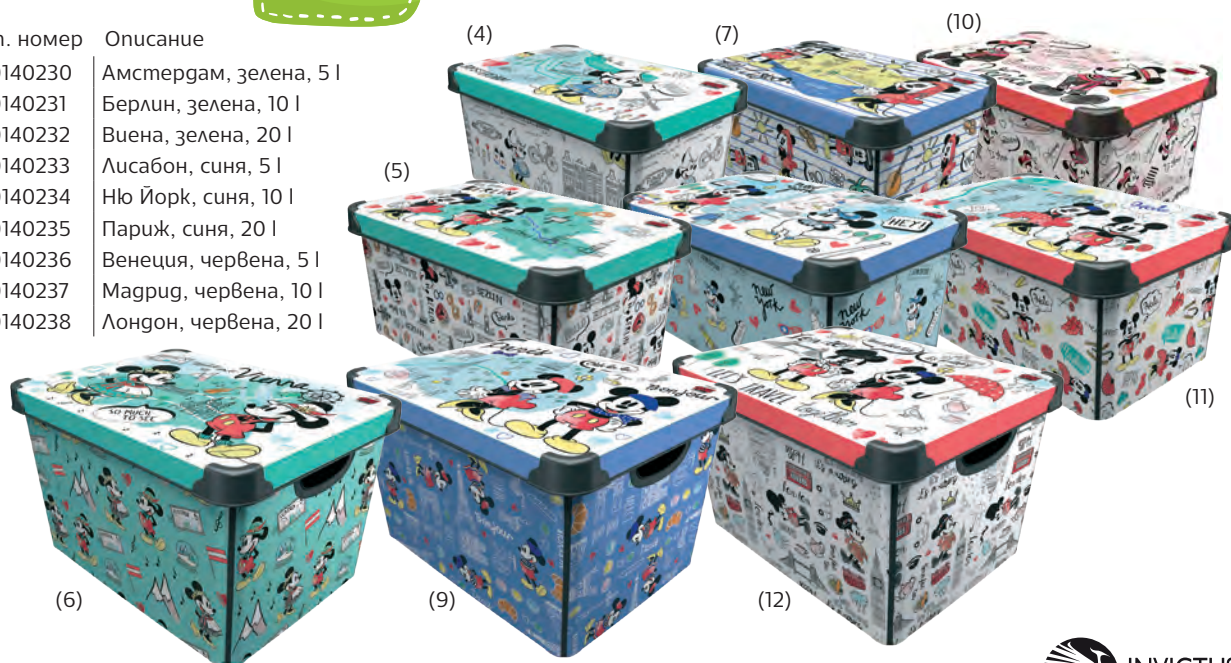

№	Арт. номер	Описание
(4)	5120140230	Амстердам, зелена, 5 l
(5)	5120140231	Берлин, зелена, 10 l
(6)	5120140232	Виена, зелена, 20 l
(7)	5120140233	Лисабон, синя, 5 l
(8)	5120140234	Ню Йорк, синя, 10 l
(9)	5120140235	Париж, синя, 20 l
(10)	5120140236	Венеция, червена, 5 l
(11)	5120140237	Мадрид, червена, 10 l
(12)	5120140238	Лондон, червена, 20 l