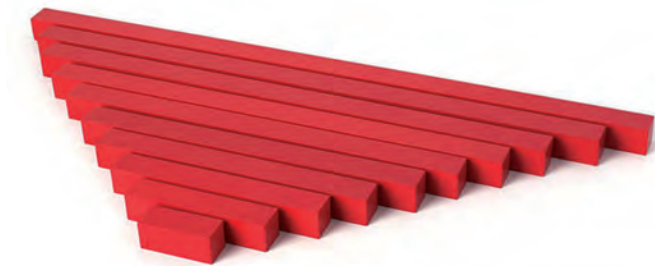

## Бebешки дискове, гървени

✓ 6611060639

- Два гървени диска, залепени един за друг.
- Целта на този продукт е не дисковете да се сглобяват и разглобяват като пъзел, а децата да се научат да захващат и с двете ръце и да си подават продукта от едната ръка в другата. Това упражнение е важно за развиване и на двете полукълба на мозъка.
- Подходящо за деца над 4 месеца.
- Диаметър на един диск: 6.6 cm.