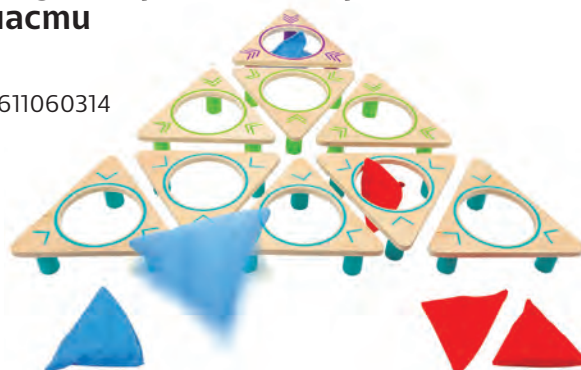

Игра за хвърляне на торбички, 15 части

✓ 6611060314