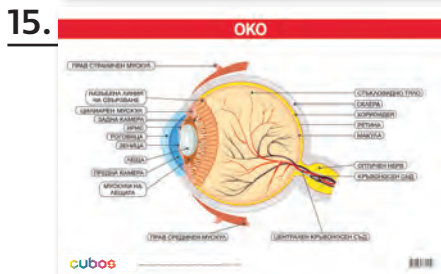

1. Двустранно табло „Растения и животни в България/света“, размери: 100 x 70 cm – 1592120033
2. Учебно табло „Бозайници“, размери: 100 x 70 cm – 8132120018
3. Учебно табло „Земноводни“, размери: 70 x 100 cm – 6635100105
4. Учебно табло „Птици“, размери: 50 x 70 cm – 6635100702
5. Учебно табло „Насекоми“, размери: 50 x 70 cm – 6635100717
6. Учебно табло „Двусеменни растения“, размери: 100 x 70 cm – 6626040009
7. Учебно табло „Едносеменни растения“, размери: 100 x 70 cm – 6626040010
8. Учебно табло „Мейоза на клетката“, размери: 70 x 100 cm – 8132120020