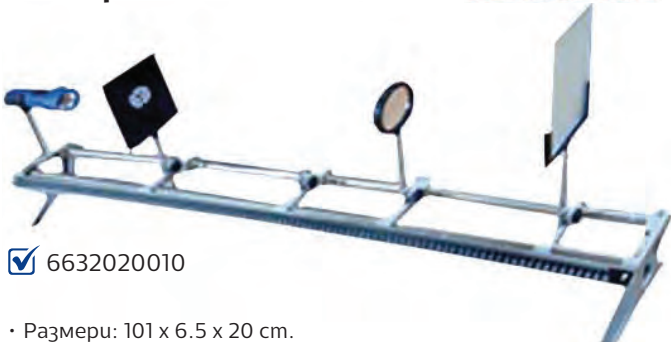

Комплект за оптични експерименти

nowa szkoła

✓ 6632020010

- Размери: 101 x 6.5 x 20 cm.
- Комплектът включва: крушка, 5 гръжки, 3 графики, екран с гръжка, 4 изпъкнали лещи, 2 вдлъбнати лещи.