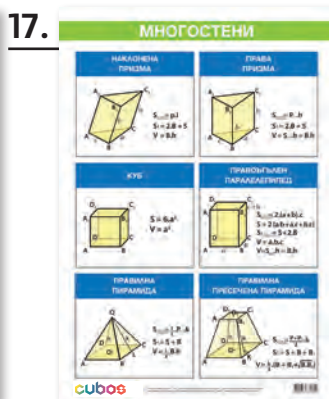

11. Логаритмична функция, размери: 70 x 100 cm – 8132140007
12. Тригонометрични формули, размери: 70 x 100 cm – 8132140005
13. Геометрични фигури, размери: 70 x 100 cm – 8132140018
14. Триъгълник, размери: 70 x 100 cm – 8132140011
15. Успоредници, размери: 70 x 100 cm – 6635100306
16. Четириъгълници, размери: 70 x 100 cm – 8132140019
17. Многогостени, размери: 70 x 100 cm – 8132140003

18. Окръжност, многоъгълник, размери: 70 x 100 cm – 8132140017
19. Ротационни тела, размери: 70 x 100 cm, двустранно – 8132140009
20. Пресечен конус/сфера, размери: 70 x 100 cm, двустранно – 8132140010
21. Модулиране с линейни уравнения. Скорост, размери: 70 x 100 cm – 8132140014
22. Правилни дроби, размери: 70 x 100 cm – 8132140004