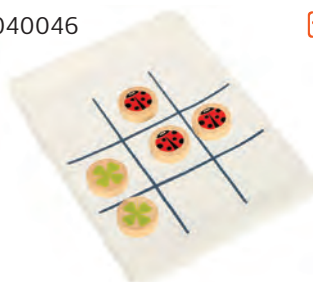

Игра за път „Морски шах“

✓ 6611040046

• Размери: 19 x 15 cm.
• Включва 11 части, украсени със симпатични пролетни мотиви.

Игра „Морски шах – котки и мишки“, магнитни, дървени

✓ 6611040108