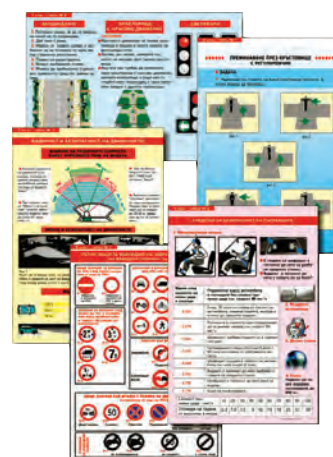

Табло по БДП от подготвителна група во VIII клас, 70 x 100 cm

Арт. номер	Описание
8110100091	Подготвителна група, 7 броя
8110100059	I клас, 4 броя
8110100060	II клас, 3 броя
8110100061	III клас, 9 броя
8110100062	IV клас, 6 броя
8110100063	V клас, 3 броя
8110100064	VI клас, 4 броя
8110100065	VII клас, 3 броя
8110100066	VIII-XII клас, 9 броя