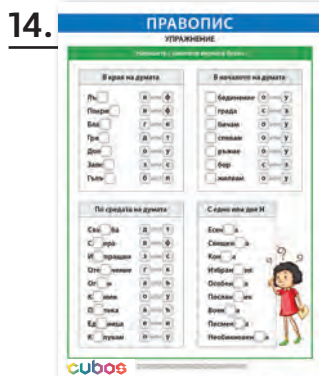

13. Предлози, размери: 70 x 100 cm – 6614040003
14. Правопис, упражнение, размери: 70 x 50 cm – 6635100951
15. Правопис, упражнение 1, размери: 70 x 50 cm – 6635100952
16. Части на речта, размери: 70 x 50 cm – 8132120008

Пластмасови букви за I клас

✓ 1030180512

- Бял цвят.
- Пластмасови букви за първи клас, изработени от висококачествен полистирол.

Кубчета с букви, 12 бр.

✓ 6614020008

- 12 броя кубчета с размери: 4 x 4 cm.
- 72 броя букви и картинки.

Карти

Арт. номер	Описание
6635101269	Българската азбука, 30 бр.
6635101270	Животни, 50 бр.
6635101271	Плодове и зеленчуци, 50 бр.
6635101272	Професии, 40 бр.

- Комплект образователни илюстровани карти Cubos за деца в предучилищна и училищна възраст. Помагат за усвояването на полезна и интересна информация за околния свят, а илюстрациите правят ученето по-забавно!