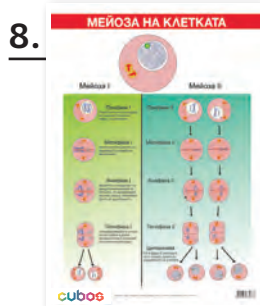

1. Двустранно табло „Растения и животни в България/света“, размери: 100 x 70 cm – 1592120033
2. Учебно табло „Бозайници“, размери: 100 x 70 cm – 8132120018
3. Учебно табло „Земноводни“, размери: 70 x 100 cm – 6635100105
4. Учебно табло „Птици“, размери: 50 x 70 cm – 6635100702
5. Учебно табло „Насекоми“, размери: 50 x 70 cm – 6635100717
6. Учебно табло „Двусеменни растения“, размери: 100 x 70 cm – 6626040009
7. Учебно табло „Едносеменни растения“, размери: 100 x 70 cm – 6626040010
8. Учебно табло „Мейоза на клетката“, размери: 70 x 100 cm – 8132120020