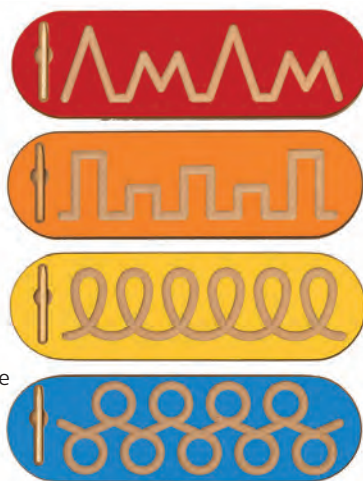

Комплект манипулативни гъски, 4 броя

nowa szkola

✓ 6611060129

- Размери: 33 x 10 x 1.8 cm.
- Насърчават фината моторика и двигателните умения при децата.