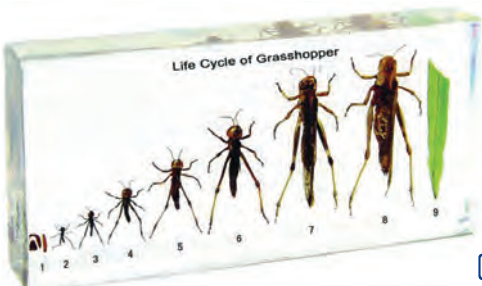

Жизнен цикъл на скакалец