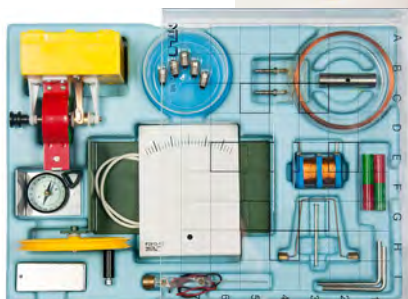

## Комплект „Електродинамика“ за ученици

**НОВО!**

✓ 663202020

- Съдържа компоненти за провеждане на експерименти за магнитно поле на бобина, Земята, кинетична енергия, генератор.