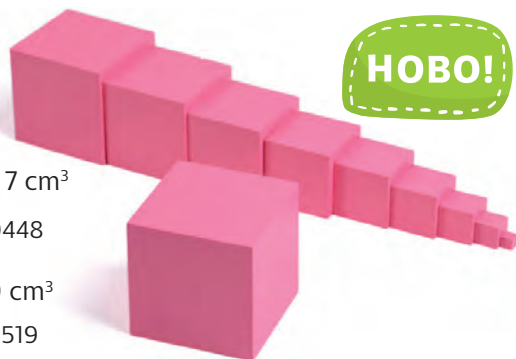

Кула Монтесори, розова

От 0.7 до 7 cm³

✓ 6611060448

От 1 до 10 cm³

✓ 6611060519

- 10 розови гървени куба. Кубовете се увеличават пропорционално.
- Килимче (матраче) за игра с контрастен цвят.