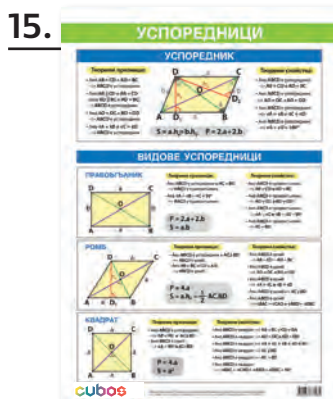

11. Логаритмична функция, размери: 70 x 100 cm – 8132140007
12. Тригонометрични формули, размери: 70 x 100 cm – 8132140005
13. Геометрични фигури, размери: 70 x 100 cm – 8132140018
14. Триъгълник, размери: 70 x 100 cm – 8132140011
15. Успоредници, размери: 70 x 100 cm – 6635100306
16. Четириъгълници, размери: 70 x 100 cm – 8132140019
17. Многогостени, размери: 70 x 100 cm – 8132140003

18. Окръжност, многоъгълник, размери: 70 x 100 cm – 8132140017
19. Ротационни тела, размери: 70 x 100 cm, двустранно – 8132140009
20. Пресечен конус/сфера, размери: 70 x 100 cm, двустранно – 8132140010
21. Модулиране с линейни уравнения. Скорост, размери: 70 x 100 cm – 8132140014
22. Правилни дроби, размери: 70 x 100 cm – 8132140004