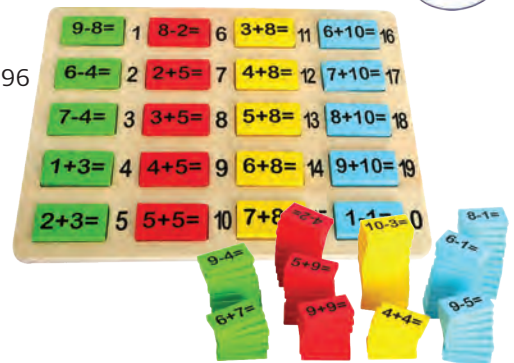

Дъска с плочки със задачи по математика

✓ 6618020096

- 111 части.
- Размери на дъската: 27 x 21 x 0.5 cm; размери на всяка част: 2.5 x 4.5 x 0.5 cm.