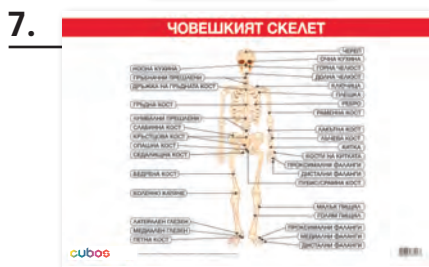

1. Учебно табло „Дихателна система“,
  размери: 100 x 70 cm – 8132120011
2. Учебно табло „Храносмилателна система“,
  размери: 100 x 70 cm – 8132120009
3. Учебно табло „Мускулна система“,
  размери: 100 x 70 cm – 8132120001
4. Учебно табло „Ендокринна система“,
  размери: 70 x 100 cm – 6635100106

5. Учебно табло „Мъжка полова система“,
  размери: 100 x 70 cm – 8132120004
6. Учебно табло „Женска полова система“,
  размери: 70 x 100 cm – 8132120005
7. Учебно табло „Човешкият скелет“,
  размери: 100 x 70 cm – 8132120003
8. Учебно табло „Централна нервна система“,
  размери: 100 x 70 cm – 8132120006
9. Учебно табло „Кръвоносна система“,
  размери: 100 x 70 cm – 8132120002