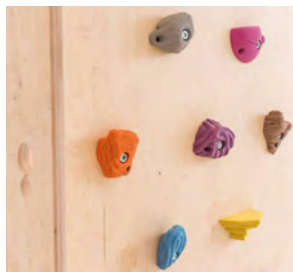

## Голяма терапевтична клетка, дървена

  
nowa szkola

✓ 6704020014

**НОВО!**

• Размери:  
250 x 250 x 220 cm.