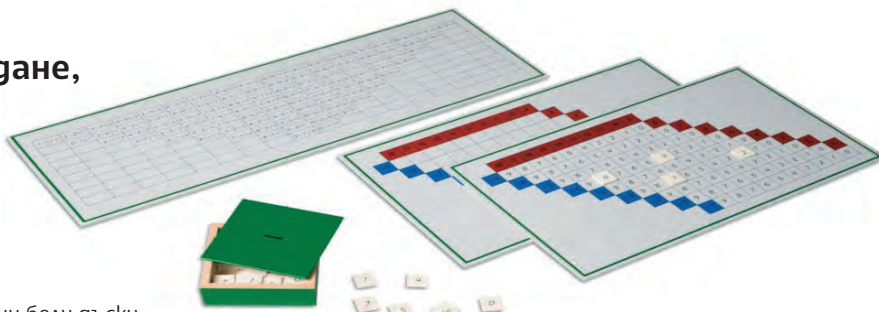

Комплект дъски за изваждане, 3 бр.

✓ 6618020201

- В комплекта се съдържат три разграфени бели дъски и дървена кутийка със зелен капак, в която има различни числа.
- Чрез тях децата се научават на действието изваждане и неговото значение.
- Размери на кутията: 46.5 x 28.5 x 8.5 см.
- Подходящо за деца над 5 години.