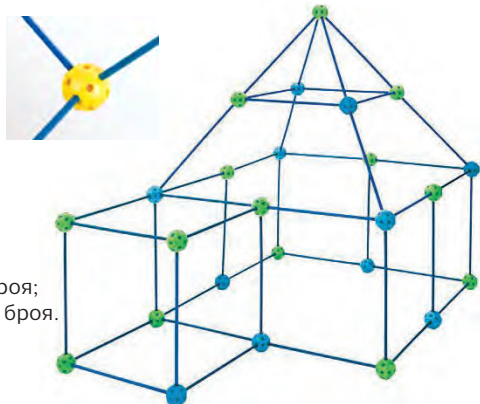

Конструктор „Крепост“, строителен

✓ 6611020129

- Съдържа:
- пръчки: 45 броя;
- сини топки: 14 броя;
- зелени топки: 13 броя.