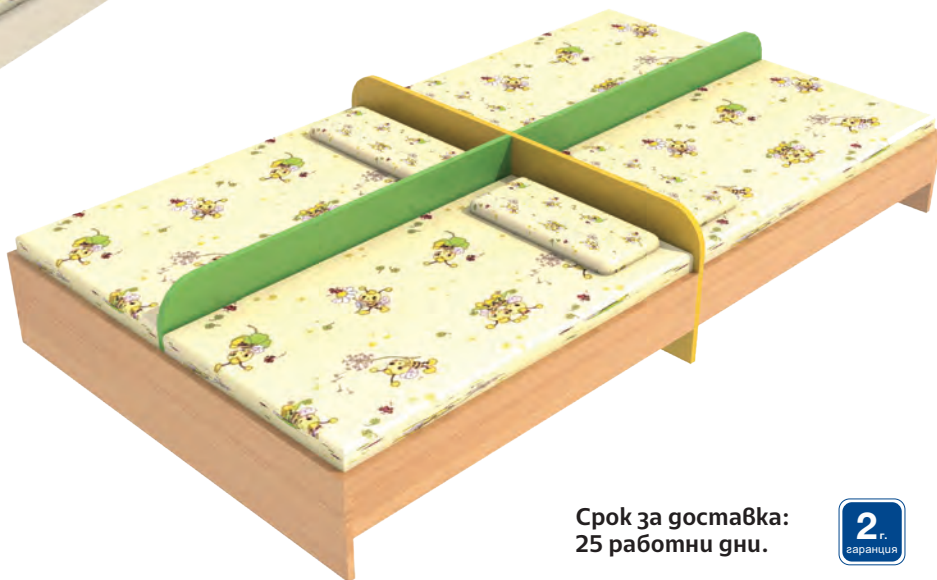

Срок за доставка:
25 работни дни.