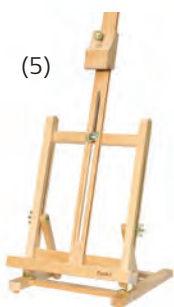

Дървени стативи

№	Арт. номер	Описание
(1)	6605240123	Двоен
(2)	8238120009	76 x 61 x 170 cm
(3)	8238120011	90 x 90 x 170 cm
(4)	6605240146	51 x 71 x 142 cm
(5)	6605320010	20 x 24 x 56 cm
(6)	6605320011	19 x 23.3 x 24 cm
(7)	6605320006	Двустранен, за 4 деца, 165 cm

(4)

(1)

(5)

(2)

(3)

• Регулиране до настолен вариант.

(6)

(7)

Алуминиев триножник

✓ 2070140218

• Максимална височина: 165 cm.

Платна за рисуване

Foska®

Арт. номер	Описание
6605320012	18 x 24 cm
6605240147	24 x 30 cm
6605240148	30 x 40 cm
6605320013	40 x 50 cm
6605240149	50 x 60 cm
6605240150	50 x 70 cm
6605320014	70 x 90 cm

Мъжки модел за рисуване, 30 cm

НОВО!

✓ 6605260324

• Може да бъде поставена в почти всяка човешка позиция.
• Размери: 34.8 x 6.8 x 6.8 cm.