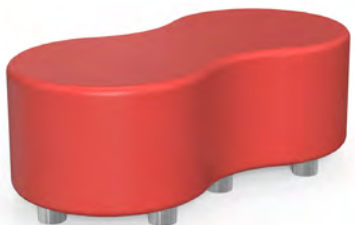

FORMEX

• Размери: 120 x 60 x 43 cm.

Арт. номер	Описание
4030100238	Червена
4030100240	Жълта
4030100241	Синя
4030100242	Зелена
4030100243	Графит