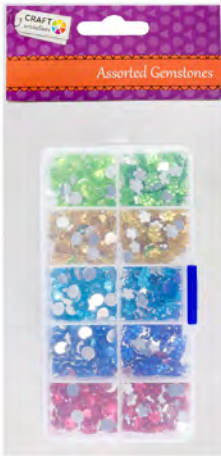

Камъчета в кутия, 10 дизаййна