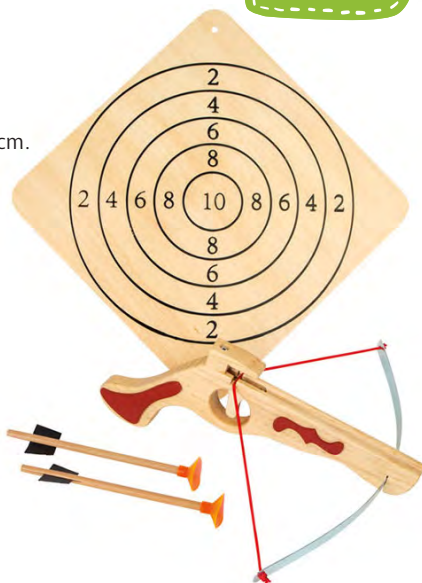

Мека мишена за гартс с три топчета

✓ 6630020006

• Диаметър на мишената: 36 см.