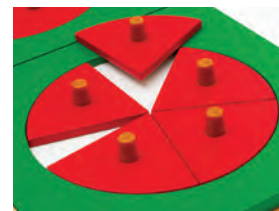

## Монтесори кръгли гроби, дървени

✓ 6611060390

- Комплектът съдържа два дървени рафта, на които са поставени 5 зелени рамки, съдържащи по един червен кръг. Кръговете изобразяват цели числа и гроби. Комплектът помага за обясняване на гроби и работа с числа. Освен това обучаваните могат да се запознаят с действията разлагане, разширяване и съкращаване на гроби.
- Материал: дърво.
- Размери на зелените дървени рамки: 14 x 0.6 x 14 cm.
- Размер на кръговете: Ø10 cm.
- Подходящо за деца над 6 години.