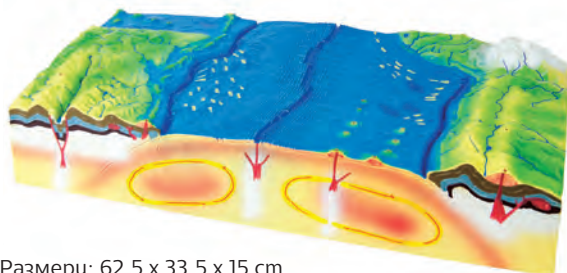

Модел на почви

✓ 6624020002

- Размери: 62.5 x 33.5 x 15 cm.