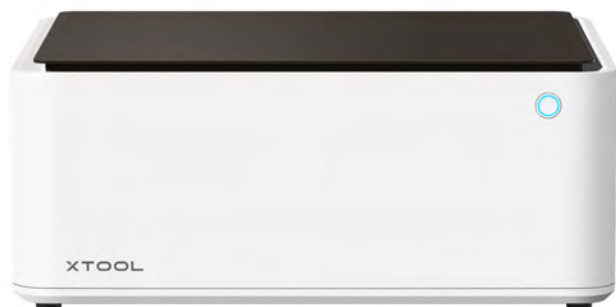

Машина за рязане и гравиране xTool M1 Basic, 2 в 1

✓ 8504010005

НОВО!

- Комплектът включва: лазер M1, 10W; материали за рязане и гравиране; подложка за тънки или фини материали (синя); подложка за дебели или твърди материали (розова); 5 бр. резервни ножчета 45°; аксесоари за монтаж.