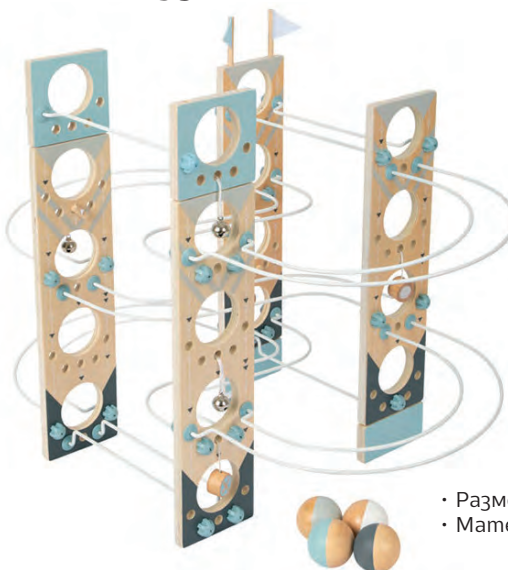

Модулна писта с топчета

НОВО!

✓ 6704030011

- Размери: 65 x 65 x 45 cm.
- Материали: метал, дърво.