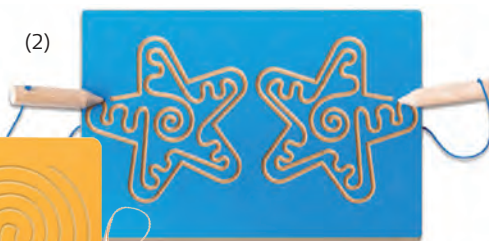

## Дървена гъска за графомоторика за 2 ръце

nowa szkola

- Изработена от MDF.
- Размери: 30 x 21 cm.

(1)

(2)

№	Арт. номер	Описание
(1)	6611060060	жълта
(2)	6611060061	синя