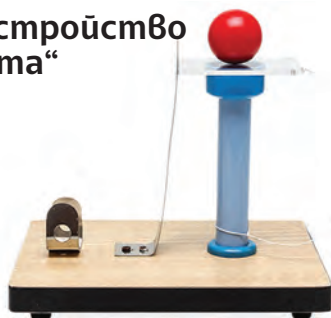

Демонстрационно устройство „Инерцията на телата“

✓ 6632020086

- Размери: 7.5 x 5.5 x 6.5 cm.