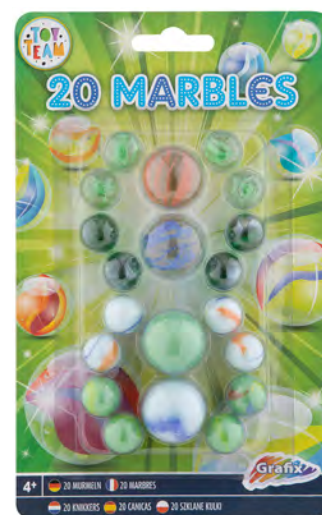

Топчета за игра, асорти

НОВО!

✓ 6630040281

*При поръчка цветът на артикула се изпраща на случаен принцип.

*При поръчка цветът на артикула се изпраща на случаен принцип.