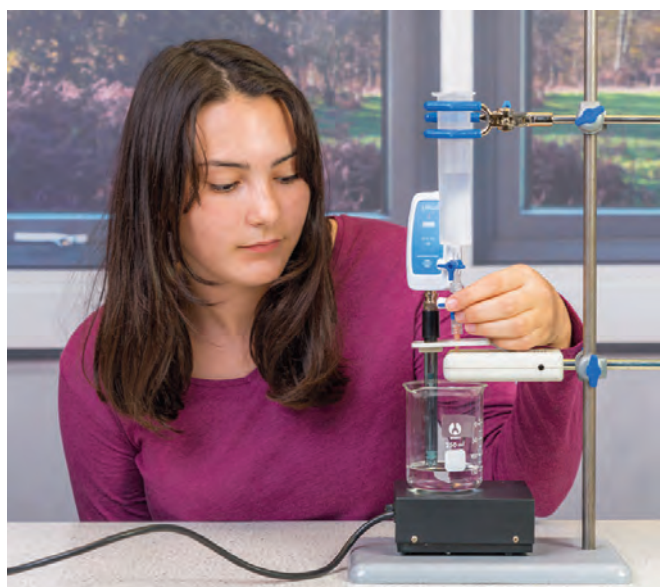

Комплект безжични сензори Smart PH

НОВО!