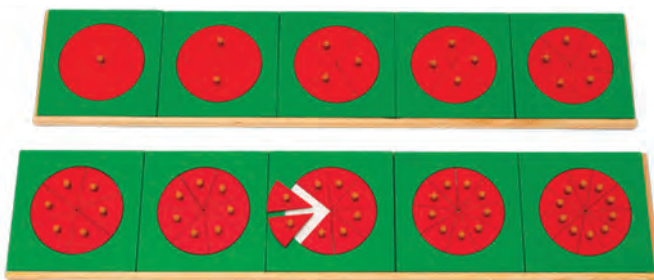

## Монтесори кръгли гроби, дървени

✓ 6611060390

- Комплектът съдържа два дървени рафта, на които са поставени 5 зелени рамки, съдържащи по един червен кръг. Кръговете изобразяват цели числа и гроби. Комплектът помага за обясняване на гроби и работа с числа. Освен това обучаваните могат да се запознаят с действията разлагане, разширяване и съкращаване на гроби.
- Материал: дърво.
- Размери на зелените дървени рамки: 14 x 0.6 x 14 cm.
- Размер на кръговете: Ø10 cm.
- Подходящо за деца над 6 години.