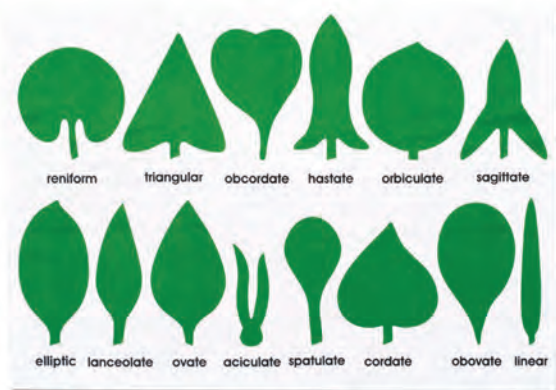

- Картата е елемент, който допълва поредицата „Ботаническо проучване“. Използва се за контролиране на правилното определяне на формите на листата.
- Съдържа 14 рисунки на листа с описания и форми: бъбрековидна, триъгълна, облистена, копиевидна, кръгла, стреловидна, елипсовидна, ланцетна, яйцевидна, шиловидна, сърцевидна, обратнойяцевидна, яйцевидна, и ензимна.
- Размери: 45 x 31 cm.