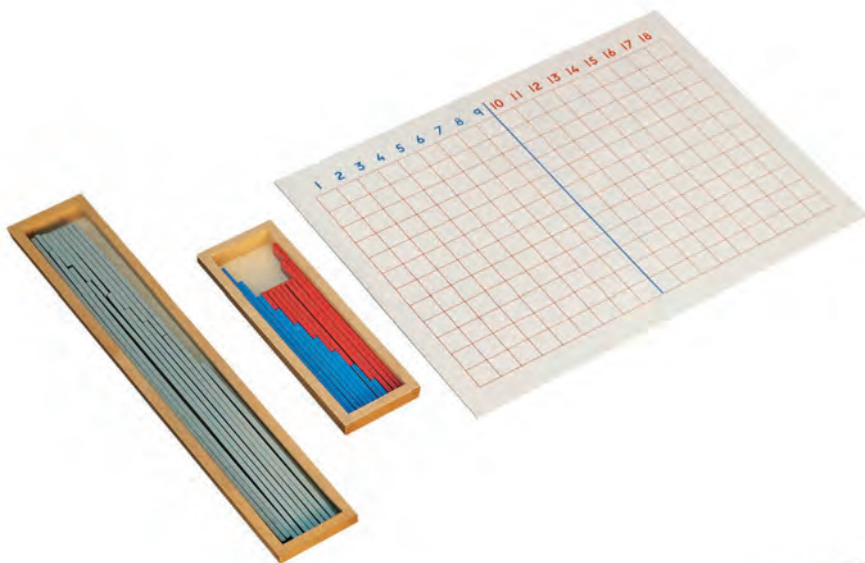

Дъска с цифри за подреждане, дървена

✓ 6618020137

- Комплектът съдържа разграфена и номерирана дъска, както и 100 номерирани с числата от 1 до 100 кубчета.
- Дъската помага на децата да броят и пишат числата до 100.
- Размери: 29.5 x 4 x 11 см.
- Материал: дърво.
- Подходяща за деца над 3 години.