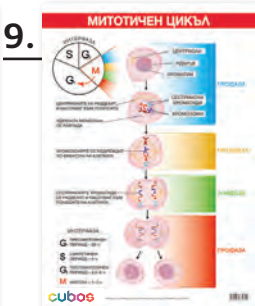

1. Двустранно табло „Растения и животни в България/света“, размери: 100 x 70 cm – 1592120033
2. Учебно табло „Бозайници“, размери: 100 x 70 cm – 8132120018
3. Учебно табло „Земноводни“, размери: 70 x 100 cm – 6635100105
4. Учебно табло „Птици“, размери: 50 x 70 cm – 6635100702
5. Учебно табло „Насекоми“, размери: 50 x 70 cm – 6635100717
6. Учебно табло „Двусеменни растения“, размери: 100 x 70 cm – 6626040009
7. Учебно табло „Едносеменни растения“, размери: 100 x 70 cm – 6626040010
8. Учебно табло „Мейоза на клетката“, размери: 70 x 100 cm – 8132120020