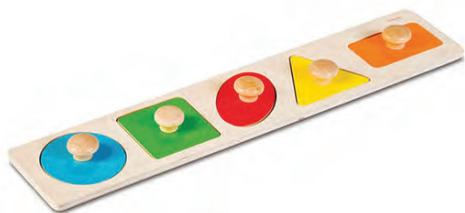

Дървен пъзел „Геометрия“

☆☆☆
nowa szkoła

✓ 6611120110

- Размери: 45 x 8.5 cm.