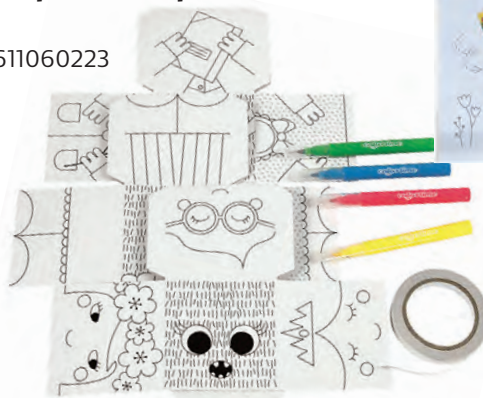

Кубчета за награждане от картон „Принцеси“

✓ 6611060223

• Съдържание: 3 листа предварително отпечатан картон, 4 мини маркера и двустранна лепяща лента.