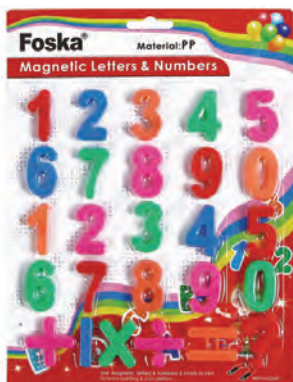

## Магнитни цифри и знаци, 26 бр.

- ✓ 6618020031

- Размери на цифра: 0.7 x 3.7 cm.