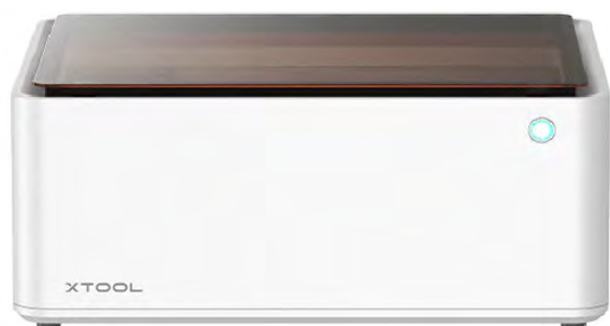

Комплект лазер xTool M1, с абсорбатор на гум и консумативи

✓ 8504010008

НОВО!

- Капацитет на рязане: липа до 8 mm с едно движение.
- 16 MP интелигентна камера.
- 10 W истинска лазерна мощност.
- Безопасен затворен дизайн за използване в училище.
- Лесен процес в 3 стъпки: проектирайте, погравнете и натиснете бутона.
- Комплектът включва: лазер M1, 10W; материали за рязане и гравиране; подложка за тънки или фини материали (синя); подложка за дебели или твърди материали (розова); 5 бр. резервни ножчета 45°; аксесоари; комплект консумативи.