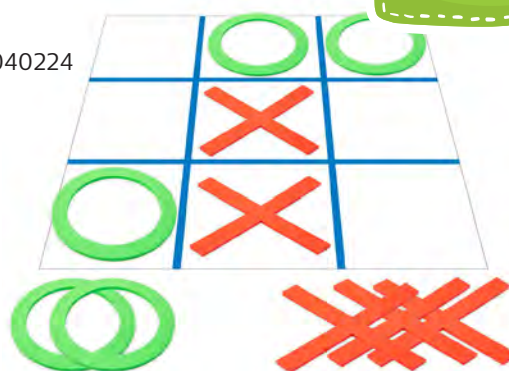

Гигантски морски шах

НОВО!

✓ 6630040224