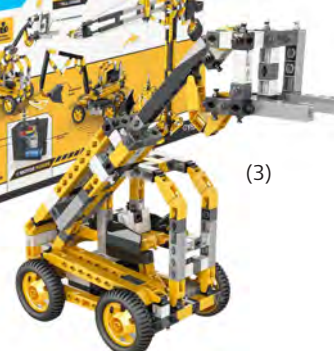

Конструктори

№	Арт. номер	Описание
(1)	6611020207	10 в 1, 51 част
(2)	6611020208	15 в 1
(3)	6611020209	25 в 1

- С включено интерактивно приложение за 3D конструиране за настолен компютър.
- Възрастова група: 6+.

(1)

(2)

(3)

(4)

(5)

(4)	6611020210	30 в 1, 120 част
(5)	6611020211	90 в 1, 217 част

- Батерия: 2 бр., AAA.
- Възрастова група: 7-14+.

Конструктори Creative Builder за момичета

№	Арт. номер	Описание
(1)	6611020212	15 модела
(2)	6611020213	25 модела

- Различни модели на превозни средства и животни.
- Възрастова група: 6+.

(1)

(2)

Конструктори Creative Builder 3 в 1

№	Арт. номер	Описание
(1)	6611020214	Самосвал
(2)	6611020215	Колесен товарач
(3)	6611020216	Висок кран

(2)

(1)

(3)

- 3 емблематични модела тежкотоварни машини.
- С включено интерактивно приложение за 3D конструиране за настолен компютър.
- Възрастова група: 6+.