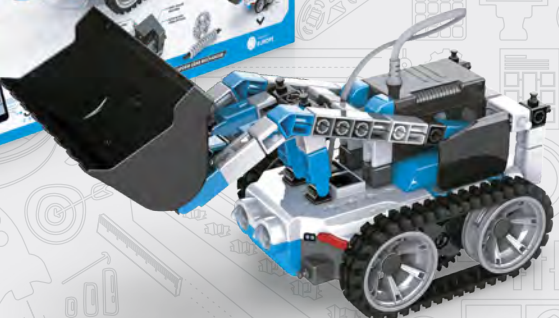

+ МОЩНОСТ
НА ДВИГАТЕЛЯ

THE REAL STEM EXPERIENCE®