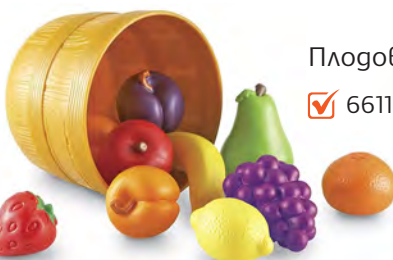

Комплект в кошница

Зеленчуци

✓ 6611140057

Плодове

✓ 6611140058