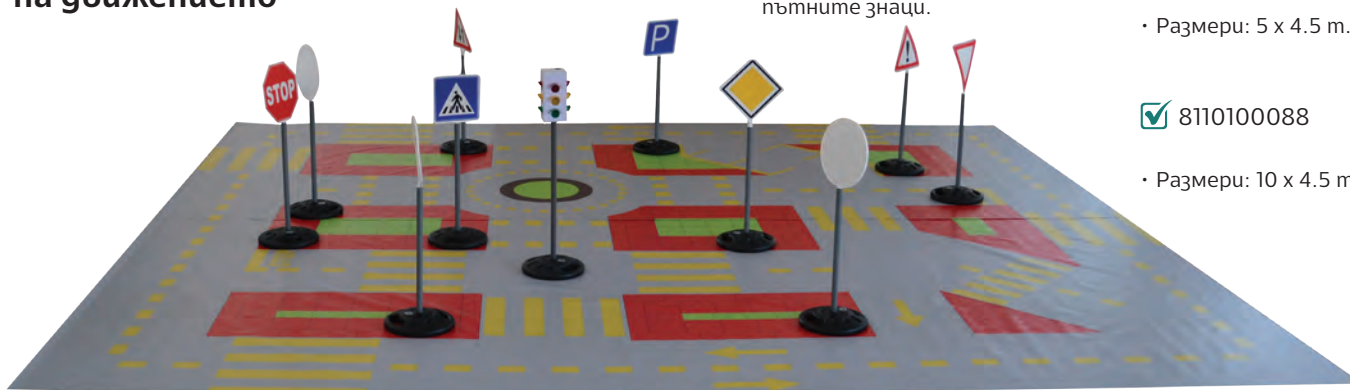

Подвижна площадка за безопасност на движението

- Материал: Винил.
- Комплектът не включва пътните знаци.

✓ 6608020007

• Размери: 5 x 4.5 м.

✓ 8110100088

• Размери: 10 x 4.5 м.

Табло с пътни знаци, двустранно, 70 x 100 cm

✓ 8132240009