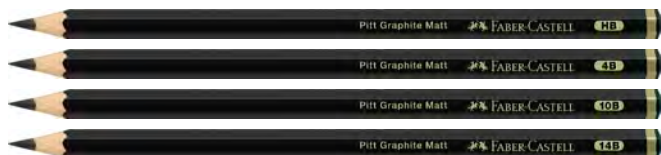

Арт. номер	Описание	Арт. номер	Описание
1015100372	HB	1015100376	8B
1015100373	2B	1015100377	10B
1015100374	4B	1015100378	12B
1015100375	6B	1015100379	14B

Чернографитни моливи Pitt Graphite Matt, 6 броя

Чернографитни моливи Pitt Graphite Matt, 11 части

✓ 1015100381

✓ 1015100380