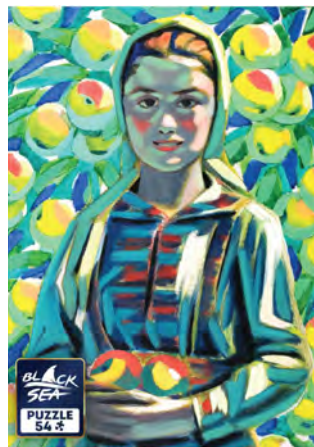

Пъзели Black sea, 1000 части

НОВО!

- Плакат 48 x 34 cm с изображение на пъзела.
- Размери в завършен вид: 48 x 68 cm.

№	Арт. номер	Описание
(1)	6611120430	„Мома с ябълки“
(2)	6611120433	„Шипка символът на свободата“
(3)	6611120438	„Албена“
(4)	6611120439	„В очакване“
(5)	6611120443	„Помниш ли как се срещнахме“
(6)	6611120445	„Цар Симеон“
(7)	6611120448	„Пролет“
(8)	6611120451	„Циганско лято“
(9)	6611120458	„Жажда“
(10)	6611120459	„Приказна любов“

(1)