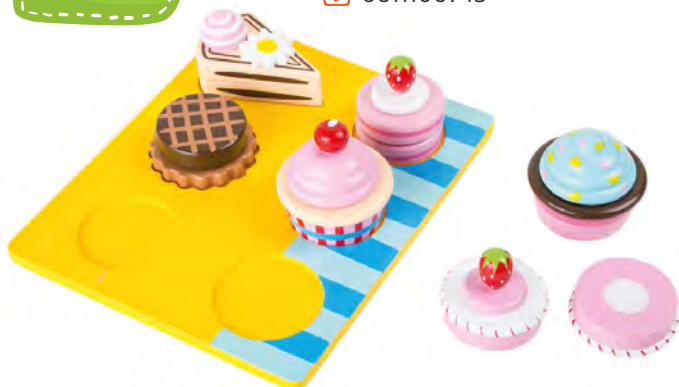

Дървен комплект кексчета и торти за рязане, 13 части

НОВО!

✓ 6611100745

- Вкусно изглеждащите торти и кексчета от гърво чакат да бъдат нарязани. Те се задържат заедно чрез закопчалка тип велкро.