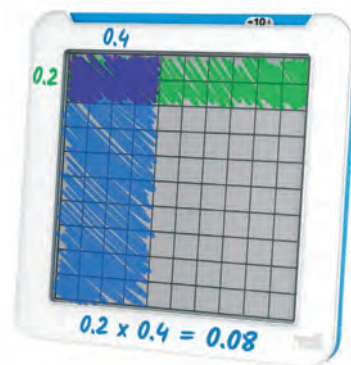

Математическа дъска с релове

✓ 6618020226

НОВО!

- Дъска за създаване на над 35 уникални мрежи.
- Размери: 18 x 18 cm.