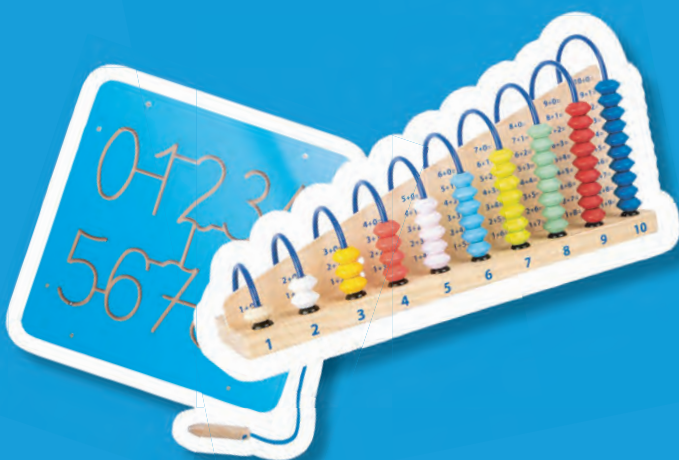

## Конструктор „Крепост“, строителен

**НОВО!**

✓ 6611020129

- Комплектът включва: 45 пръчки за съединяване, 14 сини топку, 13 зелени топку.

COSA

STEM  
MATEMATIKA

COSA

1. Цифрите от 1 до 10, размери: 50 x 70 cm – 8132140020
2. Табло за смятане и упражнение, размери: 50 x 70 cm – 6635100953