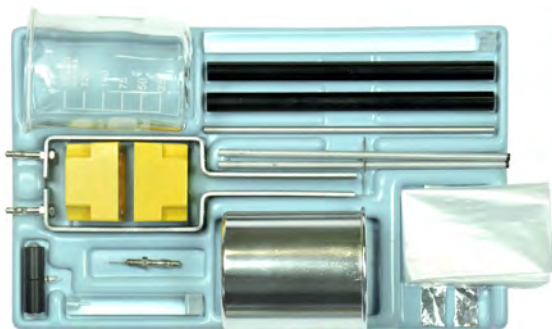

Комплект „Електростатика“ за ученици

НОВО!

✓ 663202052