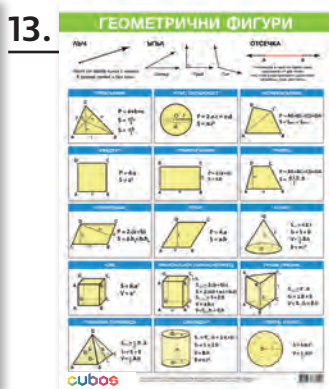

11. Логаритмична функция, размери: 70 x 100 cm – 8132140007
12. Тригонометрични формули, размери: 70 x 100 cm – 8132140005
13. Геометрични фигури, размери: 70 x 100 cm – 8132140018
14. Триъгълник, размери: 70 x 100 cm – 8132140011
15. Успоредници, размери: 70 x 100 cm – 6635100306
16. Четириъгълници, размери: 70 x 100 cm – 8132140019
17. Многогостени, размери: 70 x 100 cm – 8132140003

18. Окръжност, многоъгълник, размери: 70 x 100 cm – 8132140017
19. Ротационни тела, размери: 70 x 100 cm, двустранно – 8132140009
20. Пресечен конус/сфера, размери: 70 x 100 cm, двустранно – 8132140010
21. Модулиране с линейни уравнения. Скорост, размери: 70 x 100 cm – 8132140014
22. Правилни дроби, размери: 70 x 100 cm – 8132140004