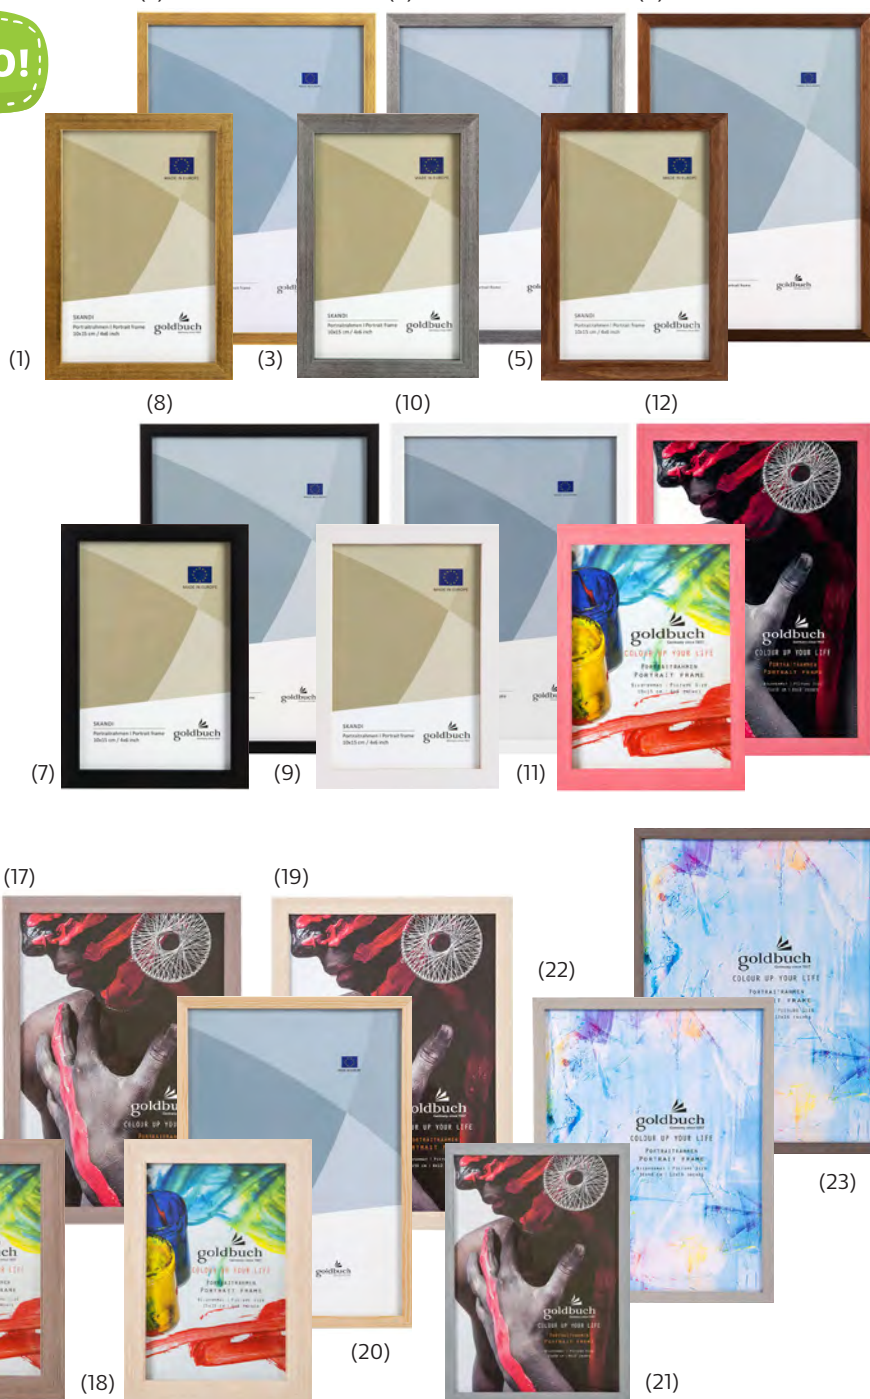

Рамка за снимка, гървена

НОВО!

№	Арт. номер	Описание
(1)	6015300123	10 x 15 cm, златиста
(2)	6015300124	21 x 30 cm, златиста
(3)	6015300126	10 x 15 cm, сребриста
(4)	6015300127	21 x 30 cm, сребриста
(5)	6015300128	10 x 15 cm, кафява
(6)	6015300129	21 x 30 cm, кафява
(7)	6015300133	10 x 15 cm, черна
(8)	6015300134	21 x 30 cm, черна
(9)	6015300135	10 x 15 cm, бяла
(10)	6015300136	21 x 30 cm, бяла
(11)	6015300137	10 x 15 cm, червена
(12)	6015300138	21 x 30 cm, червена
(13)	6015300139	10 x 15 cm, синя
(14)	6015300140	21 x 30 cm, синя
(15)	6015300131	21 x 30 cm, тъмносиня
(16)	6015300141	10 x 15 cm, бронз
(17)	6015300142	21 x 30 cm, бронз
(18)	6015300143	10 x 15 cm, nature
(19)	6015300146	21 x 30 cm, nature
(20)	6015300130	21 x 30 cm, nature
(21)	6015300150	21 x 30 cm, светлосива
(22)	6015300151	30 x 40 cm, светлосива
(23)	6015300156	30 x 40 cm, тъмносива