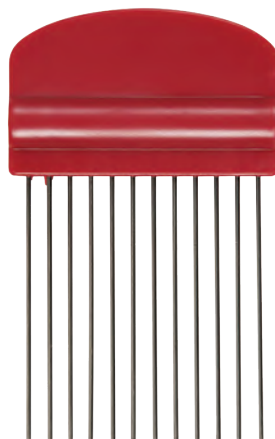

Квилинг гребен

✓ 6606240001