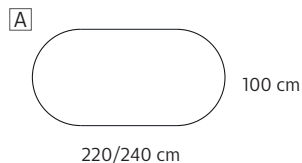

## ОРТИМА/ЗАСЕДАТЕЛНА МАСА

**ЗАСЕДАТЕЛНА МАСА 6 ДУШИ,**  
220 x 100 x 72 mm  
Налична на склад в цвeтoвa комбинация

M1 – бял

D1 – избелен гъб

ЦВЯТ МЕЛАМИН \*

D1 – гъб,  
избеленD2 – гъб,  
кехлибаренM1 –  
бялN3 –  
перленосив