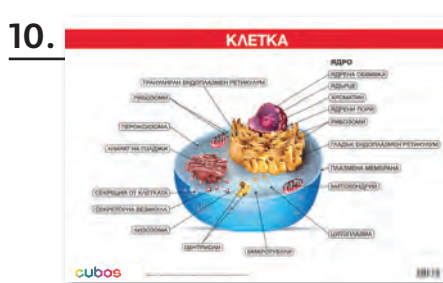

1. Двустранно табло „Растения и животни в България/света“, размери: 100 x 70 cm – 1592120033
2. Учебно табло „Бозайници“, размери: 100 x 70 cm – 8132120018
3. Учебно табло „Земноводни“, размери: 70 x 100 cm – 6635100105
4. Учебно табло „Птици“, размери: 50 x 70 cm – 6635100702
5. Учебно табло „Насекоми“, размери: 50 x 70 cm – 6635100717
6. Учебно табло „Двусеменни растения“, размери: 100 x 70 cm – 6626040009
7. Учебно табло „Едносеменни растения“, размери: 100 x 70 cm – 6626040010
8. Учебно табло „Мейоза на клетката“, размери: 70 x 100 cm – 8132120020