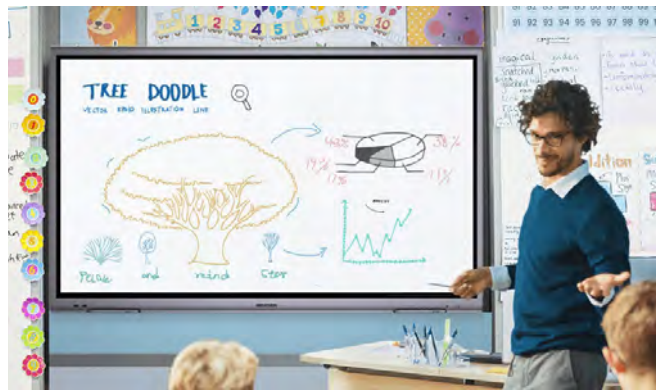

- Ultra HD дисплей с до 3840 x 2160 разделителна способност на наличния входен сигнал. 20рх ултра фино писане и 2 mm диаметър, разпознаваем с точност до 1 mm.
- Вграденият Wi-Fi реализира miracasting без кабелна връзка.
- Вградената система за интерактивна бяла дъска позволява аотиране и споделяне чрез QR код.
- Яркост: 350 cd/m<sup>2</sup>.