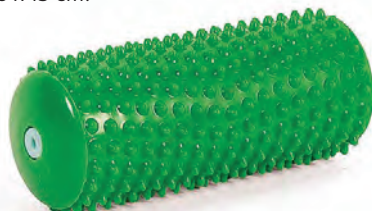

## Комплект таралежи за балансиране, 4 бр.

✓ 6630160173

• Размер:  
9 cm.