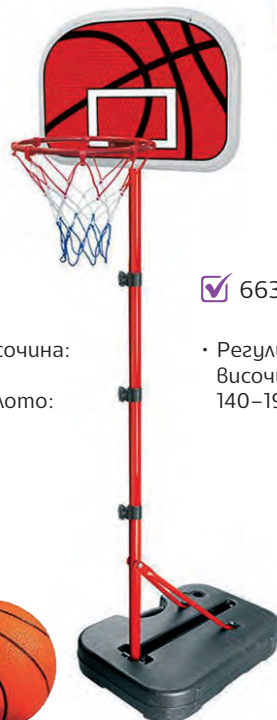

### Стойка-пилон за баскетбол

✓ 6630100009

- Размери: 100 x 100 mm.

✓ 6630100031

- Регулируема височина: 90–135 cm.
- Размери на таблото: 41 x 33 cm.

✓ 6630100028

- Регулируема височина: 140–190 cm.