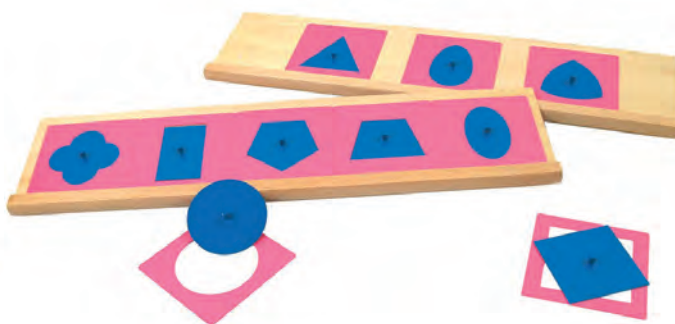

Комплект метални геометрични фигури, сини с розови рамки

✓ 6611060446

НОВО!

- Комплект от 10 метални розови рамки с размери: 10 x 10 см; 10 метални сини геометрични форми с гръбчица, които се слагат в съответната рамка; 2 дървени поставки, на които се подреждат рамките с размер: 70 x 14 см.
- Десетте сини геометрични фигури са: квадрат, правоъгълник, трапец, кръг, триъгълник, криволинеен триъгълник, елипса, петоъгълник, детелина от четири полукълба и овал.
- Подходящо за деца над 3 години.