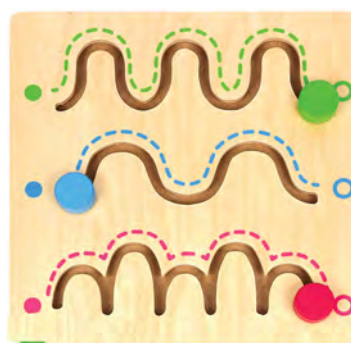

Дървена гъска за проследяване

nowa szkola