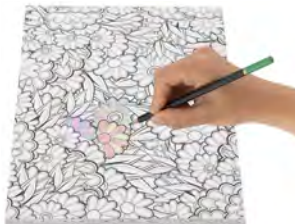

Книжка за оцветяване

Цвета

✓ 6605330053