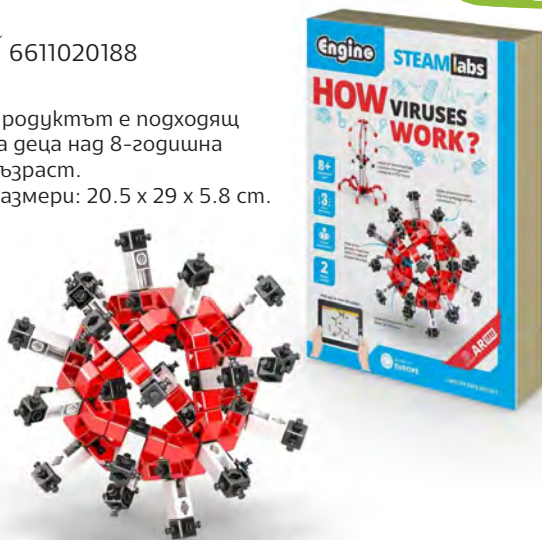

## Конструктор STEAMlab, „Как работят оранжерииите“

НОВО!

✓ 6611020186

- STEM конструктор, който дава възможност на малчуганите да построят своя оранжерия и да се запознаят с нейното устройство и функции.
- Опаковката включва елементи за направата на един конструктор.
- Продуктът е подходящ за деца над 8-годишна възраст.
- Размери: 20.5 x 29 x 5.8 cm.

## Конструктор STEAMlabs Junior, „Науци за дивите животни“

НОВО!

✓ 6611020182

- STEM конструктор, който ви дава възможност да постройте 5 модела на диви животни.
- С включени инструкции на хартиен носител, както и дигитални такива, за направата на всеки модел.
- Размери: 20.5 x 29 x 5.8 cm.

## Конструктор STEAMlabs, „Как работят вирусите“

НОВО!

✓ 6611020188

- Продуктът е подходящ за деца над 8-годишна възраст.
- Размери: 20.5 x 29 x 5.8 cm.

- STEM конструктор, който дава възможност на малчуганите да построят вирусни молекули и да се запознаят с тяхното устройство. Опаковката включва елементи за направата на 2 конструктора.