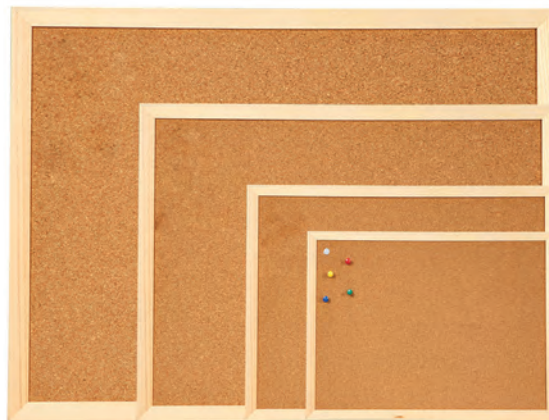

Коркова дъска с дървена рамка

Размери	Арт. номер
30 x 40 cm	1077120014
40 x 60 cm	1077120015

Размери	Арт. номер
60 x 90 cm	1077120016
90 x 120 cm	1077120017