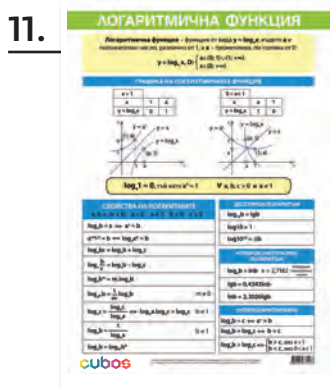

11. Логаритмична функция, размери: 70 x 100 cm – 8132140007
12. Тригонометрични формули, размери: 70 x 100 cm – 8132140005
13. Геометрични фигури, размери: 70 x 100 cm – 8132140018
14. Триъгълник, размери: 70 x 100 cm – 8132140011
15. Успоредници, размери: 70 x 100 cm – 6635100306
16. Четириъгълници, размери: 70 x 100 cm – 8132140019
17. Многогостени, размери: 70 x 100 cm – 8132140003

18. Окръжност, многоъгълник, размери: 70 x 100 cm – 8132140017
19. Ротационни тела, размери: 70 x 100 cm, двустранно – 8132140009
20. Пресечен конус/сфера, размери: 70 x 100 cm, двустранно – 8132140010
21. Модулиране с линейни уравнения. Скорост, размери: 70 x 100 cm – 8132140014
22. Правилни дроби, размери: 70 x 100 cm – 8132140004