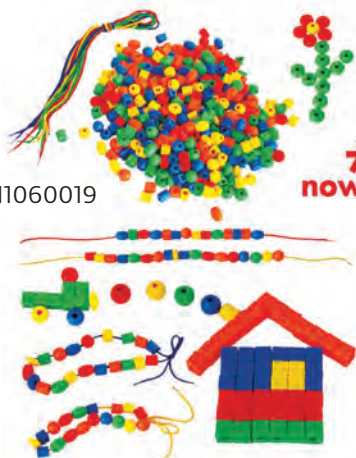

Пластмасови топчета за нанизване, 360 бр.

✓ 6611060019

• Комплект от 360 части x 1.5 cm и многоцветни въжета с дължина: 90 cm.

Комплект копчета за нанизване, 72 бр.

✓ 6611060030

nowa szkoła