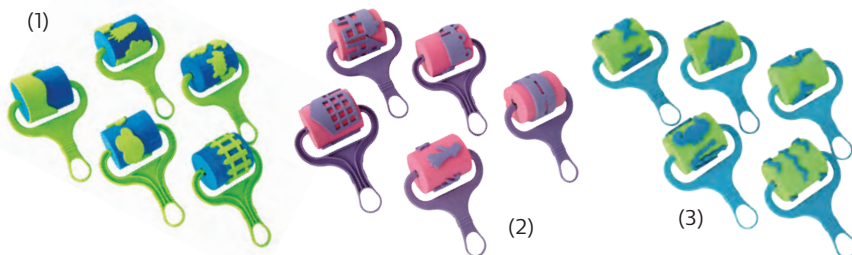

Комплект ваяци за рисуване

№	Арт. номер	Описание
(1)	6611100237	Мотив ферма, 5 бр., 15 cm
(2)	6611100330	Мотив град, 5 бр., 15 cm
(3)	6611100332	Мотив морски свят, 5 бр., 15 cm