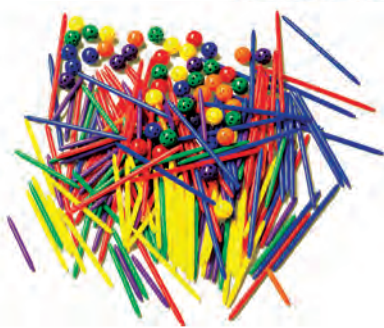

Конструктор с 80 топчета и 250 сламки

✓ 6611020021

nowa szkoła