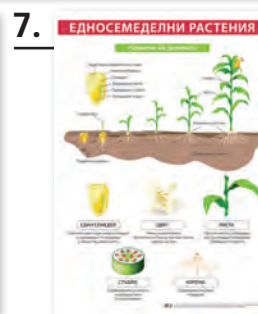

1. Двустранно табло „Растения и животни в България/света“, размери: 100 x 70 cm – 1592120033
2. Учебно табло „Бозайници“, размери: 100 x 70 cm – 8132120018
3. Учебно табло „Земноводни“, размери: 70 x 100 cm – 6635100105
4. Учебно табло „Птици“, размери: 50 x 70 cm – 6635100702
5. Учебно табло „Насекоми“, размери: 50 x 70 cm – 6635100717
6. Учебно табло „Двусеменни растения“, размери: 100 x 70 cm – 6626040009
7. Учебно табло „Едносеменни растения“, размери: 100 x 70 cm – 6626040010
8. Учебно табло „Мейоза на клетката“, размери: 70 x 100 cm – 8132120020