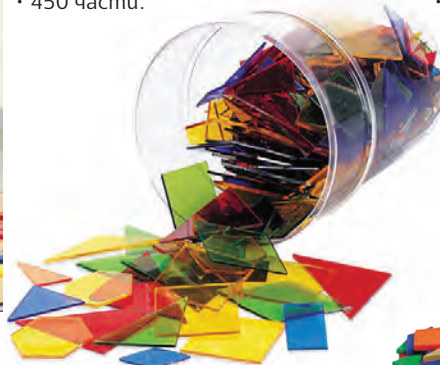

Танграм, прозрачен, 15 различни форми

✓ 6618020027

• 450 части.

Танграм, пластмасов, 6 различни форми

✓ 6618020026

• 250 части.

Магнитни геометрични фигури, големи

Комплект фигури за сортиране

✓ 6635100502

• 47 части.

- Комплектът включва наръчник.
- Размерът на най-дългата част е 15 см.

✓ 6635100504

• 60 части.

- Комплектът включва пет форми в два размера и три различни цвята и кутия за съхранение.

Комплект дървени геометрични блокчета, 48 бр.

✓ 6618020130

- Включва: триъгълници, квадрати, правоъгълници и кръгове в червен, жълт и син цвят.
- Поместени са в дървена кутия с размери: 25 x 15.5 x 8 см.

Прозрачни геометрични фигури, 48 бр.

✓ 6618020132

- Различни форми за броене и четене, които се различават по размер и дебелина.
- Размери: 21.5 x 6 x 13.5 см.