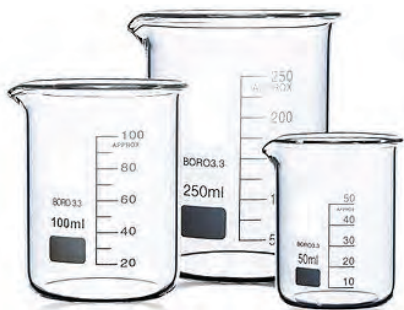

Бехерова чаша, стъклена, 10 бр.

Арт. номер	Обем, ml
6635100041	100
6635100660	250
6635100661	600
6635100662	1000