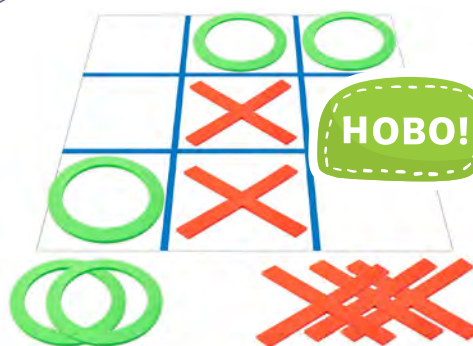

„Морски шах“, гигантски

✓ 6630040224