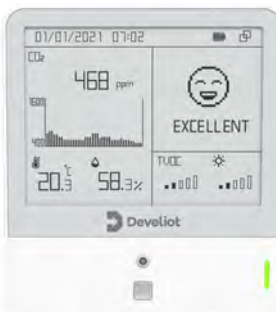

Измервателна станция Indoor AQ Standard

✓ 2133030004

НОВО!

- Клас на защита: IP30.
- Станцията разполага с вградени сензори за: въглероден диоксид (CO₂); летливи органични съединения (TVOC); температура; относителна влажност; атмосферно налягане; пасивен инфрачервен сензор за засичане на движение; осветеност; движение.