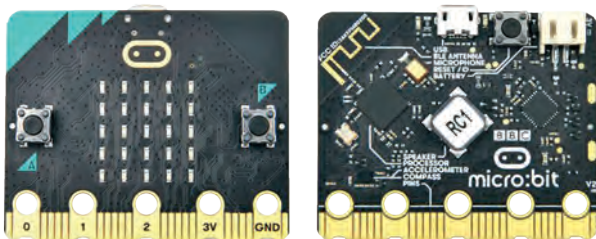

## 3D скенер Pop 2 Premium, комплект

✓ 2030120024

- Технология: микроструктурирана светлина и собствена технология за бинокулар.
- Разстояние на точки: до 0.15 mm.
- Точност на единично заснемане: до 0.05 mm.
- Обхват на единично заснемане: 210 x 130 mm.
- Скорост на сканиране: до 10 кадъра в секунда.
- Източник на светлина: инфрачервен лазер от клас 1.
- Подравняване: характеристики, маркер и цвят.
- Изходен формат: PLY, OBJ, STL.
- Сканиране на специални обекти: за блестящи черни, прозрачни и силно отразяващи обекти.
- Необходими конфигурации: Windows 8, 64-битов, Android, iOS, MAC.
- Свързване: Wi-Fi, Bluetooth, USB 3.0 Micro-B, USB Type-A, USB Type-C.
- Тегло: 0.195 kg.
- Размери: 154.6 x 38.2 x 25.6 mm.
- Опаковката съдържа: POP2 3D скенер, статив, комплект за бърза настройка, USB A/C, държач за телефон, 2 в 1 мобилен кабел, банка за зареждане, чанта за пренос, инструкции за употреба.

## Платка за програмиране BBC Micro:Bit, v2.2

НОВО!

✓ 2133020007

- 32 bit ARM процесор, 16 KB RAM, 64 MHz тактова честота. Вградени компоненти към платката: USB порт, Bluetooth, акселерометър, магнитометър с два програмируеми бутона, 25 светодиода. Захранващо напрежение: 3 V. Програмирането се случва с Blocks, Javascript, Python, Scratch и др. Допълнителен софтуер не се изисква.