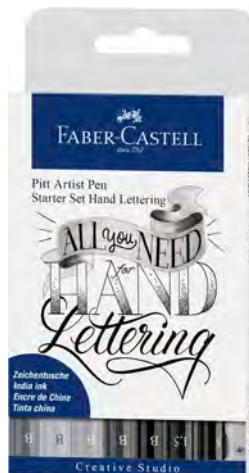

9 цвята, старт

✓ 1005200103