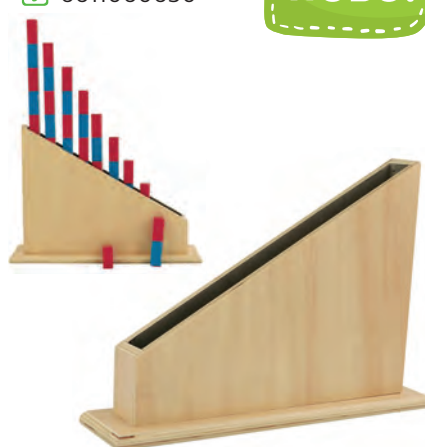

Поставка за числови летви, дървена

✓ 6611060650