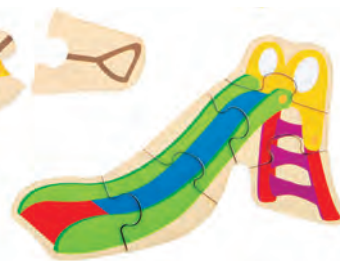

Пъзели в кутия „Моите 5 любими играчки“, 20 части

✓ 6611120220