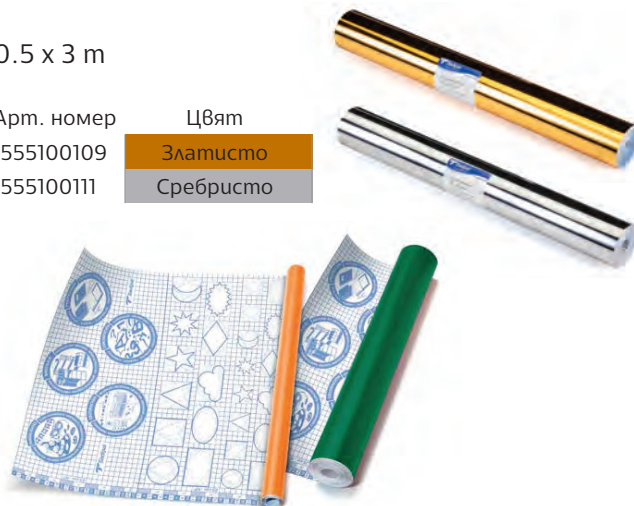

Бяло  
Жълто  
Оранжево  
Червено  
Цикламено  
Лилаво  
Тюркоаз  
Синьо  
Зелено  
Черно  
Кафяво

0.5 x 3 m

Арт. номер

Цвят

1555100109  
1555100111

Златисто  
Сребристо