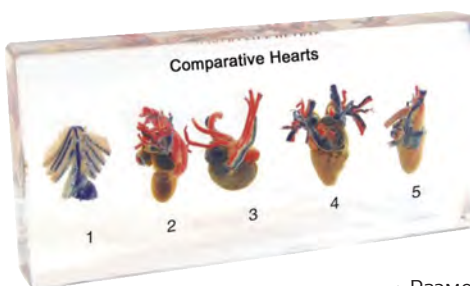

НОВО!

✓ 6626020133

• Размери: 16.4 x 7.8 x 2.4 cm.