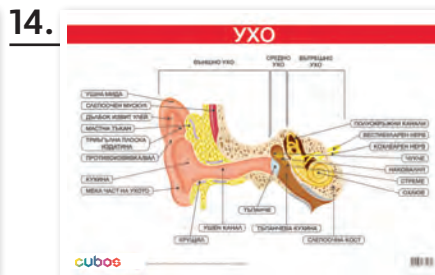

1. Двустранно табло „Растения и животни в България/света“, размери: 100 x 70 cm – 1592120033
2. Учебно табло „Бозайници“, размери: 100 x 70 cm – 8132120018
3. Учебно табло „Земноводни“, размери: 70 x 100 cm – 6635100105
4. Учебно табло „Птици“, размери: 50 x 70 cm – 6635100702
5. Учебно табло „Насекоми“, размери: 50 x 70 cm – 6635100717
6. Учебно табло „Двусеменни растения“, размери: 100 x 70 cm – 6626040009
7. Учебно табло „Едносеменни растения“, размери: 100 x 70 cm – 6626040010
8. Учебно табло „Мейоза на клетката“, размери: 70 x 100 cm – 8132120020