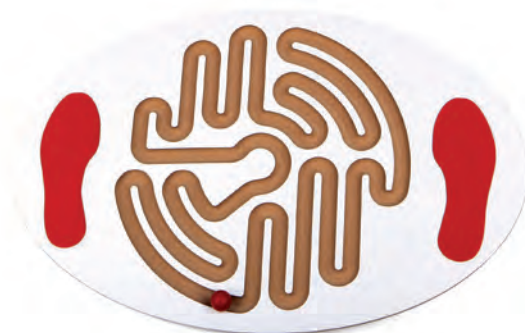

Балансиращ диск

✓ 6611060179 • Размери: 64 x 41 cm.