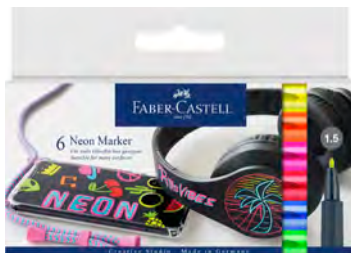

## Маркер неон, объл

НОВО!

FABER-CASTELL

6 цвята

✓ 1010160169

- 1010160163 – Жълт
- 1010160164 – Оранжев
- 1010160165 – Червен
- 1010160166 – Розов
- 1010160167 – Син
- 1010160168 – Зелен