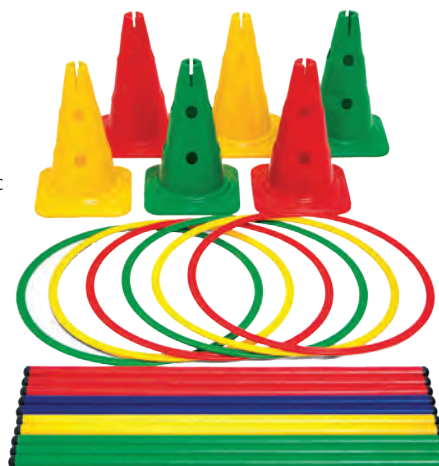

Комплект за фитнес, 46 елемента

✓ 6630220099

• Комплектът за фитнес съдържа 46 елемента: 6 обръча: Ø50 cm; 24 щипки; 6 конуса; 10 пръчки: 70 cm.