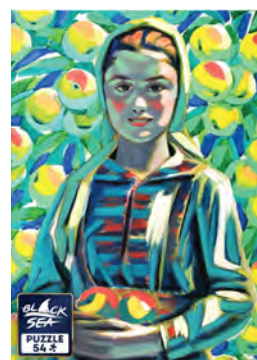

Мини пъзели серия Black Sea, 54 части

НОВО!

№	Арт. номер	Описание
(1)	6611120467	Животът в саваната
(2)	6611120468	Мързелив следобед в Амазонка
(3)	6611120469	Царят на животните
(4)	6611120470	Манастир „Св. Иван Рилски“
(6)	6611120472	„Залавянето на Васил Левски“
(8)	6611120474	„Кучета на кея“
(11)	6611120477	„Ръченица“
(5)	6611120471	„Самодива“
(7)	6611120473	„Цар Симеон“
(9)	6611120475	„Приказна любов“
(10)	6611120476	„Мома с ябълки“
(12)	6611120478	„Завинаги свободни“

(1)

(2)

(3)

(4)

(5)

(6)

(7)

(8)

(9)

(10)

(11)

(12)