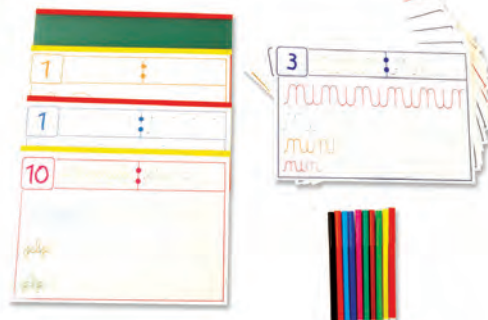

- 4 пластмасови панки с размери 21 x 30 cm, 30 карти със знаци и изображения, 10 измиващи се маркера.