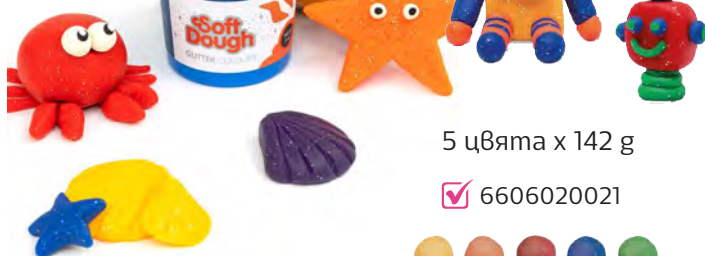

Тесто за моделуране Soft Dough Glitter

5 цвята х 142 г

✓ 6606020021