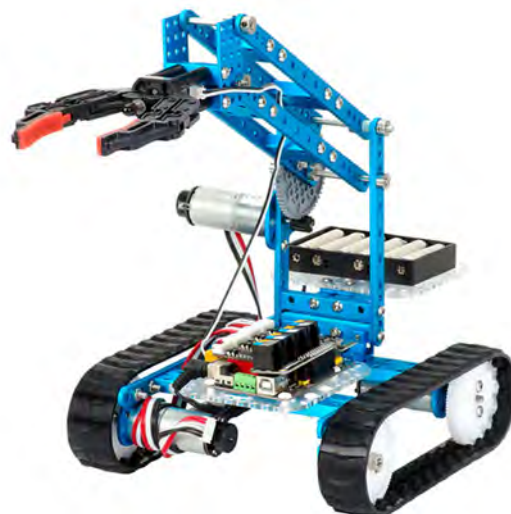

Комплект Роботика Mbot Ultimate 90040, v2.0

НОВО!

✓ 2133020008

10 роботизирани конструкции:

- 5 робота, подобни на превозни средства, за демонстриране на различни системи за движение и сензори: търкалящ се резервоар, самобалансиращ се робот, откривач робот, роботизирана мравка, роботизирана щипка;
- 5 функционални робота за демонстрация на роботизирани приложения, които могат да изпълняват определени задачи в ежедневието: Hydration Station, 3D Capture A, 3D Capture B, Camera Dolly, Ball-Throwing Robot.