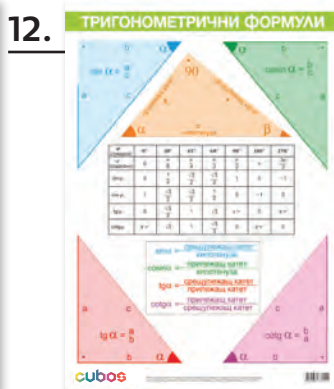

11. Логаритмична функция, размери: 70 x 100 cm – 8132140007
12. Тригонометрични формули, размери: 70 x 100 cm – 8132140005
13. Геометрични фигури, размери: 70 x 100 cm – 8132140018
14. Триъгълник, размери: 70 x 100 cm – 8132140011
15. Успоредници, размери: 70 x 100 cm – 6635100306
16. Четириъгълници, размери: 70 x 100 cm – 8132140019
17. Многогостени, размери: 70 x 100 cm – 8132140003

18. Окръжност, многоъгълник, размери: 70 x 100 cm – 8132140017
19. Ротационни тела, размери: 70 x 100 cm, двустранно – 8132140009
20. Пресечен конус/сфера, размери: 70 x 100 cm, двустранно – 8132140010
21. Модулиране с линейни уравнения. Скорост, размери: 70 x 100 cm – 8132140014
22. Правилни дроби, размери: 70 x 100 cm – 8132140004