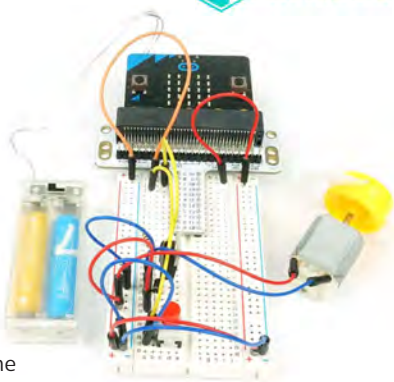

Базов комплект за Micro:Bit

ELECFREAKS

НОВО!

✓ 6632020207

- Предназначен за деца, които започват да учат за електрическите вериги и програмирането и да създадат например светофар, използвайки фотоклетка за управление на микробитов екран или светодиоди.