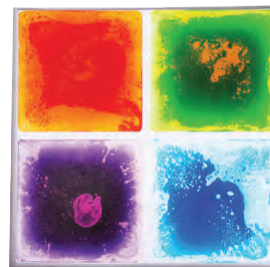

Сензорен панел „Лава“

✓ 6635101075

- 4 различни панела, всеки с размери 50 x 50 cm.
- Под прозрачната пластмаса има различни цветни вещества, които се движат и смесват под натиска на ръцете или краката.