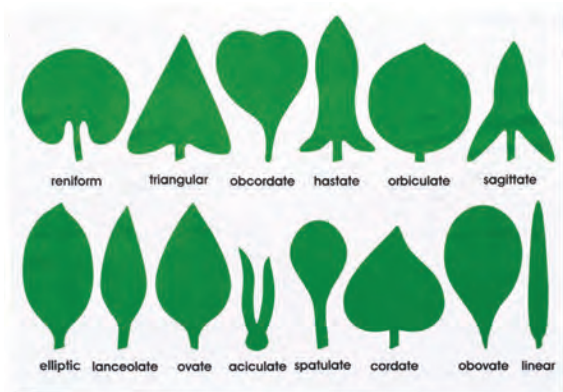

Контролна карта ботанически шкаф

✓ 6626020086

- Съдържа 14 рисунки на листа с описания и форми.
- Размери: 45 x 31 cm.