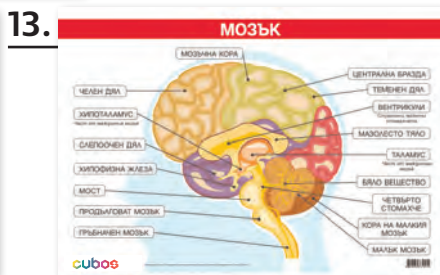

1. Двустранно табло „Растения и животни в България/света“, размери: 100 x 70 cm – 1592120033
2. Учебно табло „Бозайници“, размери: 100 x 70 cm – 8132120018
3. Учебно табло „Земноводни“, размери: 70 x 100 cm – 6635100105
4. Учебно табло „Птици“, размери: 50 x 70 cm – 6635100702
5. Учебно табло „Насекоми“, размери: 50 x 70 cm – 6635100717
6. Учебно табло „Двусеменни растения“, размери: 100 x 70 cm – 6626040009
7. Учебно табло „Едносеменни растения“, размери: 100 x 70 cm – 6626040010
8. Учебно табло „Мейоза на клетката“, размери: 70 x 100 cm – 8132120020