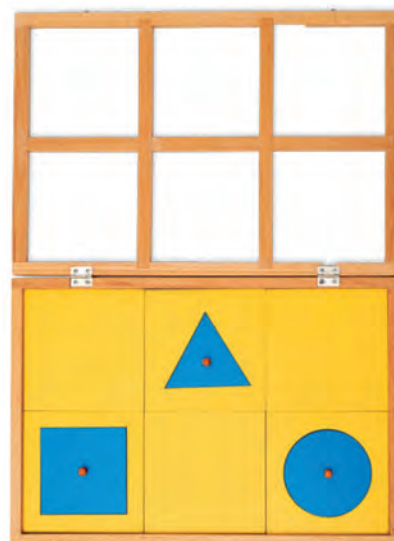

## Табла, демонстрационна, с геометрични фигури

✓ 6618020136

- Комплектът допълва всяко геометрично оборудване.
- Позволява на децата да придобият способност да различават, идентифицират и назовават основни геометрични фигури – кръг, квадрат и триъгълник.
- Долната част е облицована с три квадратни плочки в жълто и три жълти рамки с три основни геометрични фигури: кръг, квадрат и триъгълник.
- Горната част е покрита с рамка, която я разделя на 6 части.
- Размери: 44.5 x 3 x 30.5 см.
- Материал: дърво.
- Подходящо за деца над 3 години.