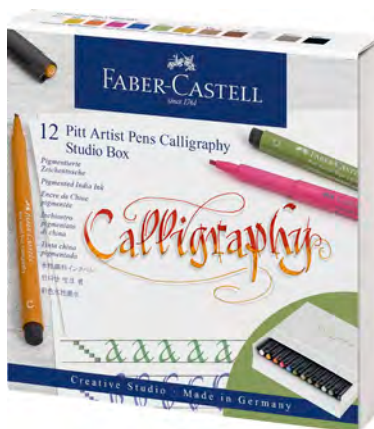

12 цвята

✓ 1005200284