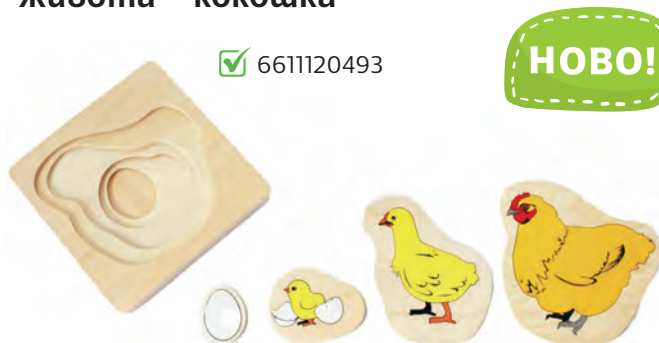

Многослоен пъзел „Кръговратът на живота – кокошка“

✓ 6611120493

НОВО!

- От яйце до кокошка – интересните стадии от живота на птицата са представени в този пъзел. На всеки елемент е изобразена картина от развитието на животното.
- Размери на основата: 18 x 18 cm.
- Подходящо за деца над 3 години.

Пъзел ботанически

✓ 6611120372

- Благодарение на този пъзел, детето ще научи повече за растителния свят: структурата на листата, цветовете и дърветата.
- Опаковката включва 3 дървени дъски.
- Размер: 25 x 25 cm.