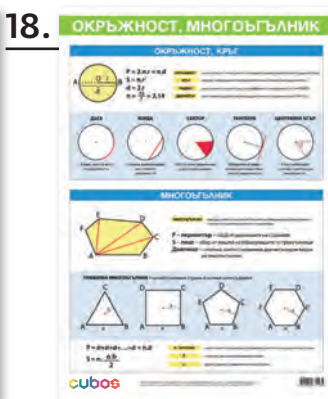

11. Логаритмична функция, размери: 70 x 100 cm – 8132140007
12. Тригонометрични формули, размери: 70 x 100 cm – 8132140005
13. Геометрични фигури, размери: 70 x 100 cm – 8132140018
14. Триъгълник, размери: 70 x 100 cm – 8132140011
15. Успоредници, размери: 70 x 100 cm – 6635100306
16. Четириъгълници, размери: 70 x 100 cm – 8132140019
17. Многогостени, размери: 70 x 100 cm – 8132140003

18. Окръжност, многоъгълник, размери: 70 x 100 cm – 8132140017
19. Ротационни тела, размери: 70 x 100 cm, двустранно – 8132140009
20. Пресечен конус/сфера, размери: 70 x 100 cm, двустранно – 8132140010
21. Модулиране с линейни уравнения. Скорост, размери: 70 x 100 cm – 8132140014
22. Правилни дроби, размери: 70 x 100 cm – 8132140004