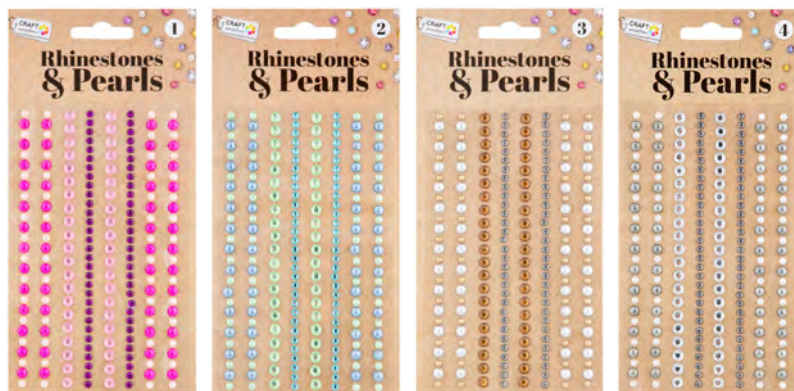

Камъчета и перли

Арт. номер	Описание
6605260313	Розови
6605260314	Зелени
6605260315	Златисти
6606100266	Сребристи

• Съдържание на опаковката: 212 бр.

НОВО!