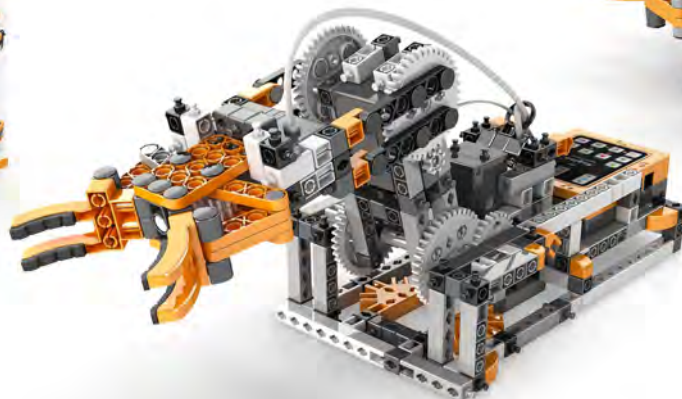

✓ 6602010068