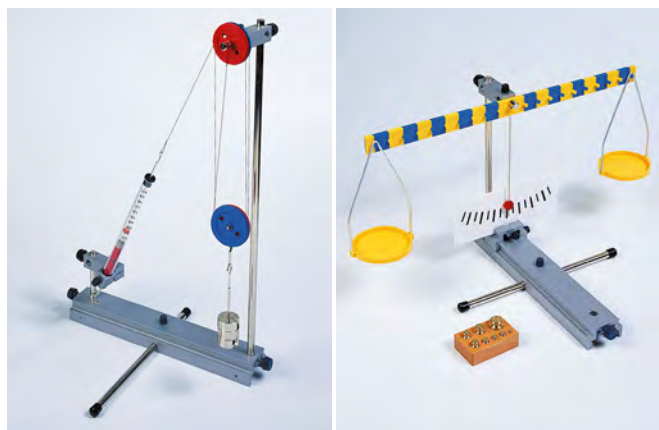

## Безжичен сензор за влажност

**НОВО!**

✓ 6626020166

- Възможност за тестване на транспирация на растенията:
- изследване на различни местообитания;
- хомеостаза (изпотяване, контрол на телесната температура).

## Комплект стойка с релса, за ученици

НОВО!

✓ 663202042

- Комплект от части за сглобяването на релса, равнина или стойка за провеждането на различни опити, свързани с динамиката и механиката.