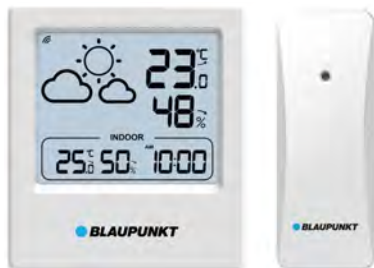

Метеостанции

BLAUPUNKT

WS10WH
1 сензор

✓ 2123010055

- Измерва вътрешна и външна температура и влажност.