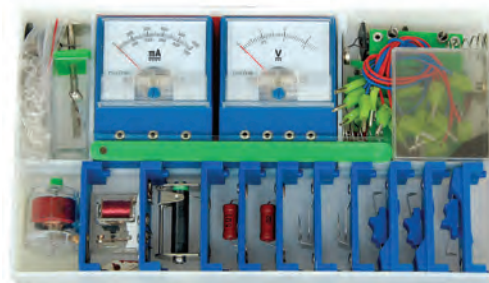

Комплект за експерименти с електричество

✓ 6632020019

***
nowa szkoła

- Размери: 24.5 x 14.5 x 4.5 cm.
- Комплектът включва: превключвател; гнездо за малка крушка; 2 W резистор 5; реостат; часовник с електромагнитно изключване; електрически двигател; феромагнитен прах; електроскоп; скоба за бобина; ебонитова пръчка с вълна; стъклена пръчка с коприна; перфорирана плоча; амперметър и волтметър; магнитна игла; магнити; вълна и коприна; желязо; намотка от медна тел; никелирана тел; малка крушка; константен кабел; кабел с щепсел; кутия за батерия.