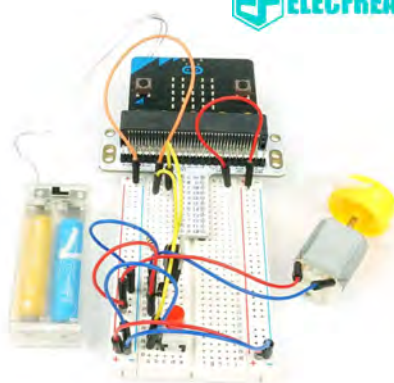

Базов комплект за Micro:Bit

НОВО!

✓ 6632020207