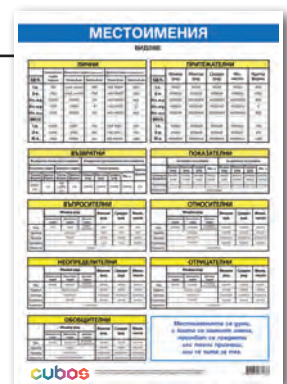

1. Ръкописна азбука, размери: 100 x 70 cm – 8132100010
2. Българската азбука, размери: 50 x 70 cm – 8132100013
3. Съществително име, размери: 100 x 70 cm – 8132100002
4. Прилагателно име, размери: 100 x 70 cm – 8132100005
5. Прилагателно име, размери:

1. 100 x 70 cm – 6614040004
6. Глагол, размери: 100 x 70 cm – 8132100008
7. Нелични глаголни форми, размери: 100 x 70 cm – 8132100009
8. Прости изречения, размери: 100 x 70 cm – 8132100006
9. Сложно изречение, размери: 70 x 100 cm – 8132100007

10. Пунктуация в просто изречение, размери: 70 x 100 cm – 5510260044
11. Пунктуация в сложно изречение, размери: 70 x 100 cm – 5510260045
12. Местоимения, размери: 70 x 100 cm – 8132100001