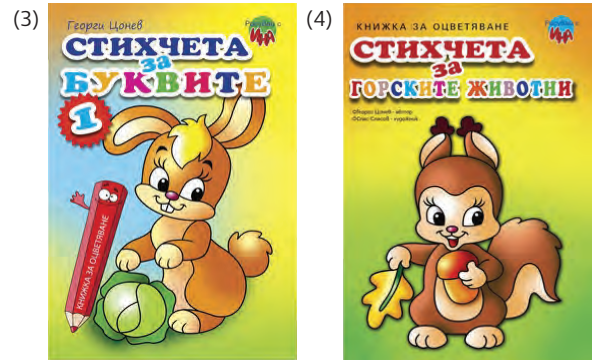

Книжка за оцветяване

№	Арт. номер	Описание
(1)	6610100587	Кой пътува по вода
(2)	6610100468	Кой пътува по земя
(3)	6610100465	Стихчета за буквите 1
(4)	6610100466	Стихчета за горските животни
(5)	5525121496	Свържи и оцвети
(6)	5525121495	Животните на село, магаре
(7)	5525121492	Жирафи в градината
(8)	6610100467	Пчела
(9)	5525121494	Море
(10)	6610100469	Коли, кораби, самолети
(11)	5525121493	Коли, камиони, влакове
(12)	6610100476	Песните, които пее всяко дете 1
(13)	5525121498	Песните които пее всяко дете 2
(14)	5525121489	Рисувай с цифрите