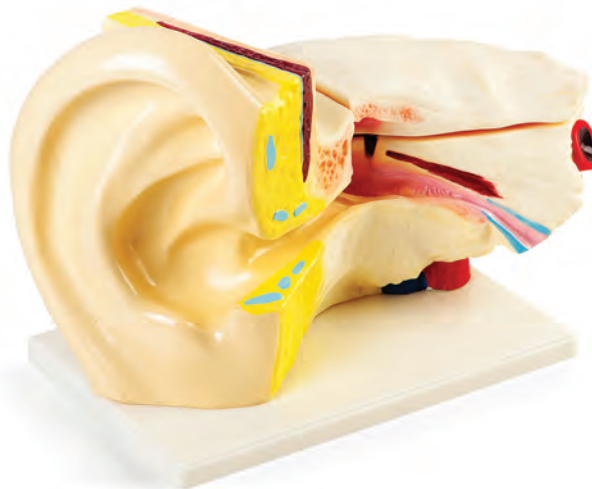

Модел на човешко ухо

✓ 6626020044 • Размери: 44 x 28 x 14 cm.