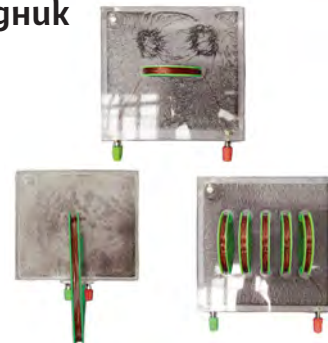

Демонстрационен комплект на магнитно поле около проводник

***
nowa szkoła

НОВО!

✓ 6632020185

- Размери: 10.7 x 9.7 x 1 cm.