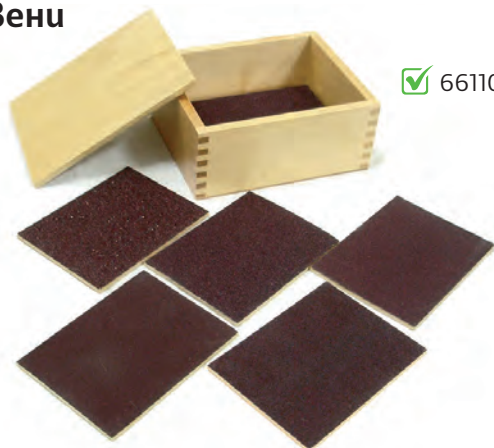

Плочки с различна гранаовост, дървени

✓ 6611060642

Бармометърни плочки, дървени

✓ 6611060643