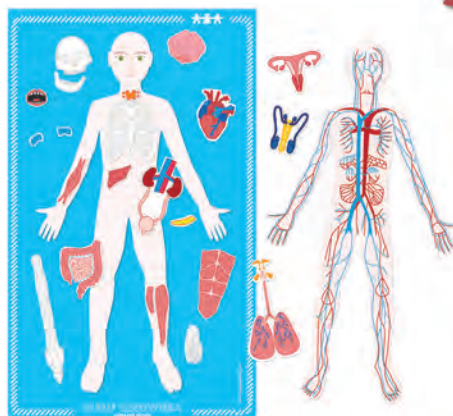

## Магнитно табло „Човешкото тяло“

✓ 6626020061

- Размери: 100 x 60 cm.
- Комплектът включва: 1 голяма магнитна гъска, размери 100 x 60 cm; 16 магнита с имена на системите в човешкото тяло; 69 магнита с изображения на части от човешкото тяло; кутия; наръчник за употреба.