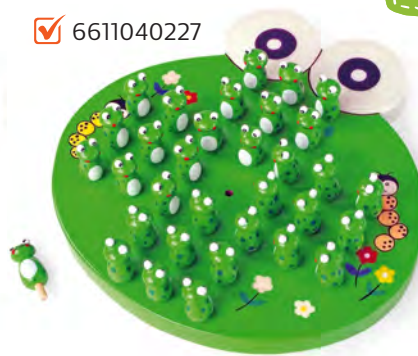

Игра пасианс „Жаба“

✓ 6611040227

НОВО!

• Целта на тази класическа настолна игра е да се намали броят на жабките на дъската ход след ход.
• Размери: игрално поле: 22 x 20 x 1.5 cm; игрални фигури: Ø1 x 3.5 cm.