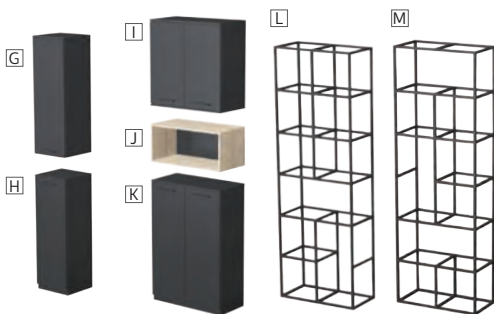

Вид

- A Рафт Voxi, единичен
- B Рафт Voxi, двоен
- C Кутия Voxi, квадратна
- D Кутия Voxi, правоъгълна
- F Бюро Voxi
- G Шкаф Voxi, единичен, горен
- H Шкаф Voxi, единичен, долен
- I Шкаф Voxi, двоен, с две врати, горен
- J Отворен модул Voxi за двоен шкаф
- K Шкаф Voxi, двоен, с две врати, долен
- L Метален стелаж Voxi S
- M Метален стелаж Voxi M

Д x Ш x В, cm

32.8 x 36.8 x 1.8	4015220232
67.8 x 36.8 x 1.8	4015220233
36.8 x 32.8 x 32.8	4015220234
67.8 x 36.8 x 32.8	4015220235
180 x 80 x 74	4015100553
36 x 37 x 105.1	4015220236
36 x 37 x 106.9	4015220237
72 x 37 x 72.1	4015220238
72 x 37 x 33	4015220239
72 x 37 x 106.9	4015220240
72 x 37 x 212	4015220241
72 x 37 x 212	4015220242