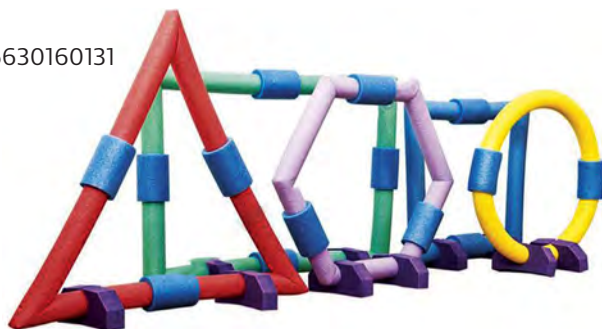

Геометрични фигури за провиране, 5 бр.

✓ 6630160131

• Комплект от 5 геометрични фигури: квадрат, правоъгълник, триъгълник, кръг, шестоъгълник.