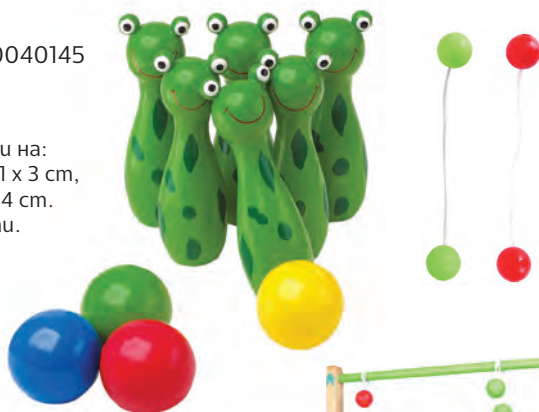

Детски дървен боулинг „Жаби“

✓ 6630040145

• Размери на:
кегла: 11 x 3 см,
топка: 4 см.
• 10 части.