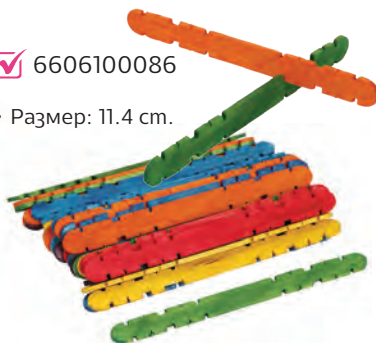

Дървени пръчици за сглобяване, 30 бр.

✓ 6606100086

• Размер: 11.4 см.