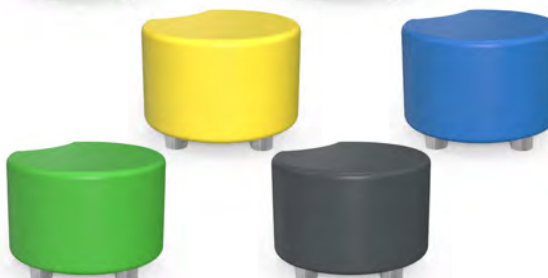

# Табуретки

**НОВО!**

- Корпус от MDF с дебелина 18 mm.
- С полиуретанова пяна с дебелина 50 mm.
- Тапицирана с екокожа в пъстри и свежи цветове.