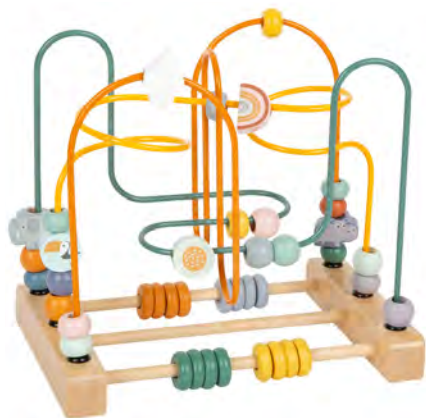

Играчка с лабиринт „Сафари“, дървена

НОВО!

✓ 6611060716