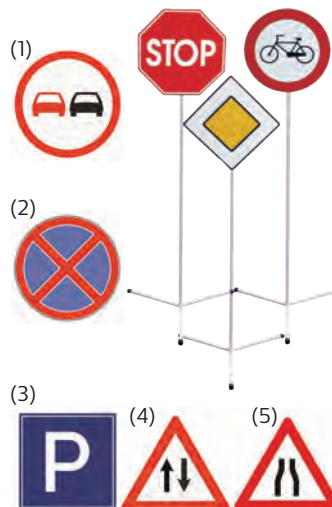

Пътни знаци със стойка

№ Арт. номер Описание

(1)	6608020024	знак Б24
(2)	6608020025	знак Б27
(3)	6608020026	знак Д19
(4)	6608020027	знак А30
(5)	6608020028	знак А7
(6)	6608020029	знак Б2
(7)	6608020030	знак А39
(8)	6608020031	знак В1
(9)	6608020032	знак Д17
(10)	6608020033	знак А2