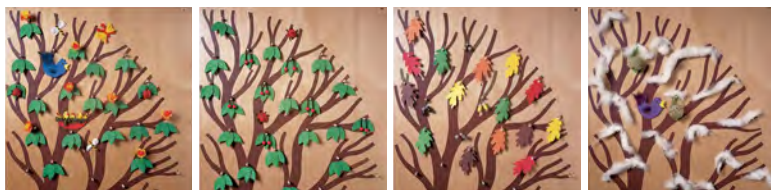

Дърво на сезоните

✓ 6611060690

НОВО!