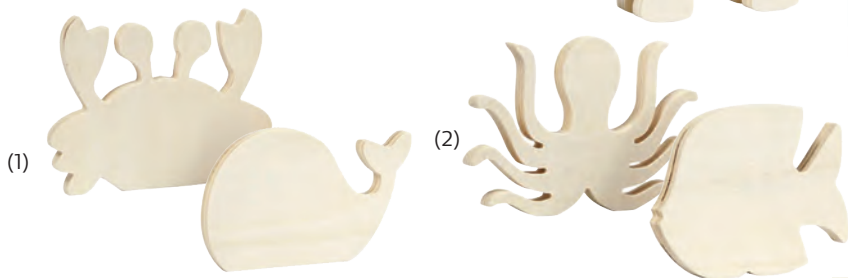

Дървена фигура за декорация

№	Арт. номер	Описание
(1)	6606220261	Костенурка, 19 x 9.5 cm
(2)	6606220262	Морско конче, 16 x 8.5 cm
(3)	6606220289	Лъв, 13 x 16 cm
(4)	6606220290	Слон, 12 x 16 cm
(5)	6606220288	Жиранг, 14 x 19 cm

(2)

(4)

(5)

(1)

(3)

(1)

(2)

Дървени фигурки, 2 бр.

№	Арт. номер	Описание
(1)	6606220263	Пак и кум, 16 x 9.5 cm / 16 x 12 cm
(2)	6606220264	Окнопог и риба, 16 x 11

Дървена рамка за декорация

✓ 6015300019

• Размери: 15.8 x 15.8 cm.
• Размери на снимката:
8 x 8 cm.

✓ 6015300020

• Размери: 20 x 16 cm.
• Размери на
снимката: 11.8 x 7.8 cm.