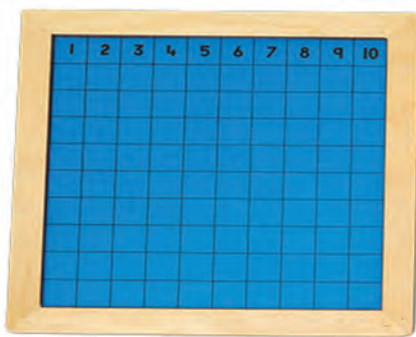

## Дъска за събиране и изваждане

✓ 6618020150

- Комплектът се състои от: бяла разграфена дъска; кутийка със сини и червени летви; кутийка с дървени летви.
- Размери на кутията: 35.5 x 28.5 x 8.5 см.
- Подходяща за деца над 4 години.