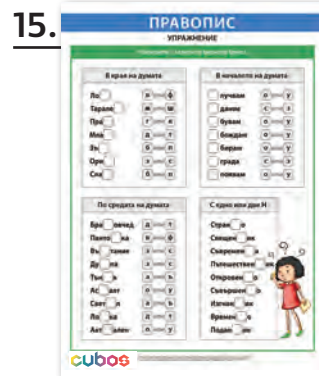

13. Предлози, размери: 70 x 100 cm – 6614040003
14. Правопис, упражнение, размери: 70 x 50 cm – 6635100951
15. Правопис, упражнение 1, размери: 70 x 50 cm – 6635100952
16. Части на речта, размери: 70 x 50 cm – 8132120008

Пластмасови букви за I клас

✓ 1030180512

- Бял цвят.
- Пластмасови букви за първи клас, изработени от висококачествен полистирол.

Кубчета с букви, 12 бр.

✓ 6614020008

- 12 броя кубчета с размери: 4 x 4 cm.
- 72 броя букви и картинки.

Карти

Арт. номер	Описание
6635101269	Българската азбука, 30 бр.
6635101270	Животни, 50 бр.
6635101271	Плодове и зеленчуци, 50 бр.
6635101272	Професии, 40 бр.

- Комплект образователни илюстровани карти Cubos за деца в предучилищна и училищна възраст. Помагат за усвояването на полезна и интересна информация за околния свят, а илюстрациите правят ученето по-забавно!