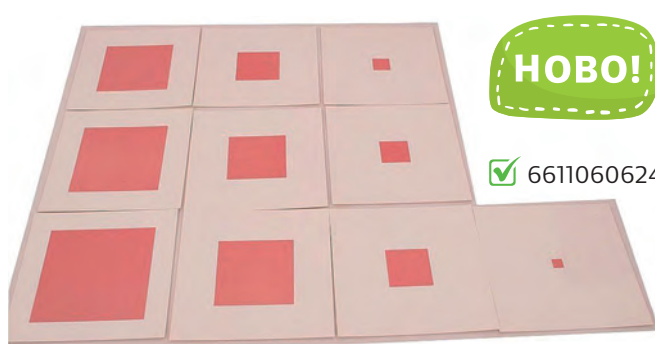

Кула Монтесори от карти, розова

✓ 6611060624

- Комплект от 10 карти с размер 14 x 14 cm. На всяка карта има нарисуван розов квадрат с размери на страната от 1 до 10 cm.
- Подходящо за деца над 3 години.