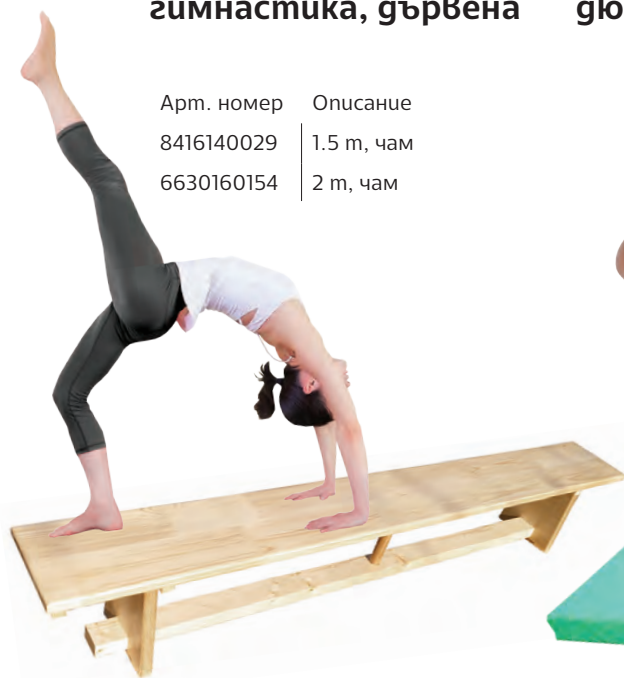

## Шведска пейка за гимнастика, дървена

Арт. номер	Описание
8416140029	1.5 m, чам
6630160154	2 m, чам