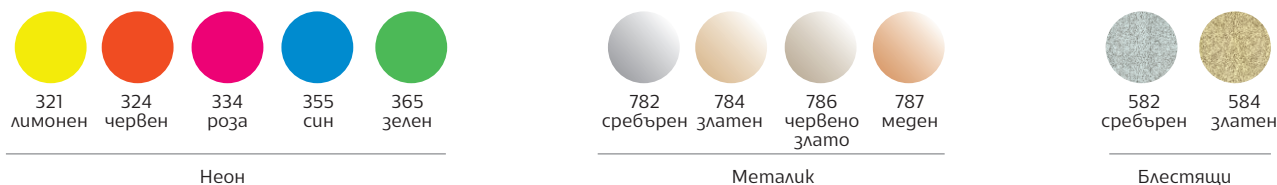

Универсален цвятен спрей Marabu Do It, 150 ml

8210341001 – 220	8210341016 – 007
8210341003 – 212	8210341017 – 293
8210341005 – 013	8210341019 – 065
8210341006 – 006	8210341020 – 154
8210341009 – 033	8210341021 – 070
8210341010 – 223	8210341022 – 073
8210341012 – 161	8210341027 – 256
8210341013 – 037	8210341028 – 150
8210341015 – 052	8210341029 – 120

• Цвятен спрей на основата на синтетични смоли. Използва се направо от флакона. С него може да работите върху хартия, картон, гърво, полистирол, стъкло, камък, метал, керамика или върху сухи натурални материали. Само след 10 минути е устойчив на допир, а малко след това става и водоустойчив.

Универсален цвятен спрей Marabu Do It, специални цвятове, 150 ml

8210341023 – 782
8210341024 – 784
8210341025 – 786
8210341026 – 787
8210341031 – 582
8210341032 – 584
8210341033 – 321
8210341034 – 324
8210341035 – 334
8210341036 – 355
8210341037 – 365

• Цвятен спрей на основата на синтетични смоли, който се използва направо от флакона. Може да се използва самостоятелно или в комбинация с универсалния цвятен спрей Do It със стандартни цвятове.