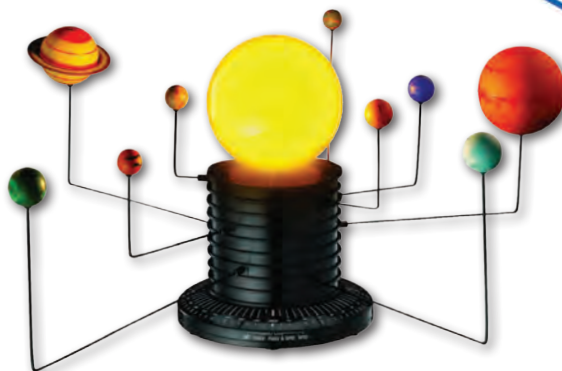

Автоматизирана Слънчева система

✓ 8126100010

- Включва Слънцето, Земята, Луната и още 7 планети. Работи с батерии или с адаптер.