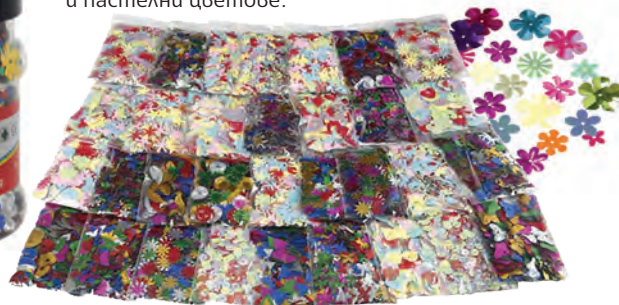

Пайети асорти, 32 вида по 25 g

✓ 6605260093

• Съдържание: 16 различни дизайна в различни ярки и пастелни цветове.