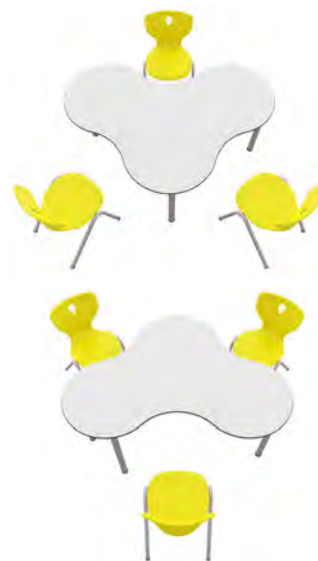

PUZZLE | Ученическа маса

НОВО!

Арт. номер	Описание
4020120562	Бяла, от I до IV клас, височина 68 см
4020120563	Бяла, от V до VIII клас, височина 71 см
4020120564	Бяла, над VIII клас, височина 76 см

- Размер на плота: 130 x 100 см.
- Може да се използва както самостоятелно, така и в комбинация с две или повече маси, посредством които се постигат форми, съобразени с предмета, който се преподава или нуждите на учителя.
- Работният плот е изработен от висококачествен HPL с дебелина 12.4 mm, устойчив на надраскване и лесен за почистване.
- Основата ученичката маса е метална, прахово боядисана в сив цвят.
- Размер на тръбния профил: Ø42; дебелина на метала: 1.5 mm.
- Основата на масата е оборудвана с нивелиращи се стъпки.

Срок за гоставка: 35 работни дни.

2
гаранция