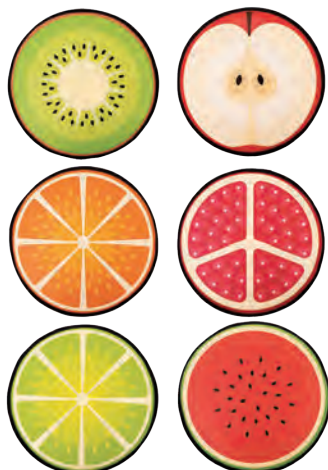

Комплект меки модули, 19 бр.

✓ 6630160089

- Размери: 140 x 140 x 15 см.