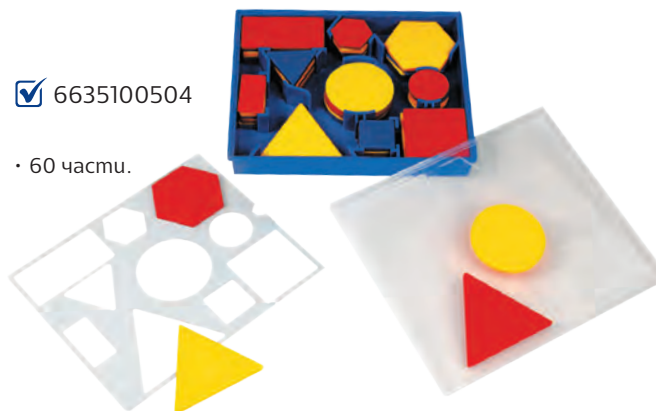

- Комплектът включва наръчник.
- Размерът на най-дългата част е 15 см.

✓ 6635100504

• 60 части.

- Комплектът включва пет форми в два размера и три различни цвята и кутия за съхранение.