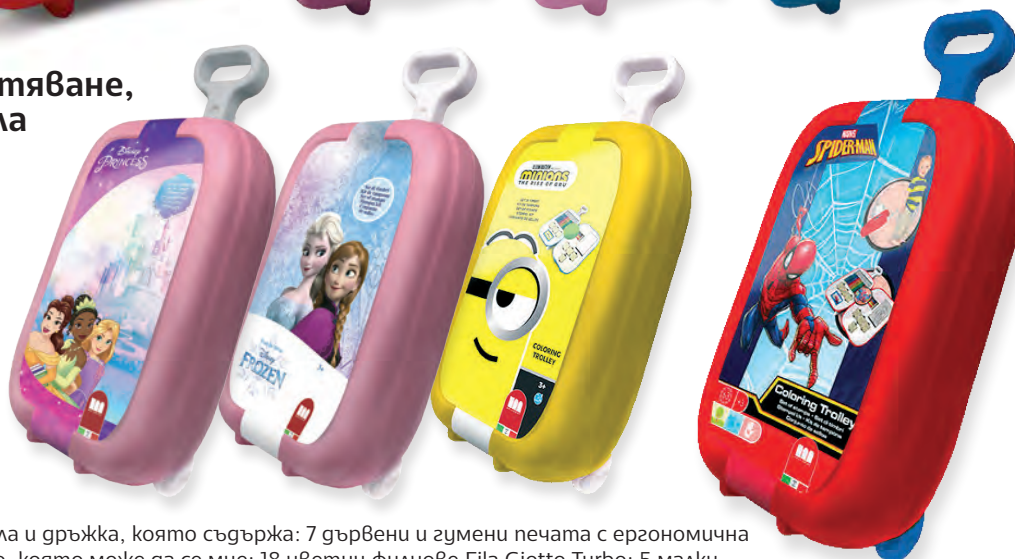

- Пластмасова количка с колела и гръжка, която съдържа: 7 дървени и гумени печата с ергономична гръжка; подложка с мастило, която може да се мие; 18 цветни филцови Fila Giotto Turbo; 5 малки цветни молива; книга за занимания; 30 стикера и голям кръгъл стикер за украса на количката.