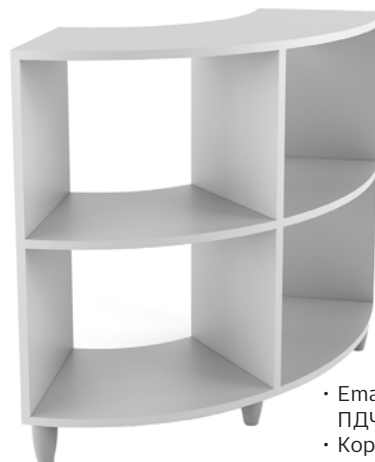

ДЪГА | Етажерка

☒ 4015240039

- Етажерката е изработена от ПДЧ с меламиново покритие.
- Корпус от ПДЧ с дебелина 18 mm и 2 mm ABS кант.