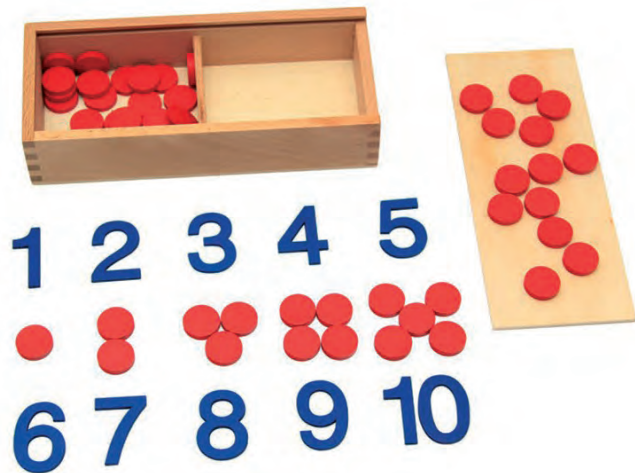

Комплект плочки с числа, дървени, 36 бр.

✓ 6618020195

- Състои се от дървена кутийка, в която са подредени 36 дървени плочки с различна големина: девет плочки с числата от 1 до 9 с големина 4.5 x 4.5 cm, девет плочки с числата от 10 до 90 с големина 9 x 4.5 cm, девет плочки с числата от 100 до 900 с големина 13.5 x 4.5 cm, девет плочки с числата от 1000 до 9000 с големина 18 x 4.5 cm.
- Подходящо за деца над 3 години.