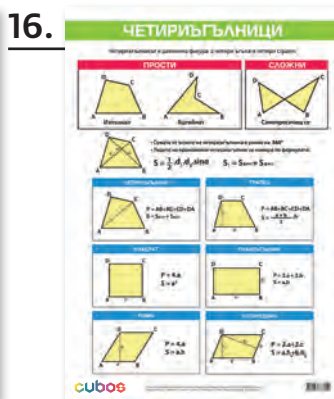

11. Логаритмична функция, размери: 70 x 100 cm – 8132140007
12. Тригонометрични формули, размери: 70 x 100 cm – 8132140005
13. Геометрични фигури, размери: 70 x 100 cm – 8132140018
14. Триъгълник, размери: 70 x 100 cm – 8132140011
15. Успоредници, размери: 70 x 100 cm – 6635100306
16. Четириъгълници, размери: 70 x 100 cm – 8132140019
17. Многогостени, размери: 70 x 100 cm – 8132140003

18. Окръжност, многоъгълник, размери: 70 x 100 cm – 8132140017
19. Ротационни тела, размери: 70 x 100 cm, двустранно – 8132140009
20. Пресечен конус/сфера, размери: 70 x 100 cm, двустранно – 8132140010
21. Модулиране с линейни уравнения. Скорост, размери: 70 x 100 cm – 8132140014
22. Правилни дроби, размери: 70 x 100 cm – 8132140004