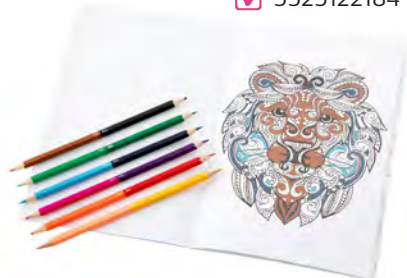

Книжка за оцветяване, по номера, с 6 двойни молива

✓ 5525122184

НОВО!

✓ 6605330011

- Размери: 23 x 15.5 x 0.7 cm.
- Съдържание: 36 листа с различни илюстрации за оцветяване.