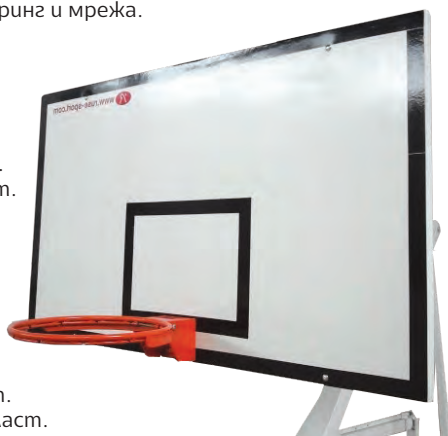

Баскетболно табло

- Не включва конзола, ринг и мрежа.

✓ 6630100022

- Размери: 120 x 90 cm.
- Материал: шперплат.