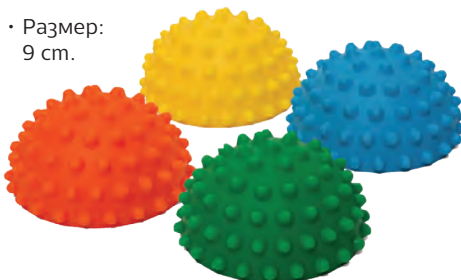

## Комплект таралежи за балансиране, 4 бр.

✓ 6630160173

• Размер:  
9 cm.