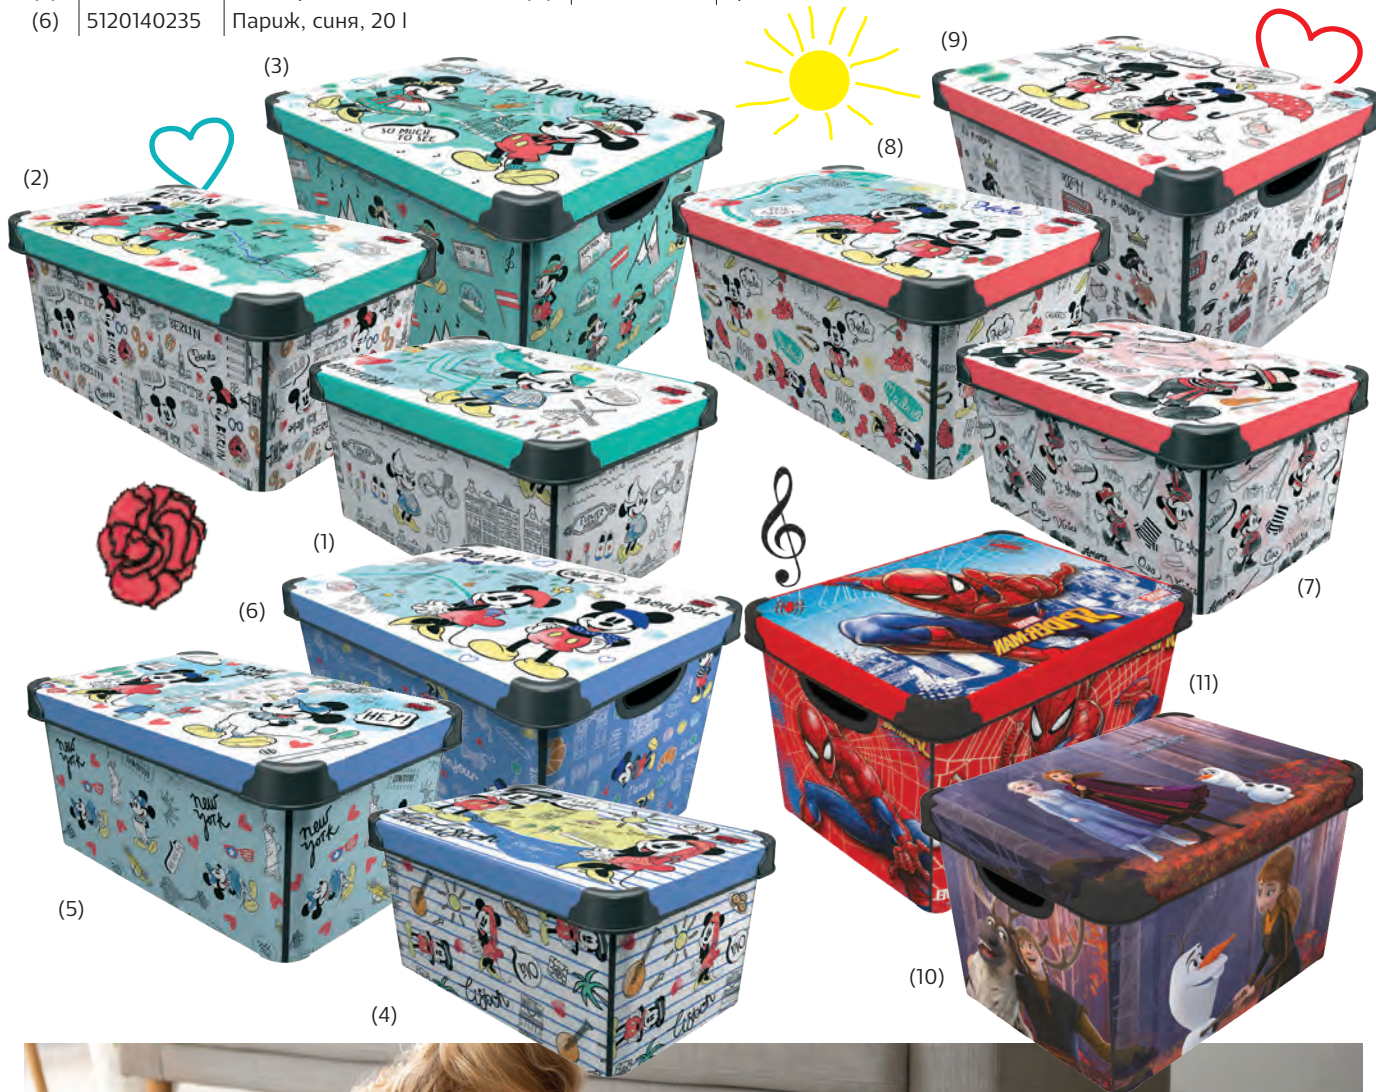

Кутия за съхранение Disney

№	Арт. номер	Описание
(1)	5120140230	Амстердам, зелена, 5 л
(2)	5120140231	Берлин, зелена, 10 л
(3)	5120140232	Виена, зелена, 20 л
(4)	5120140233	Лисабон, синя, 5 л
(5)	5120140234	Ню Йорк, синя, 10 л
(6)	5120140235	Париж, синя, 20 л

№	Арт. номер	Описание
(7)	5120140236	Венеция, червена, 5 л
(8)	5120140237	Магриг, червена, 10 л
(9)	5120140238	Лондон, червена, 20 л
(10)	5120140163	Frozen II, 20 л
(11)	5120140169	Spiderman, 20 л

- Изработена от PAH.
- Размери 5 л: 19 x 28.5 x 13.5 cm.
- Размери 10 л: 23 x 34.5 x 16 cm.
- Размери 20 л: 29 x 39 x 23 cm.