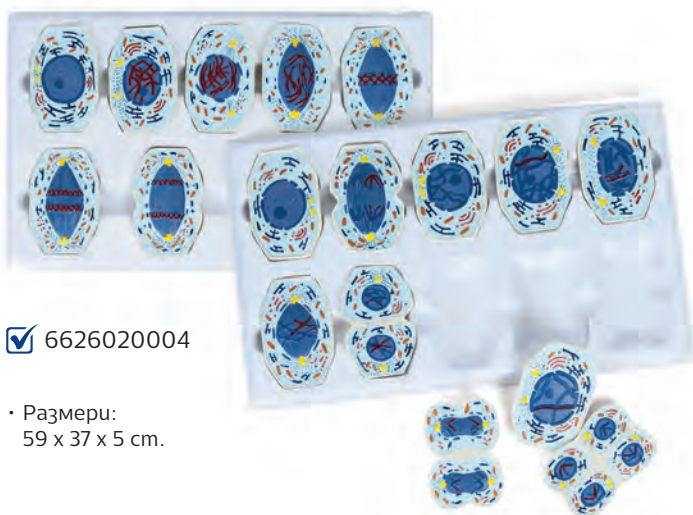

Комплект за демонстрация, мейоза и митоза