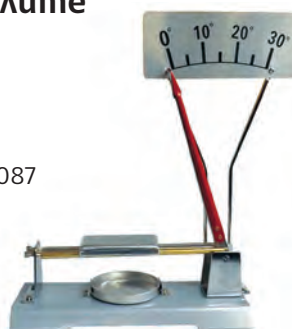

## Уред за топлопроводимост

✓ 8126160070

- За демонстриране на топлинната проводимост на различни метали.
- Размери на лентите: 100 x 15 mm.
- Диаметър на сгървения пръстен: 125 mm.