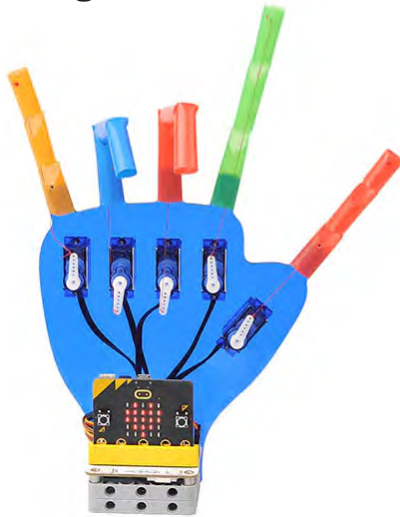

Комплект Micro:Bit Роборъка WuKong

НОВО!