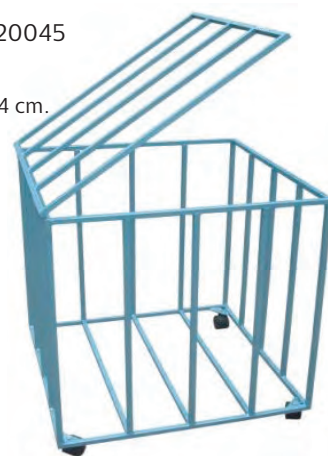

## Сангък за спортни аксесоари

✓ 6635100994

• Размери: 138 x 63 x 70 cm.  
• Материал: ПДЧ и MDF.