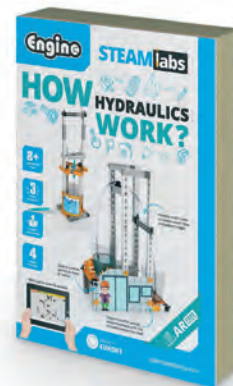

Engine

## Конструктор STEAMlabs, „Как работи хидравликата“

НОВО!

Engine

✓ 6611020187

- STEM конструктор, който дава възможност на малчуганите да построят хидравлични машини и да се запознаят с тяхното устройство и функции.
- Упаковката включва елементи за направата на 4 конструктора.
- Продуктът е подходящ за деца нав 8-годишна възраст.
- Размери: 20.5 x 29 x 5.8 см.