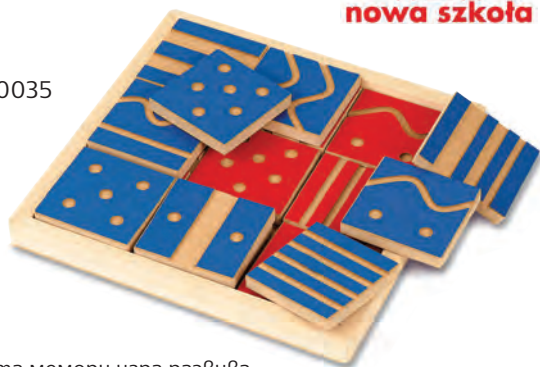

## Тактилна мемори игра

**nowa szkoła**

✓ 6611060035

• Тактилната мемори игра развива паметта, логиката и сетивата при децата.  
• Размери: 27 x 2.2 x 27 cm; част: 8 x 1.2 x 8 cm.