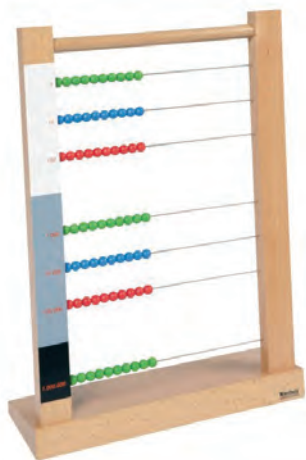

Голямо сметало Монтесори, дървено

НОВО!

✓ 661802027

- Сметало с дървена рамка и 7 метални пръчки, на всяка от които има по 10 цветни мъниста.
- В началото на всяка пръчка има изписана цифра: 1, 10, 100, ..., 1 000 000.
- Дървената рамка от лявата страна е боядисана в 3 цвята: бяло, сиво и черно.
- Числата са групирани в категории: категория на единици; категория на хиляди и категория на милиони.
- Размер на сметалото: 26.5 x 7.5 x 34 cm.