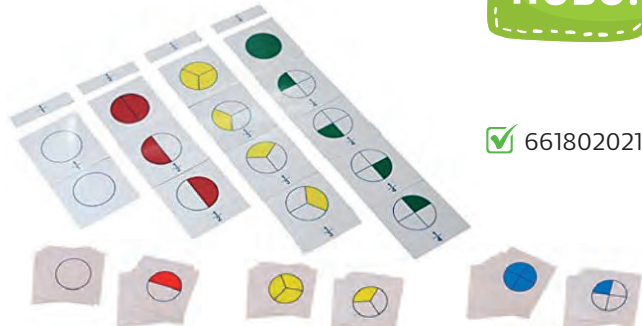

Шаблони за работа с гроби

НОВО!

✓ 6618020211

- Комплектът съдържа: 14 карти с цветни графични образи и 11 правоъгълни форми с математическото обозначение.
- Подходящо за деца над 4 години.