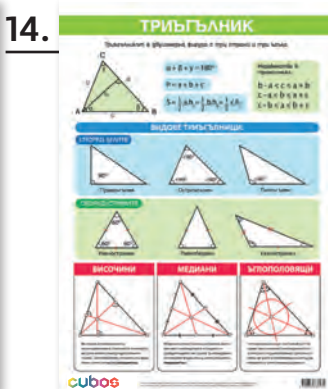

11. Логаритмична функция, размери: 70 x 100 cm – 8132140007
12. Тригонометрични формули, размери: 70 x 100 cm – 8132140005
13. Геометрични фигури, размери: 70 x 100 cm – 8132140018
14. Триъгълник, размери: 70 x 100 cm – 8132140011
15. Успоредници, размери: 70 x 100 cm – 6635100306
16. Четириъгълници, размери: 70 x 100 cm – 8132140019
17. Многогостени, размери: 70 x 100 cm – 8132140003

18. Окръжност, многоъгълник, размери: 70 x 100 cm – 8132140017
19. Ротационни тела, размери: 70 x 100 cm, двустранно – 8132140009
20. Пресечен конус/сфера, размери: 70 x 100 cm, двустранно – 8132140010
21. Модулиране с линейни уравнения. Скорост, размери: 70 x 100 cm – 8132140014
22. Правилни дроби, размери: 70 x 100 cm – 8132140004