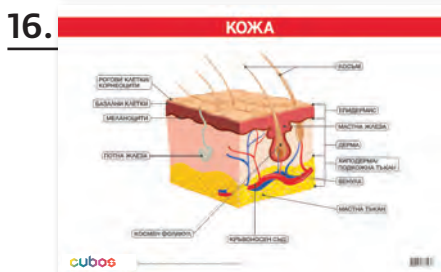

1. Двустранно табло „Растения и животни в България/света“, размери: 100 x 70 cm – 1592120033
2. Учебно табло „Бозайници“, размери: 100 x 70 cm – 8132120018
3. Учебно табло „Земноводни“, размери: 70 x 100 cm – 6635100105
4. Учебно табло „Птици“, размери: 50 x 70 cm – 6635100702
5. Учебно табло „Насекоми“, размери: 50 x 70 cm – 6635100717
6. Учебно табло „Двусеменни растения“, размери: 100 x 70 cm – 6626040009
7. Учебно табло „Едносеменни растения“, размери: 100 x 70 cm – 6626040010
8. Учебно табло „Мейоза на клетката“, размери: 70 x 100 cm – 8132120020