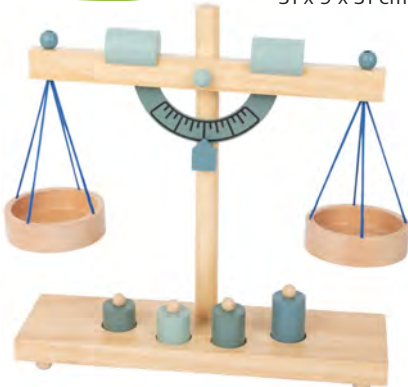

Везна с теглилки, гървена

НОВО!

✓ 6618020184

- Размери: 31 x 9 x 31 cm.