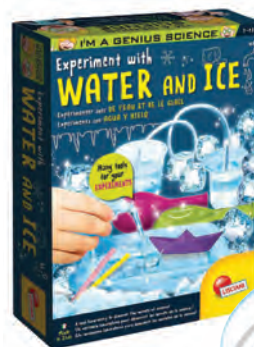

- Комплект за експерименти с течности: промяна в цвета, състоянието и всички останали свойства.
- Предназначено за деца от 8 до 12-годишна възраст.

„Експерименти с вода“

✓ 6632020099