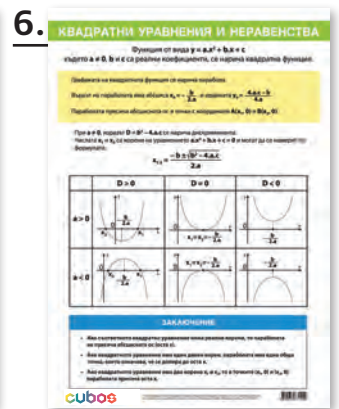

## Конструктор „Крепост“, строителен

**НОВО!**

✓ 6611020129

- Комплектът включва: 45 пръчки за съединяване, 14 сини топку, 13 зелени топку.

COSA

STEM  
MATEMATIKA

COSA

1. Цифрите от 1 до 10, размери: 50 x 70 cm – 8132140020
2. Табло за смятане и упражнение, размери: 50 x 70 cm – 6635100953