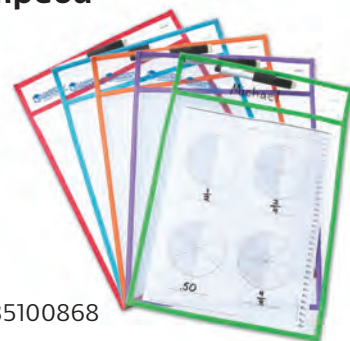

Пликове за многократна употреба

✓ 6635100868

- Комплектът включва 5 плика и 5 маркера.
- Прозрачните пликове запазват листовите.