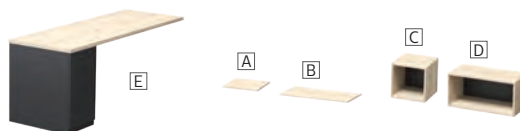

**НАЛИЧНО
НА СКЛАД**