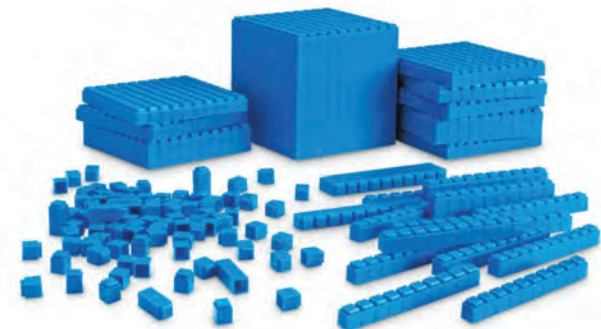

Конструктор „База 10“

✓ 6611020031