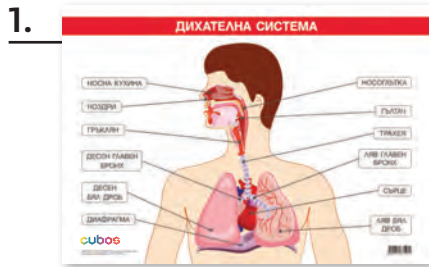

1. Учебно табло „Дихателна система“,
  размери: 100 x 70 cm – 8132120011
2. Учебно табло „Храносмилателна система“,
  размери: 100 x 70 cm – 8132120009
3. Учебно табло „Мускулна система“,
  размери: 100 x 70 cm – 8132120001
4. Учебно табло „Ендокринна система“,
  размери: 70 x 100 cm – 6635100106

5. Учебно табло „Мъжка полова система“,
  размери: 100 x 70 cm – 8132120004
6. Учебно табло „Женска полова система“,
  размери: 70 x 100 cm – 8132120005
7. Учебно табло „Човешкият скелет“,
  размери: 100 x 70 cm – 8132120003
8. Учебно табло „Централна нервна система“,
  размери: 100 x 70 cm – 8132120006
9. Учебно табло „Кръвоносна система“,
  размери: 100 x 70 cm – 8132120002