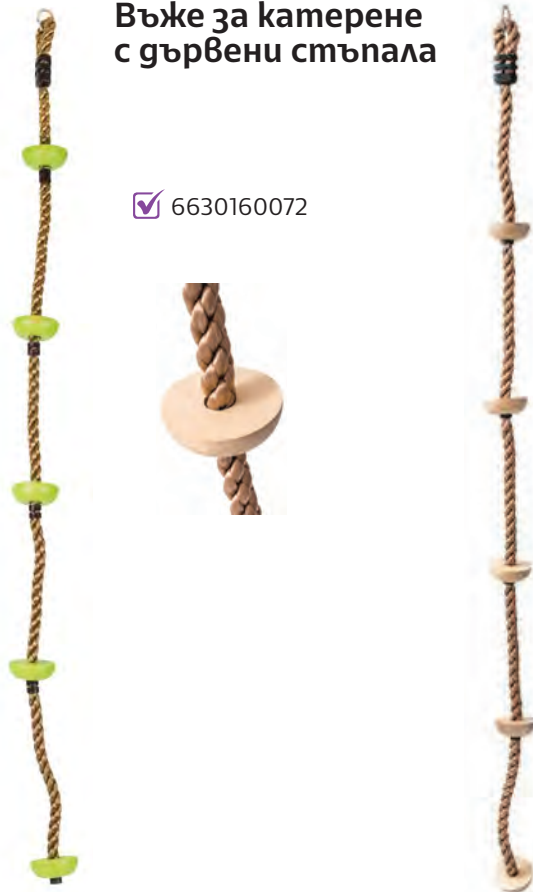

Въже за катерене с дървени стъпала

✓ 6630160072