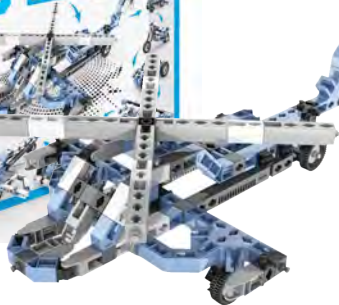

Конструктори

№	Арт. номер	Описание
(1)	6611020207	10 в 1, 51 част
(2)	6611020208	15 в 1
(3)	6611020209	25 в 1

- С включено интерактивно приложение за 3D конструиране за настолен компютър.
- Възрастова група: 6+.

(1)

(2)

(3)

(4)

(5)

(4)	6611020210	30 в 1, 120 част
(5)	6611020211	90 в 1, 217 част

- Батерия: 2 бр., AAA.
- Възрастова група: 7-14+.

Конструктори Creative Builder за момичета

№	Арт. номер	Описание
(1)	6611020212	15 модела
(2)	6611020213	25 модела

- Различни модели на превозни средства и животни.
- Възрастова група: 6+.

(1)

(2)

Конструктори Creative Builder 3 в 1

№	Арт. номер	Описание
(1)	6611020214	Самосвал
(2)	6611020215	Колесен товарач
(3)	6611020216	Висок кран

(2)

(1)

(3)

- 3 емблематични модела тежкотоварни машини.
- С включено интерактивно приложение за 3D конструиране за настолен компютър.
- Възрастова група: 6+.