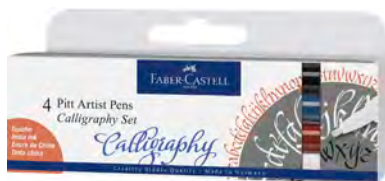

4 цвята

✓ 1005200243