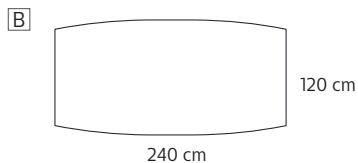

## ОРТИМА/ЗАСЕДАТЕЛНА МАСА

**ЗАСЕДАТЕЛНА МАСА 6 ДУШИ,**  
220 x 100 x 72 mm  
Налична на склад в цвeтoвa комбинация

M1 – бял

D1 – избелен гъб

ЦВЯТ МЕЛАМИН \*

D1 – гъб,  
избеленD2 – гъб,  
кехлибаренM1 –  
бялN3 –  
перленосив