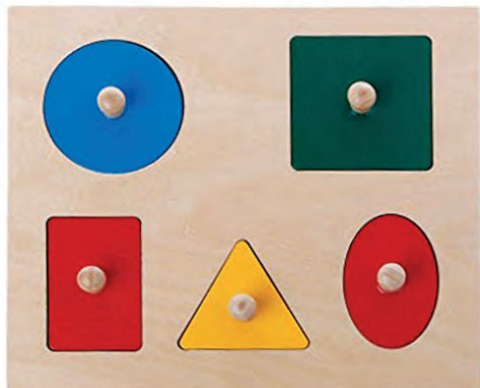

Пъзел с геометрични форми

✓ 6611120485

- Дървена основа с правоъгълна форма с размери 20.5 x 17.5 cm и пет различни по форма и цвят геометрични фигури. Геометричните форми се поставят в изрязани в основата дупки, всяка от която съответства на един елемент.
- Размери: 21 x 18 x 3 cm.
- Подходящо за деца над 18 месеца.