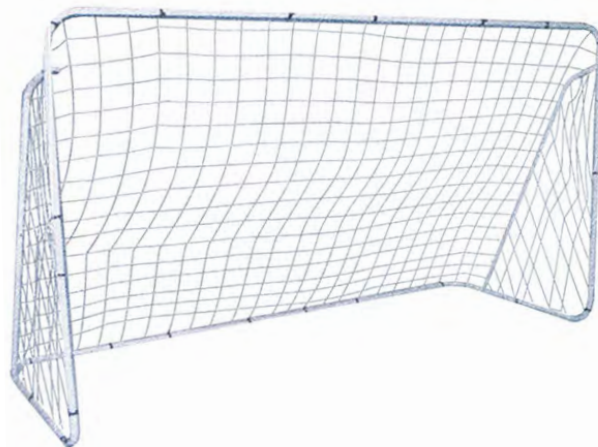

## Футболна врата

✓ 6630240045

- Размери: 120 x 80 x 55 cm.

✓ 6630240015

- Размери: 183 x 122 x 61 cm.