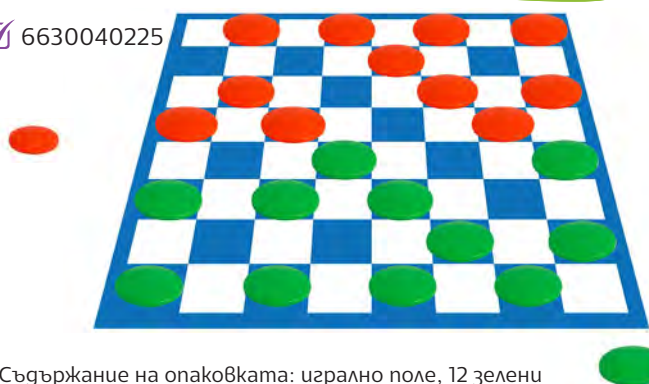

Гигантска гама

НОВО!

✓ 6630040225