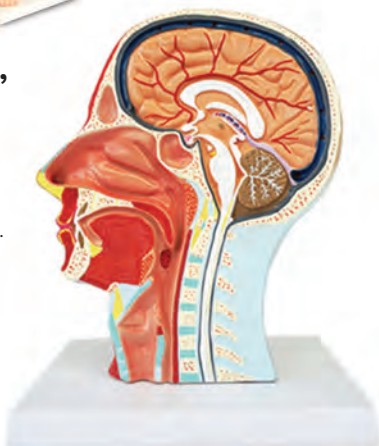

## Модел на глава, разрез

✓ 6626020082

- Размери: 27 x 10 x 22 cm.
- Мускулна и кръвоносна система.