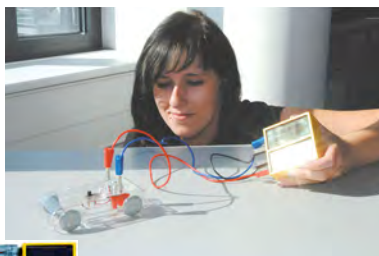

Комплект „Алтернативна енергия“ за ученици

НОВО!

✓ 6632020248

- Съдържа компоненти за провеждане на експерименти за горивни клетки, добита енергия, вятърна, водна, термална и слънчева енергия.

Комплект „Вятърни турбини“, за ученици

✓ 6632020257

- Съдържа голям работещ модел на вятърна турбина, преобразуване на вятърна енергия в електрическа енергия.