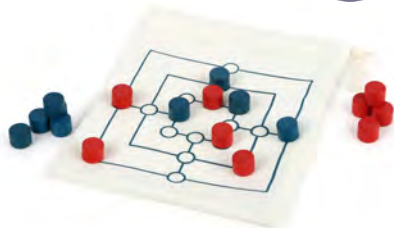

„Дама“ в текстилна торбичка, дървена

✓ 6611040226

• Размери: текстилна торба: 19 x 15 cm; игрални фигури: Ø1.5 x 1 cm.