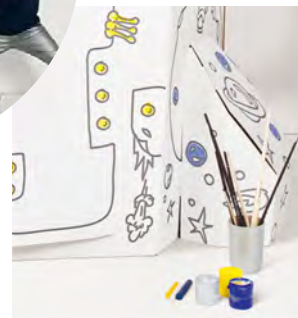

Къща - Ракета за игра от картон

НОВО!

✓ 6611100733

• Къщата се сглобява и оцветява.
• Размери: 105 x 105 x 169 cm.