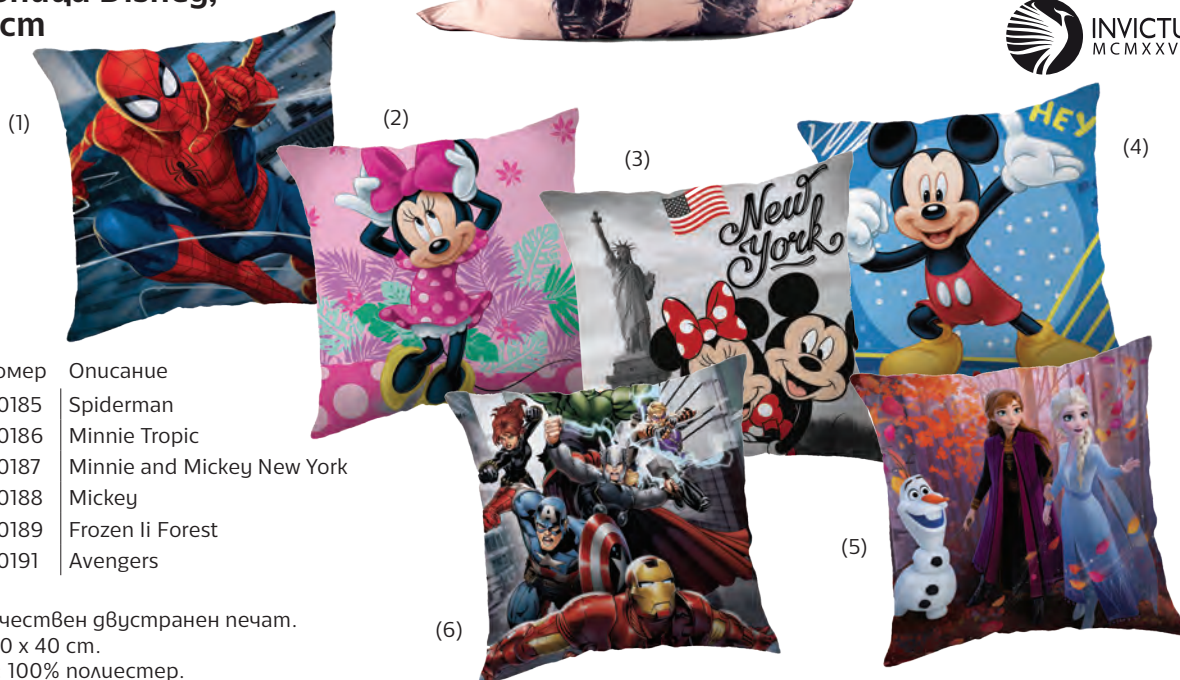

- С висококачествен двустранен печат.
- Размери: 40 x 40 cm.
- Материал: 100% полиестер.