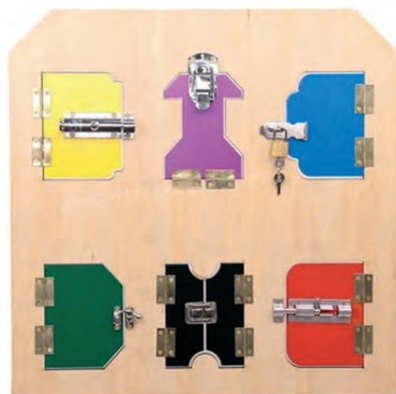

## Дъска с шест вратици, с различни ключалки

НОВО!

✓ 6611060646

- Дървена дъска с различни по цвят врати и различни метални заключвания. Дъската може да стои изправена посредством съгваем крак на гърба ѝ.
- Образователната дъска за заключване помага за усъвършенстване на фина моторика на детето. Тази дейност също така помага за укрепване на пръстите на детето и за развиване на пинсетния захват. А те са важни, за да може детето да се научи да пише.
- Размери: 45 x 45 cm.
- Подходящо за деца над 3 години.