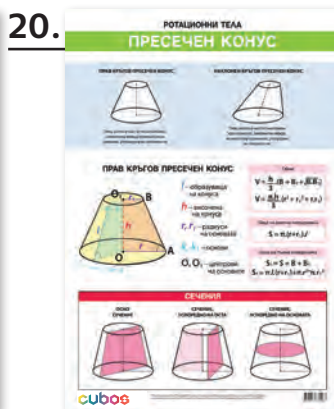

11. Логаритмична функция, размери: 70 x 100 cm – 8132140007
12. Тригонометрични формули, размери: 70 x 100 cm – 8132140005
13. Геометрични фигури, размери: 70 x 100 cm – 8132140018
14. Триъгълник, размери: 70 x 100 cm – 8132140011
15. Успоредници, размери: 70 x 100 cm – 6635100306
16. Четириъгълници, размери: 70 x 100 cm – 8132140019
17. Многогостени, размери: 70 x 100 cm – 8132140003

18. Окръжност, многоъгълник, размери: 70 x 100 cm – 8132140017
19. Ротационни тела, размери: 70 x 100 cm, двустранно – 8132140009
20. Пресечен конус/сфера, размери: 70 x 100 cm, двустранно – 8132140010
21. Модулиране с линейни уравнения. Скорост, размери: 70 x 100 cm – 8132140014
22. Правилни дроби, размери: 70 x 100 cm – 8132140004