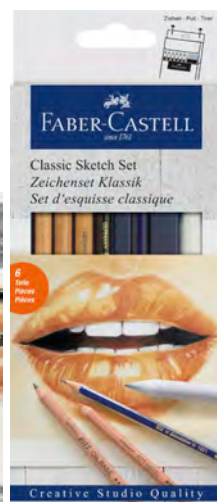

Комплект моливи Sketch, 6 части

НОВО!

✓ 1015100095