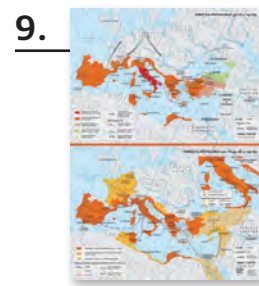

Исторически карти

1. Ученическо табло „Известни български личности“, размери: 70 x 100 cm – 6622040002
2. Линия на времето: 2.5 млн. г. пр.н.е.–476 г. сл.н.е., размери: 100 x 140 cm – 1592120081
3. „Шумер и Акад, Хетско царство“, размери: 100 x 140 cm – 1592120105
4. „Вавилонско и Асирийско царство, Нововавилонско царство“, размери: 100 x 140 cm – 1592120106
5. „Гръко-персийски войни, 500–449 г. пр.н.е.“, размери: 100 x 140 cm – 1592120109
6. „Империя на Александър Македонски“, размери: 100 x 140 cm – 1592120072
7. „Древният Рим, III в. пр.н.е.–II в.“, размери: 100 x 140 cm – 1592120073
8. „Ранна епоха в Италия, Римска република, III–II в. пр.н.е.“, размери: 100 x 140 cm – 1592120110
9. „Римска република до 74 г. пр.н.е., от 74 до 30 г. пр.н.е.“, размери: 100 x 140 cm – 1592120111
10. „Разпадане на Римската империя. Великото преселение“, размери: 100 x 140 cm – 1592120112
11. „Разселване на славяните“, размери: 100 x 140 cm – 1592120114
12. „Разпространение на християнството до V в., V–IX в.“, размери: 100 x 140 cm – 1592120113
13. „Народи и държави в началото на VI в.“, размери: 100 x 140 cm – 1592120115
14. „Каролинска империя при Карл Велики“, размери: 100 x 140 cm – 1592120124
15. „Кръстоносни походи, XII–XIII в.“, размери: 100 x 140 cm – 1592120074