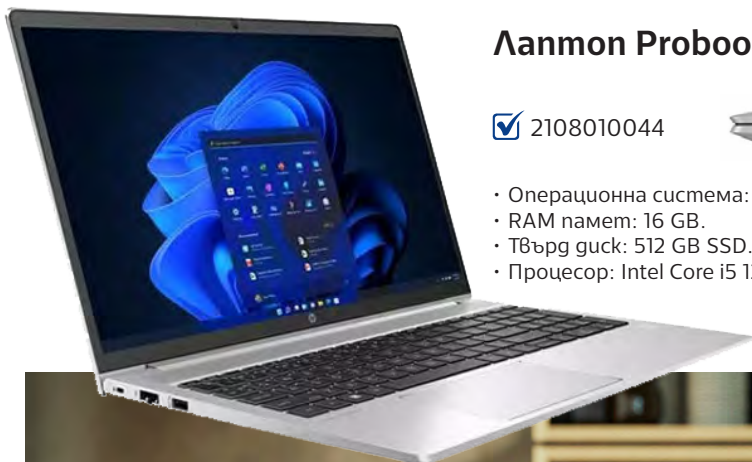

Ланмон Probook G9, 15.6"

✓ 2108010044

- Операционна система: Windows 10 Pro.
- RAM памет: 16 GB.
- Твърд диск: 512 GB SSD.
- Процесор: Intel Core i5 1235U.