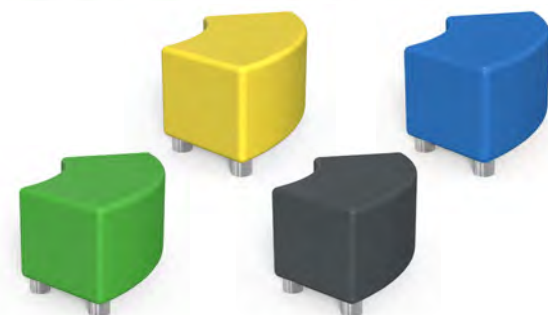

CURVE

• Размери: 90 x 90 x 43 cm.

Арт. номер	Описание
4030100244	Червена
4030100246	Жълта
4030100247	Синя
4030100248	Зелена
4030100249	Графит