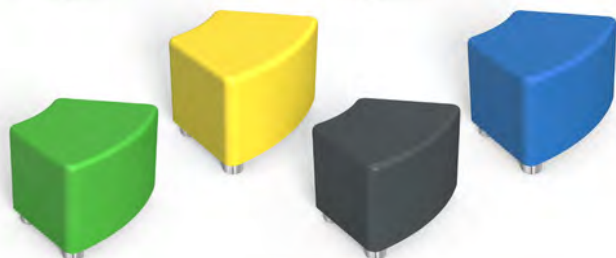

CHIP

• Размери: 90 x 76 x 43 cm.

Арт. номер	Описание
4030100274	Червена
4030100276	Жълта
4030100277	Синя
4030100278	Зелена
4030100279	Графит