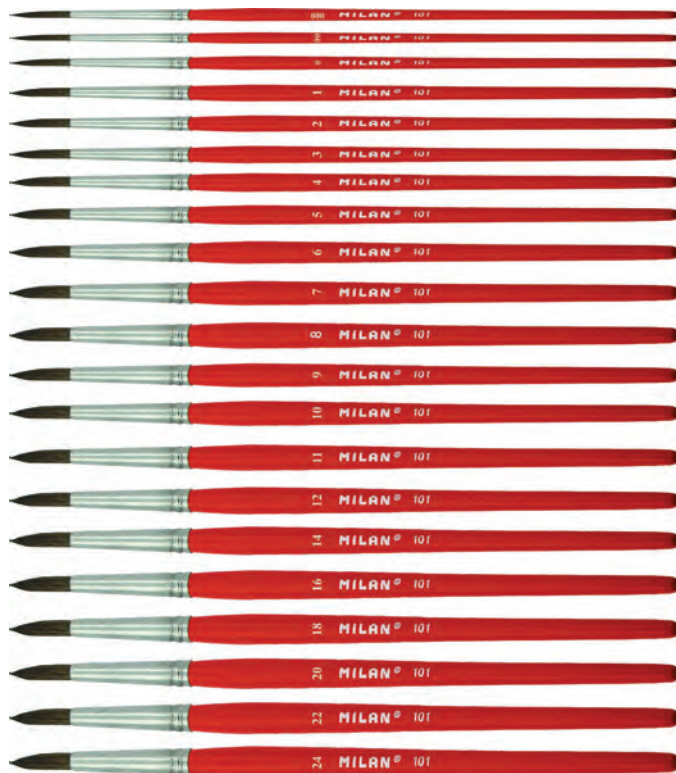

Четка за рисуване 101, обла

Арт. номер	Описание
6605380006	№000
6605380007	№00
6605380008	№0
6605380009	№1
6605380010	№2
6605380011	№3
6605380012	№4
6605380013	№5
6605380014	№6
6605380015	№7
6605380016	№8
6605380017	№9
6605380018	№10
6605380019	№11
6605380020	№12
6605380021	№14
6605380022	№16
6605380023	№18
6605380024	№20
6605380025	№22
6605380026	№24

• Състав: 70% естествена козя четина и 30% синтетичен материал.

Четка за рисуване 121, плоска

Арт. номер	Описание
6605380028	№0
6605380029	№2
6605380030	№4
6605380031	№6
6605380032	№8
6605380033	№10
6605380034	№12
6605380035	№14
6605380036	№16
6605380037	№18
6605380038	№20
6605380039	№22
6605380040	№24