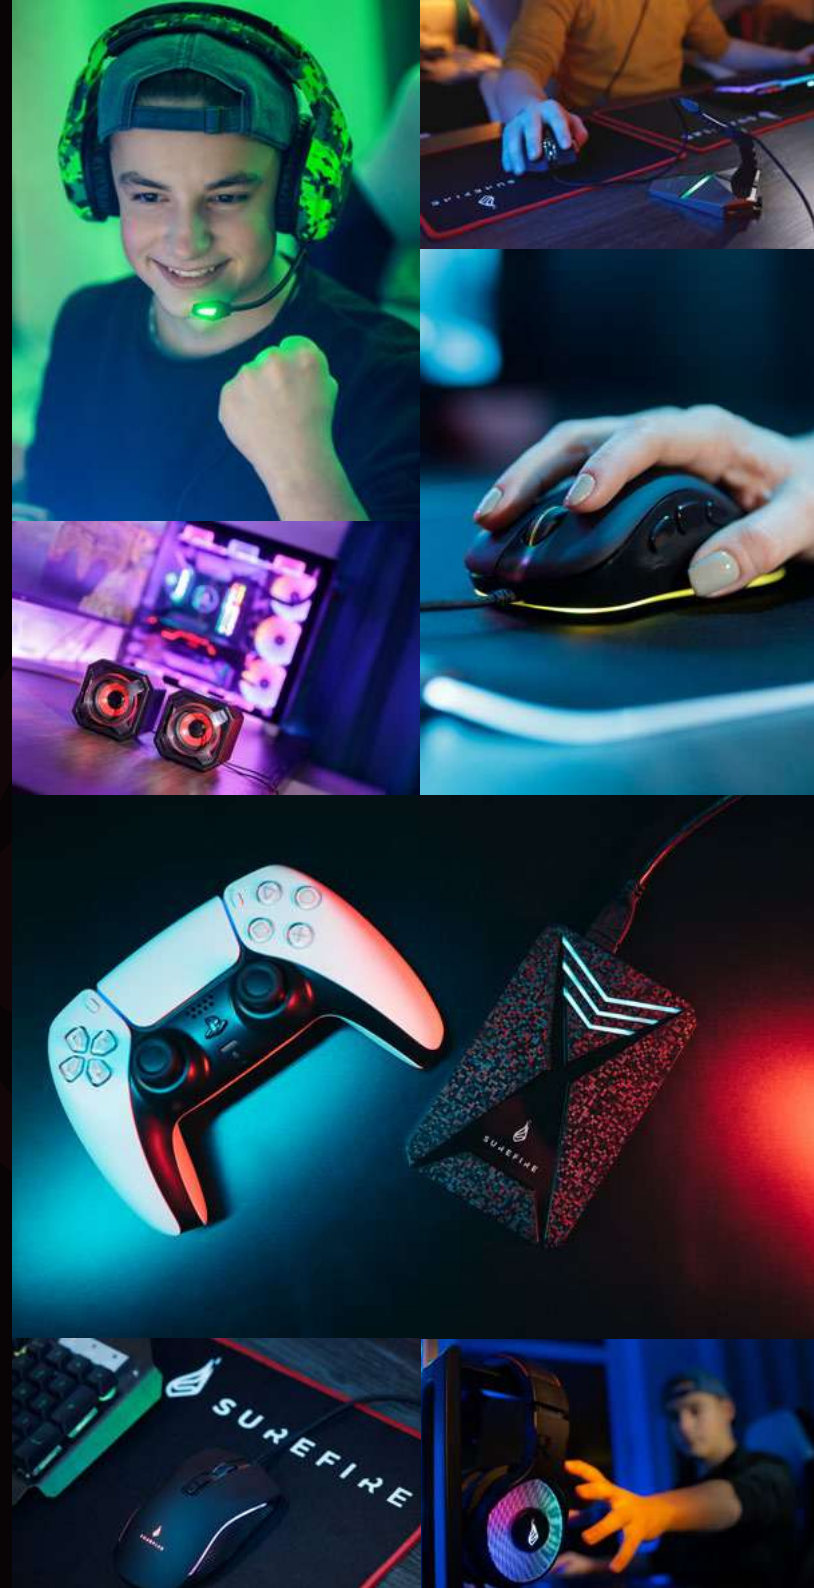

Обслужване и поддръжка на продукт

Получете отговори на въпросите си относно настройката на продукта, употребата и грижата за него, както и относно ремонта и поддръжката. За да получите отговор директно от представител на отдела за поддръжка на SUREFIRE, кликнете тук:

Оставете съобщение или се обадете за поддръжка на SUREFIRE Support на:

00 800 3883 2222

ИЛИ

0049 6196 900196/-98/-94

SUREFIRE Support е на разположение от понеделник до петък от 9:00 до 17:00 часа, централноевропейско време (без официалните празници), и на следните езици: английски, немски, италиански, френски и испански.