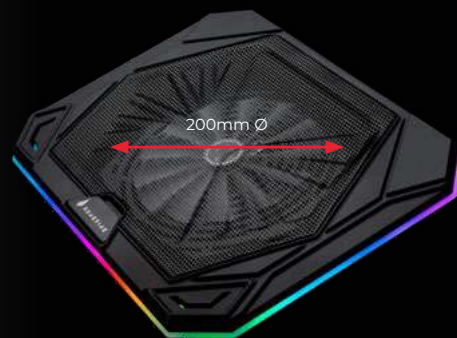

ОХЛАЖДАНЕ ЗА ЕФЕКТИВНОСТ

Тъй като прегряването е основна причина за проблеми с производителността на лаптопа и повреда на компонентите, инвестирайки в SureFire Bora X1, не само ще подобрите комфорта си по време на игра, но и ще удължите максимално живота на лаптопа си.

КОМФОРТНО ОХЛАЖДАНЕ

За да се оптимизира комфортът, охлаждащата поставка може да се настройва на 5 различни ъгъла на гледане, а противоплъзгащата се основа осигурява стабилна платформа за критичните моменти в игрите. С обособена за стойка за телефон, за да гържите комуникациите си погръка.