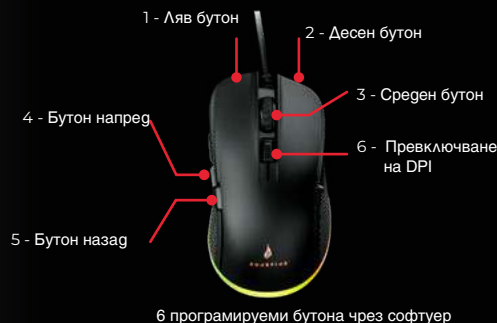

СЪДЪРЖАНИЕ НА ОПАКОВКАТА

Геймърска мишка SureFire Buzzard Claw с 6 бутон за програмиране и RGB подсветка
Наръчник за бърз старт

ГОТОВИ ЗА ИГРА

Свръхбърза и високочувствителна - геймърската мишка SureFire Buzzard Claw осигурява изключителна прецизност за печелене на игри.

БЪРЗИ И ЯРОСТНИ

Със своя сензор 7000FPS и регулируем DPI до 7200, геймърската мишка SureFire Buzzard Claw осигурява бързо време за реакция и изключителна прецизност. А с регулируемата честота на анкетиране до 1000 Hz тя гарантира изключителна реактивност, за да се настрои на оптимално ниво за всяка игра и компютър.