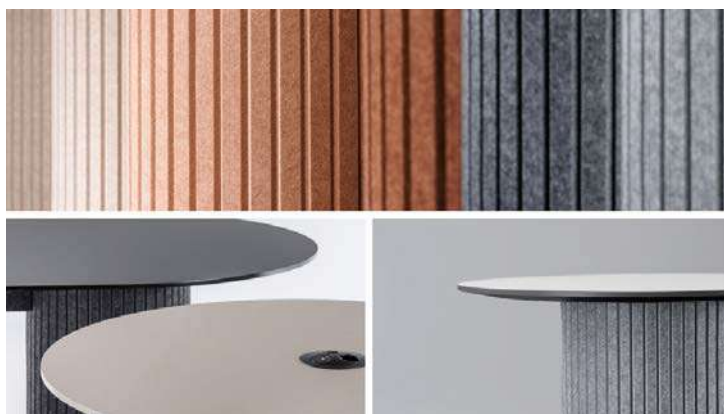

Вид	Размер, cm	Арт. номер	Продажна цена без ДДС	Продажна цена с ДДС
Конферентна маса Parthos - 4 места	Ø90, H=74	PCPA190-N1B19J4-ZP1	1139,90 лв.	1367,88 лв.
Конферентна маса Parthos - 5 места	Ø110, H=74	PCPA110-N1B19J4-ZP1	1189,90 лв.	1427,88 лв.