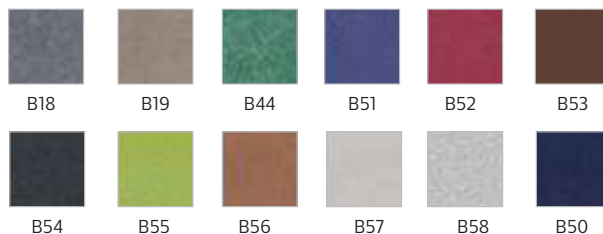

- » LST EN 527-1:2011
- » LST EN 527-2:2003
- » LST EN 527-3

ЦВЯТ ФИЛЦ

Вид	Д/Ш/В, см	Арт. номер	Продажна цена без ДДС	Продажна цена с ДДС
Акустичен облак	Ø82	PAWU080-B18	<b>459,90 лв.</b>	551,88 лв.
Комплект окачвания за таван (4 бр.)		PAWZ002-H	<b>109,90 лв.</b>	131,88 лв.