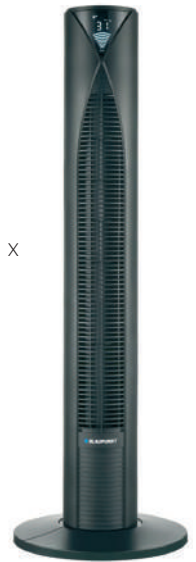

### ВЕНТИЛАТОР ATF301

- Мощност: 30 W.
- 2 скорости.

○ 2132030001

- Мощност: 55 W.
- 3 скорости.

● 2132030002

### ВЕНТИЛАТОР ASF501

2132030003

- Мощност: 55 W.
- 3 скорости.
- Размери: 64 x 24.1 x 135 cm.

### ВЕНТИЛАТОР AFT601

2132030004

- Мощност: 45 W.
- 3 скорости на издуване и четири режима на работа.
- Размери: 31.5 x 31.5 x 96 cm.

### ОВЛАЖНИТЕЛ ЗА ВЪЗДУХ АНС701

2125040004

- Таймер: 10-часов.
- Ефективност на влажност: >350 ml/h.
- Функция за топла мъгла.
- Деминерализираща касета.
- Супертиха работа.
- Капацитет на резервоара за вода: 4 l.
- Нощен режим.
- Мощност: 105 W.
- Размери: 22 x 22 x 39.7 cm.