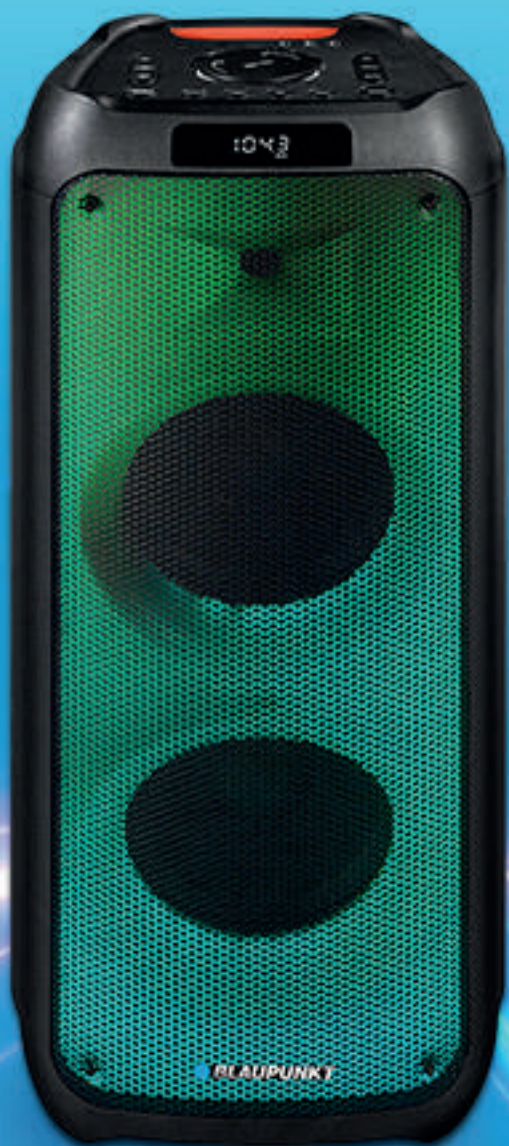

**● BLAUPUNKT**

# РИТЪМЪТ ТЕ СЛЕДВА НАВСЯКЪДЕ

2117050011

ТОНКОЛОНА BT50BB  
FM/SD/USB/AUX

2117050014

ТОНКОЛОНА С 2 МИКРОФОНА  
PB10DB, FM/USB/SD/AUX

2117010010

АУДИО СИСТЕМА MS12BT,  
BT/CD/MP3/USB/AUX