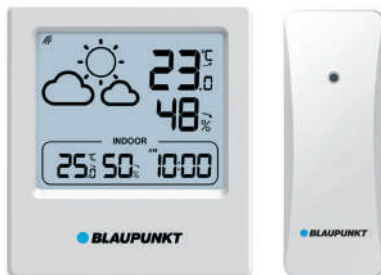

МЕТЕОСТАНЦИЯ WS10WH, 1 СЕНЗОР

2123010055

- Измерва вътрешна и външна температура и влажност.

МЕТЕОСТАНЦИЯ WS50WH, 1 СЕНЗОР

2123010057

- Работи с приложение Tuu Smart.
- С безжичен сензор за измерване на външна температура и влажност.
- С прогноза за времето за следващите 5 дни, актуализирана редовно чрез Wi-Fi връзка.
- Часовник с функция календар и аларма.