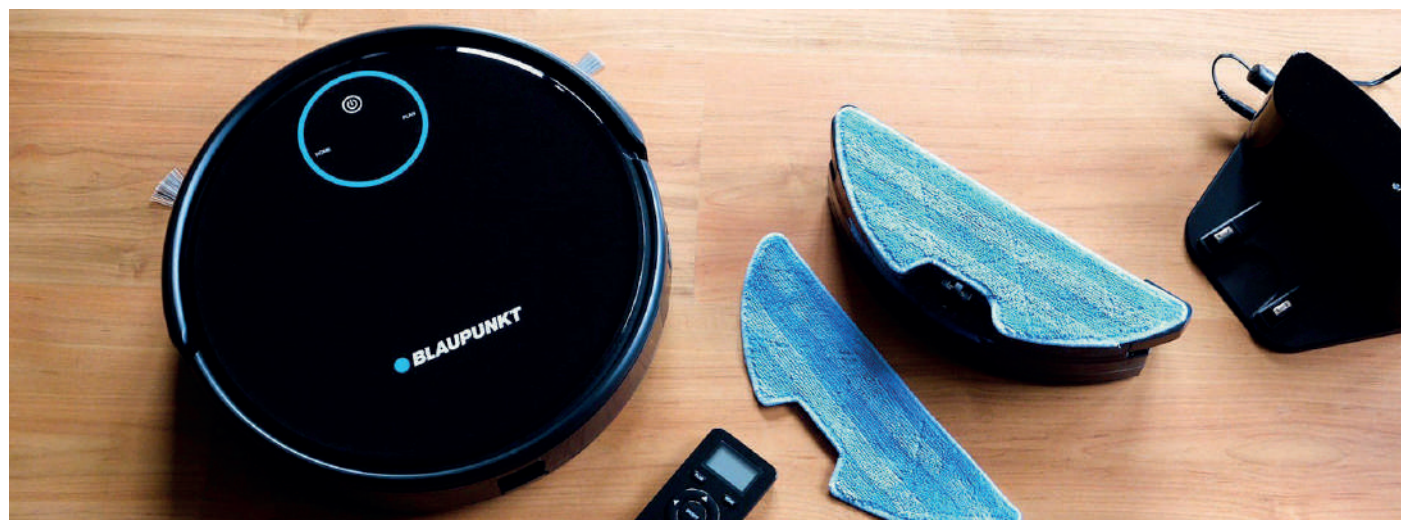

**ПАРОЧИСТАЧКА STM601**

2123010054

- Капацитет на резервоара за вода: 360 ml.
- Мощност: 1500 W.
- Тегло: 2.5 kg.
- Размери: 113.4 x 24.5 x 18 cm.

**ПРАХОСМУКАЧКА РОБОТ RVC701**

2125030016

- Компактен размер: 7.5 cm.
- Контейнер за прах: 0.5 l и контейнер за прах 0.25 l с резервоар за вода 0.2 l.
- Touch дисплей.
- Време на работа: до 100 min.
- В комплекта: база за зареждане, адаптер, резервен филтър, 2 платнени подложки за почистване, резервни странични четки, 1 m метално въже за създаване на виртуална стена.